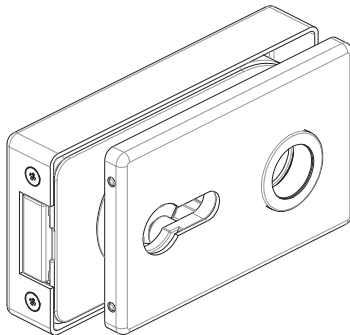

# 683WSCM

LOQ

• Serratura orizzontale in battuta "LOQ" con foro maniglia e foro cilindro. Scrocco magnetico.

• Cerradura horizontal con tope "LOQ" con agujeros para manilla y cilindro. Para puertas con tope. Estafa magnética.

• Horizontal lock "LOQ" with hole for handle and hole for cylinder. For doors with stop. Magnetic latch.

• Horizontales Eckform-Schloss "LOQ" mit Drückerführung und für PZ-Schloss vorgefertigt. Für Anschlagtüren. Magnetischen Riegel.

• Serrure horizontale «LOQ» avec trou pour poignée et trou pour cylindre. Pour les portes avec arrêt. Loquet magnétique.

# 683W01M

LOQ

• Serratura orizzontale in battuta "LOQ" solo foro maniglia. Scrocco Magnetico.

• Cerradura horizontal con tope "LOQ" con agujero para manilla. Para puertas con tope. Estafa magnética.

• Horizontal lock "LOQ" with hole for handle. For doors with stop. Magnetic latch.