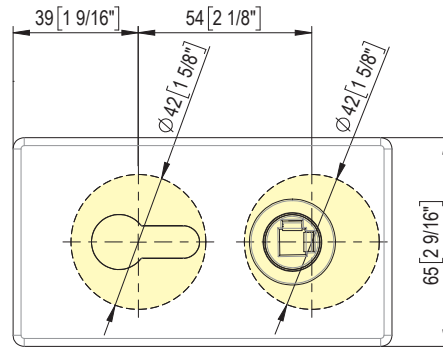

# 683WSCM

LOQ

• Serratura orizzontale in battuta "LOQ" con foro maniglia e foro cilindro. Scrocco magnetico.

• Cerradura horizontal con tope "LOQ" con agujeros para manilla y cilindro. Para puertas con tope. Estafa magnética.

• Horizontal lock "LOQ" with hole for handle and hole for cylinder. For doors with stop. Magnetic latch.

• Horizontales Eckform-Schloss "LOQ" mit Drückerführung und für PZ-Schloss vorgefertigt. Für Anschlagtüren. Magnetischen Riegel.

# 683W01M

LOQ

• Serratura orizzontale in battuta "LOQ" solo foro maniglia. Scrocco Magnetico.

• Cerradura horizontal con tope "LOQ" con agujero para manilla. Para puertas con tope. Estafa magnética.

• Horizontal lock "LOQ" with hole for handle. For doors with stop. Magnetic latch.