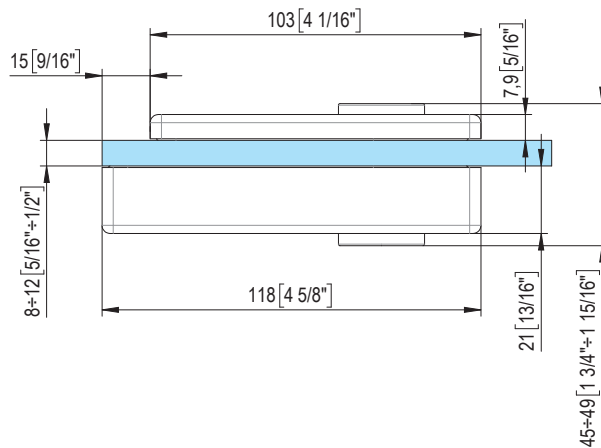

# 683WSCM

LOQ

• Serratura orizzontale in battuta "LOQ" con foro maniglia e foro cilindro. Scrocco magnetico.

• Cerradura horizontal con tope "LOQ" con agujeros para manilla y cilindro. Para puertas con tope. Estafa magnética.

• Horizontal lock "LOQ" with hole for handle and hole for cylinder. For doors with stop. Magnetic latch.

• Horizontales Eckform-Schloss "LOQ" mit Drückerführung und für PZ-Schloss vorgefertigt. Für Anschlagtüren. Magnetischen Riegel.

# 683W01M

LOQ

• Serratura orizzontale in battuta "LOQ" solo foro maniglia. Scrocco Magnetico.

• Cerradura horizontal con tope "LOQ" con agujero para manilla. Para puertas con tope. Estafa magnética.

• Horizontal lock "LOQ" with hole for handle. For doors with stop. Magnetic latch.