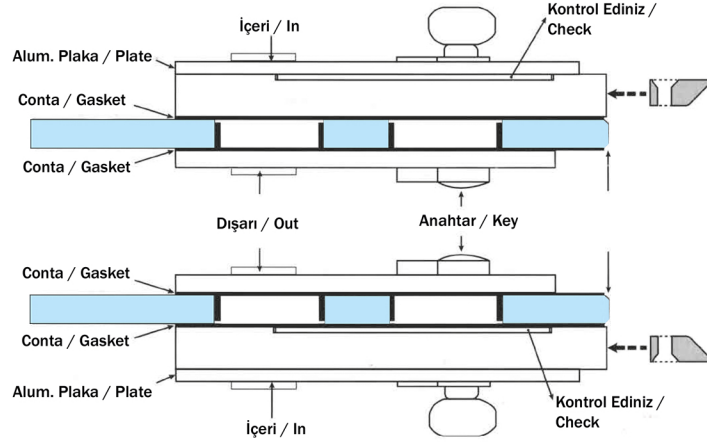

## BM-7010

8mm  
10mm

12mm  
sadece talep ile  
Only on request

• Yatay cam kapı kilidi, binili kapılar için.

• Horizontal lock for door with stop.

• Serratura orizzontale in battuta.

• Waagerechtes Schloß für Anschlagtüren.

## BM-7015

8mm  
10mm

12mm  
sadece talep ile  
Only on request

• Yatay cam kapı kilidi, cam cama kilit karşılığı.

• Horizontal lock keeper for door with stop. Glass-Glass.

• Serratura orizzontale in battuta. Vetro-Vetro.

• Waagerechtes Schloß für Anschlagtüren. Glass-glass.