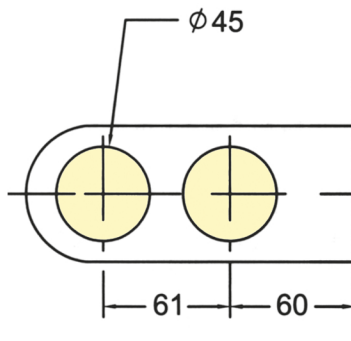

## BM-7010

8mm  
10mm

12mm  
sadece talep ile  
Only on request

• Yatay cam kapı kilidi, binili kapılar için.

• Horizontal lock for door with stop.

• Serratura orizzontale in battuta.

• Waagerechtes Schloß für Anschlagtüren.

## BM-7015

8mm  
10mm

12mm  
sadece talep ile  
Only on request

• Yatay cam kapı kilidi, cam cama kilit karşılığı.

• Horizontal lock keeper for door with stop. Glass-Glass.

• Serratura orizzontale in battuta. Vetro-Vetro.

• Waagerechtes Schloß für Anschlagtüren. Glass-glass.