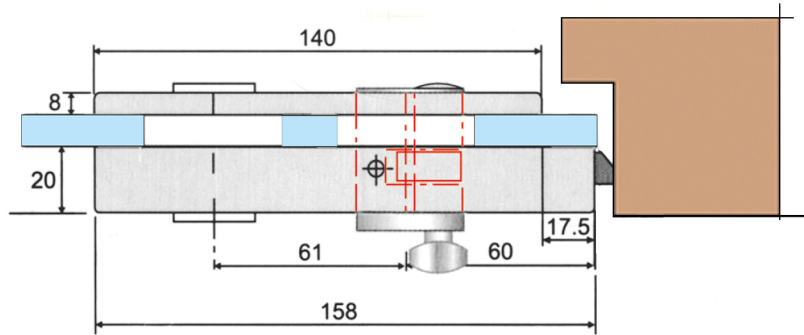

## BM-7010

8mm  
10mm

12mm  
sadece talep ile  
Only on request

• Yatay cam kapı kilidi, binili kapılar için.

• Horizontal lock for door with stop.

• Serratura orizzontale in battuta.

• Waagerechtes Schloß für Anschlagtüren.

## BM-7015

8mm  
10mm

12mm  
sadece talep ile  
Only on request

• Yatay cam kapı kilidi, cam cama kilit karşılığı.

• Horizontal lock keeper for door with stop. Glass-Glass.

• Serratura orizzontale in battuta. Vetro-Vetro.

• Waagerechtes Schloß für Anschlagtüren. Glass-glass.