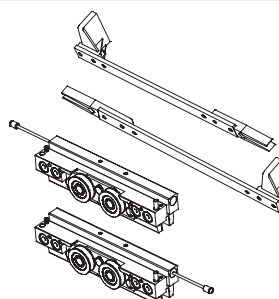

B110W K1AA

- Kit 2 pinze + 2 Anti-Schok.
- Kit 2 pinzas + 2 Anti-Schok.
- Kit 2 clamps + 2 Anti-Shocks.
- Set mit 2 Laufwagen + 2 Endstoppern.
- Kit 2 pincas + 2 anti-choc.