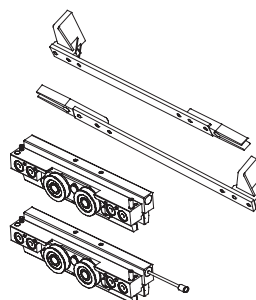

B110W K1NA

- Kit 2 pinze + 1 fermo meccanico + 1 Anti-Schok.
- Kit 2 pinzas + 1 tope mecánico + 1 Anti-Schok.
- Kit 2 clamps + 1 mechanical stop + 1 Anti-Shock.
- Set mit 2 Laufwagen + 1 Endanschlag + 1 Endstopper.
- Kit 2 pincas + 1 frein mécanique + 1 anti-schoc.