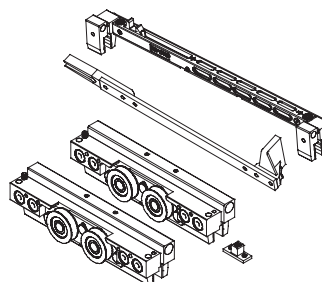

## B110W K1NN

- Kit 2 pinze + 2 fermi meccanici.
- Kit 2 pinzas + 2 topes mecánicos.
- Kit 2 clamps + 2 mechanical stops.
- Set mit 2 Laufwagen + 2 Endanschlägen.
- Kit 2 pincas + 2 freins mécaniques.

## B110W K1NA

- Kit 2 pinze + 1 fermo meccanico + 1 Anti-Schok.
- Kit 2 pinzas + 1 tope mecánico + 1 Anti-Schok.
- Kit 2 clamps + 1 mechanical stop + 1 Anti-Shock.
- Set mit 2 Laufwagen + 1 Endanschlag + 1 Endstopper.
- Kit 2 pincas + 1 frein mécanique + 1 anti-schoc.

## B110W K1NS

- Kit 2 pinze + 1 fermo meccanico + 1 SOFTPRO®.
- Kit 2 pinzas + 1 tope mecánico + 1 SOFTPRO®.
- Kit 2 clamps + 1 mechanical stop + 1 SOFTPRO®.
- Set mit 2 Laufwagen + 1 Endanschlag + 1 SOFTPRO®.
- Kit 2 pincas + 1 frein mécanique + 1 SOFTPRO®.