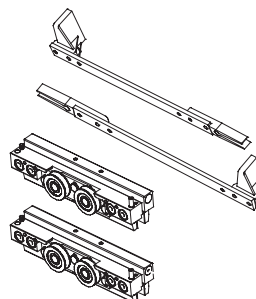

## B110W K1NN

- Kit 2 pinze + 2 fermi meccanici.
- Kit 2 pinzas + 2 topes mecánicos.
- Kit 2 clamps + 2 mechanical stops.
- Set mit 2 Laufwagen + 2 Endanschlägen.
- Kit 2 pincas + 2 freins mécaniques.