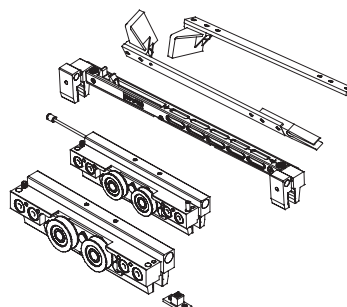

B110W K1AS

- Kit 2 pinze + 1 Anti-Schok + 1 SOFTPRO®.
- Kit 2 pinzas + 1 Anti-Schok + 1 SOFTPRO®.
- Kit 2 clamps + 1 Anti-Shock + 1 SOFTPRO®.
- Set mit 2 Laufwagen + 1 Endstopper + 1 SOFTPRO®.
- Kit 2 pincas + 1 anti-choc + 1 SOFTPRO®.