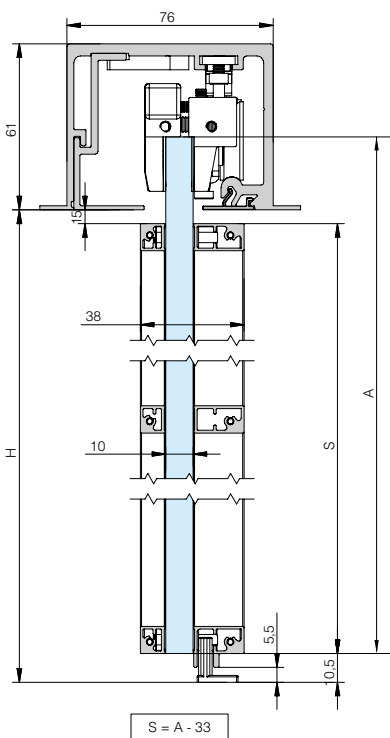

FRAME
Fluidò 70

FRAME
Fluido 110

Pittogrammi | Pictogram

Profili | Profiles

Specifiche | Specifications

Peso | Weights

110 kg

242 lb

Varianti di installazione | Installation possibilities

Montaggio a parete | Wall mount

Dimensioni in mm / Dimensions in mm

Longitud total = longitud vidrio + 3mm
Total length = glass length + 3mm

Montaggio a soffitto | Ceiling mount

Dimensioni in mm / Dimensions in mm

OPZIONE VETRO FISSO | FIXED GLASS OPTION

Longitud total = longitud vidrio + 3mm
Total length = glass length + 3mm

Longitud total = longitud vidrio + 3mm
Total length = glass length + 3mm

OPZIONE VETRO FISSO | FIXED GLASS OPTION

Longitud total = longitud vidrio + 3mm
Total length = glass length + 3mm

FRAMEGLASS

Perfiles para puertas de vidrio
– Serie Fluido

Frame es un marco perimetral compatible con los sistemas de la familia Fluido 70 y 110.