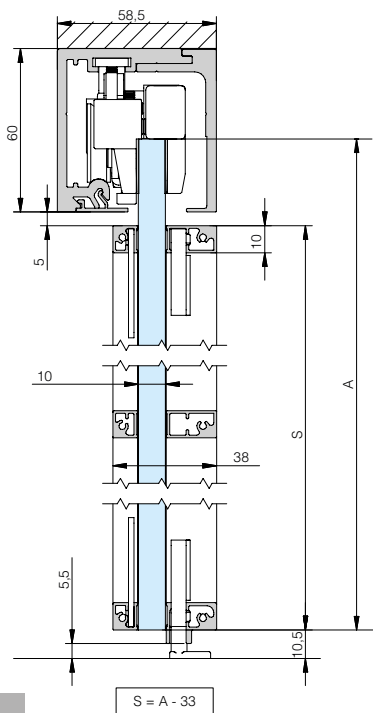

FRAME
Fluidò 70

FRAME
Fluido 110

Pittogrammi | Pictogram

Profili | Profiles

Specifiche | Specifications

Peso | Weights

110 kg

242 lb

Varianti di installazione | Installation possibilities

Montaggio a parete | Wall mount

Dimensioni in mm / Dimensions in mm

Longitud total = longitud vidrio + 3mm
Total length = glass length + 3mm

Montaggio a soffitto | Ceiling mount

Dimensioni in mm / Dimensions in mm

OPZIONE VETRO FISSO | FIXED GLASS OPTION

Longitud total = longitud vidrio + 3mm
Total length = glass length + 3mm

Longitud total = longitud vidrio + 3mm
Total length = glass length + 3mm

OPZIONE VETRO FISSO | FIXED GLASS OPTION

Longitud total = longitud vidrio + 3mm
Total length = glass length + 3mm

FRAMEGLASS

Perfiles para puertas de vidrio
– Serie Fluido

Frame es un marco perimetral compatible con los sistemas de la familia Fluido 70 y 110.