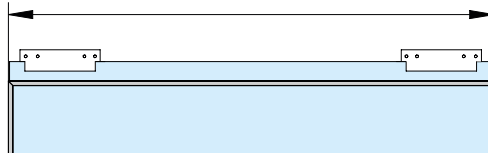

Varianti di installazione | Installation possibilities

Montaggio a parete | Wall mount

Dimensioni in mm / Dimensions in mm

Longitud total = longitud vidrio + 3mm
Total length = glass length + 3mm

Montaggio a soffitto | Ceiling mount

Dimensioni in mm / Dimensions in mm

OPZIONE VETRO FISSO | FIXED GLASS OPTION

Longitud total = longitud vidrio + 3mm
Total length = glass length + 3mm

Longitud total = longitud vidrio + 3mm
Total length = glass length + 3mm

OPZIONE VETRO FISSO | FIXED GLASS OPTION

Longitud total = longitud vidrio + 3mm
Total length = glass length + 3mm

FRAMEGLASS

Perfiles para puertas de vidrio
– Serie Fluido

Frame es un marco perimetral compatible con los sistemas de la familia Fluido 70 y 110.