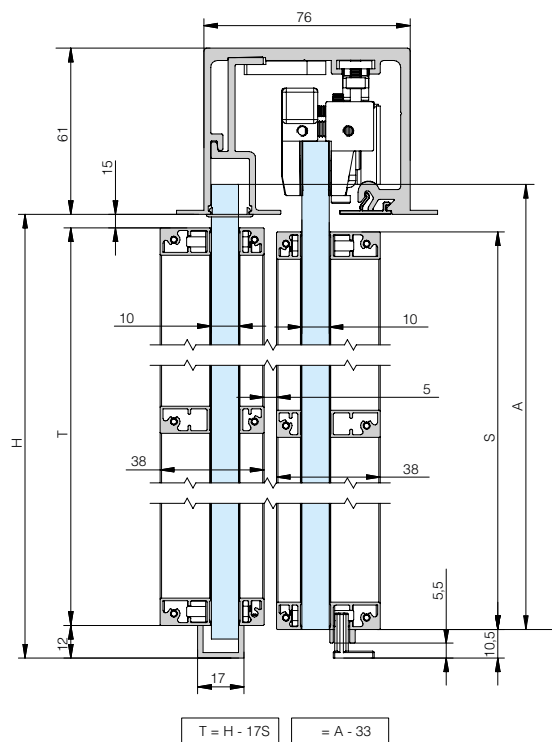

Varianti di installazione | Installation possibilities

Montaggio a parete | Wall mount

Dimensioni in mm / Dimensions in mm

Longitud total = longitud vidrio + 3mm
Total length = glass length + 3mm

Montaggio a soffitto | Ceiling mount

Dimensioni in mm / Dimensions in mm

OPZIONE VETRO FISSO | FIXED GLASS OPTION

Longitud total = longitud vidrio + 3mm
Total length = glass length + 3mm

Longitud total = longitud vidrio + 3mm
Total length = glass length + 3mm

OPZIONE VETRO FISSO | FIXED GLASS OPTION

Longitud total = longitud vidrio + 3mm
Total length = glass length + 3mm

FRAMEGLASS

Perfiles para puertas de vidrio
– Serie Fluido

Frame es un marco perimetral compatible con los sistemas de la familia Fluido 70 y 110.