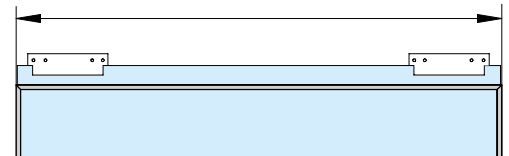

Varianti di installazione | Installation possibilities

Montaggio a parete | Wall mount

Dimensioni in mm / Dimensions in mm

Longitud total = longitud vidrio + 3mm
Total length = glass length + 3mm

Montaggio a soffitto | Ceiling mount

Dimensioni in mm / Dimensions in mm

OPZIONE VETRO FISSO | FIXED GLASS OPTION

Longitud total = longitud vidrio + 3mm
Total length = glass length + 3mm

Longitud total = longitud vidrio + 3mm
Total length = glass length + 3mm

OPZIONE VETRO FISSO | FIXED GLASS OPTION

Longitud total = longitud vidrio + 3mm
Total length = glass length + 3mm

FRAMEGLASS

Perfiles para puertas de vidrio
– Serie Fluido

Frame es un marco perimetral compatible con los sistemas de la familia Fluido 70 y 110.