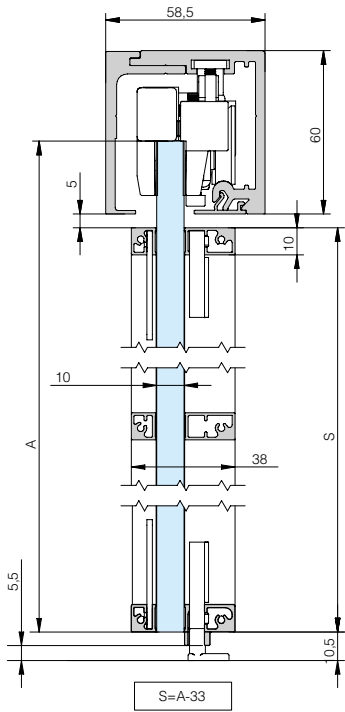

FRAME
Fluidò 70

FRAME
Fluido 110

Pittogrammi | Pictogram

Profili | Profiles

Specifiche | Specifications

Peso | Weights

110 kg

242 lb

Varianti di installazione | Installation possibilities

Montaggio a parete | Wall mount

Dimensioni in mm / Dimensions in mm

Longitud total = longitud vidrio + 3mm
Total length = glass length + 3mm

Montaggio a soffitto | Ceiling mount

Dimensioni in mm / Dimensions in mm

OPZIONE VETRO FISSO | FIXED GLASS OPTION

Longitud total = longitud vidrio + 3mm
Total length = glass length + 3mm

Longitud total = longitud vidrio + 3mm
Total length = glass length + 3mm

OPZIONE VETRO FISSO | FIXED GLASS OPTION

Longitud total = longitud vidrio + 3mm
Total length = glass length + 3mm

FRAMEGLASS

Perfiles para puertas de vidrio
– Serie Fluido

Frame es un marco perimetral compatible con los sistemas de la familia Fluido 70 y 110.