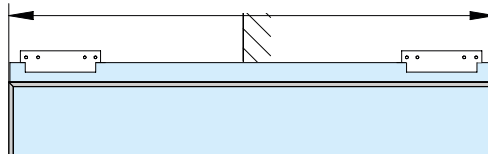

Varianti di installazione | Installation possibilities

Montaggio a parete | Wall mount

Dimensioni in mm / Dimensions in mm

Longitud total = longitud vidrio + 3mm
Total length = glass length + 3mm

Montaggio a soffitto | Ceiling mount

Dimensioni in mm / Dimensions in mm

OPZIONE VETRO FISSO | FIXED GLASS OPTION

Longitud total = longitud vidrio + 3mm
Total length = glass length + 3mm

Longitud total = longitud vidrio + 3mm
Total length = glass length + 3mm

OPZIONE VETRO FISSO | FIXED GLASS OPTION

Longitud total = longitud vidrio + 3mm
Total length = glass length + 3mm

FRAMEGLASS

Perfiles para puertas de vidrio
– Serie Fluido

Frame es un marco perimetral compatible con los sistemas de la familia Fluido 70 y 110.