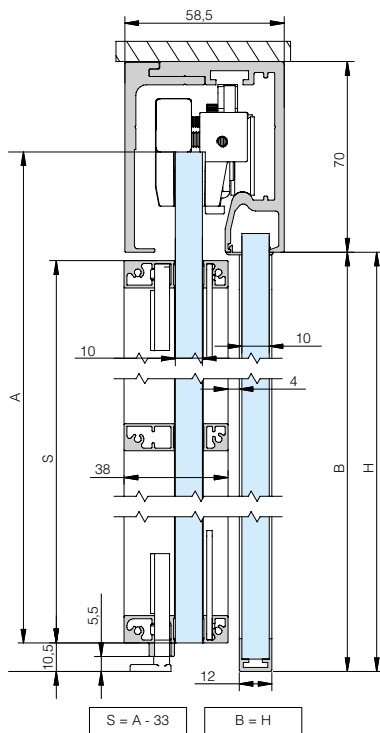

FRAME
Fluidò 70

FRAME
Fluido 110

Pittogrammi | Pictogram

Profili | Profiles

Specifiche | Specifications

Peso | Weights

110 kg

242 lb

Varianti di installazione | Installation possibilities

Montaggio a parete | Wall mount

Dimensioni in mm / Dimensions in mm

Longitud total = longitud vidrio + 3mm
Total length = glass length + 3mm

Montaggio a soffitto | Ceiling mount

Dimensioni in mm / Dimensions in mm

OPZIONE VETRO FISSO | FIXED GLASS OPTION

Longitud total = longitud vidrio + 3mm
Total length = glass length + 3mm

Longitud total = longitud vidrio + 3mm
Total length = glass length + 3mm

OPZIONE VETRO FISSO | FIXED GLASS OPTION

Longitud total = longitud vidrio + 3mm
Total length = glass length + 3mm

FRAMEGLASS

Perfiles para puertas de vidrio
– Serie Fluido

Frame es un marco perimetral compatible con los sistemas de la familia Fluido 70 y 110.