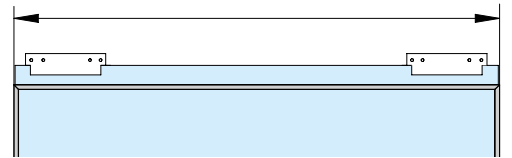

Varianti di installazione | Installation possibilities

Montaggio a parete | Wall mount

Dimensioni in mm / Dimensions in mm

Longitud total = longitud vidrio + 3mm
Total length = glass length + 3mm

Montaggio a soffitto | Ceiling mount

Dimensioni in mm / Dimensions in mm

OPZIONE VETRO FISSO | FIXED GLASS OPTION

Longitud total = longitud vidrio + 3mm
Total length = glass length + 3mm

Longitud total = longitud vidrio + 3mm
Total length = glass length + 3mm

OPZIONE VETRO FISSO | FIXED GLASS OPTION

Longitud total = longitud vidrio + 3mm
Total length = glass length + 3mm

FRAMEGLASS

Perfiles para puertas de vidrio
– Serie Fluido

Frame es un marco perimetral compatible con los sistemas de la familia Fluido 70 y 110.