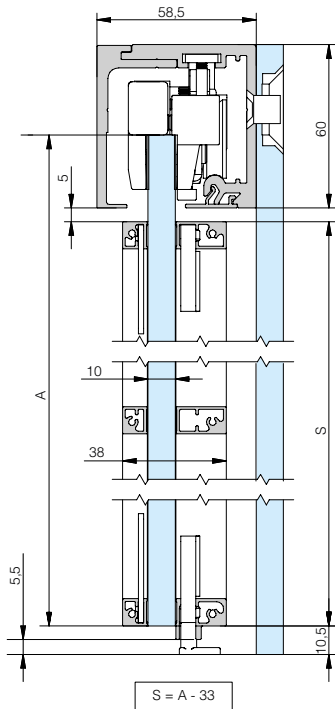

FRAME
Fluidò 70

FRAME
Fluido 110

Pittogrammi | Pictogram

Profili | Profiles

Specifiche | Specifications

Peso | Weights

110 kg

242 lb

Varianti di installazione | Installation possibilities

Montaggio a parete | Wall mount

Dimensioni in mm / Dimensions in mm

Longitud total = longitud vidrio + 3mm
Total length = glass length + 3mm

Montaggio a soffitto | Ceiling mount

Dimensioni in mm / Dimensions in mm

OPZIONE VETRO FISSO | FIXED GLASS OPTION

Longitud total = longitud vidrio + 3mm
Total length = glass length + 3mm

Longitud total = longitud vidrio + 3mm
Total length = glass length + 3mm

OPZIONE VETRO FISSO | FIXED GLASS OPTION

Longitud total = longitud vidrio + 3mm
Total length = glass length + 3mm

FRAMEGLASS

Perfiles para puertas de vidrio
– Serie Fluido

Frame es un marco perimetral compatible con los sistemas de la familia Fluido 70 y 110.