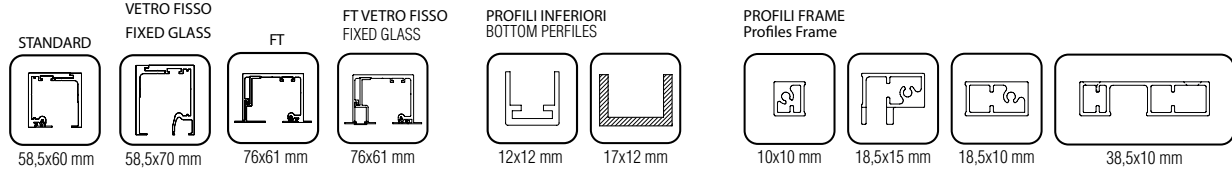

FRAME
Fluidò 70

FRAME
Fluido 110

Pittogrammi | Pictogram

Profili | Profiles

Specifiche | Specifications

Peso | Weights

110 kg

242 lb

Varianti di installazione | Installation possibilities

Montaggio a parete | Wall mount

Dimensioni in mm / Dimensions in mm

Longitud total = longitud vidrio + 3mm
Total length = glass length + 3mm

Montaggio a soffitto | Ceiling mount

Dimensioni in mm / Dimensions in mm

OPZIONE VETRO FISSO | FIXED GLASS OPTION

Longitud total = longitud vidrio + 3mm
Total length = glass length + 3mm

Longitud total = longitud vidrio + 3mm
Total length = glass length + 3mm

OPZIONE VETRO FISSO | FIXED GLASS OPTION

Longitud total = longitud vidrio + 3mm
Total length = glass length + 3mm

FRAMEGLASS

Perfiles para puertas de vidrio
– Serie Fluido

Frame es un marco perimetral compatible con los sistemas de la familia Fluido 70 y 110.