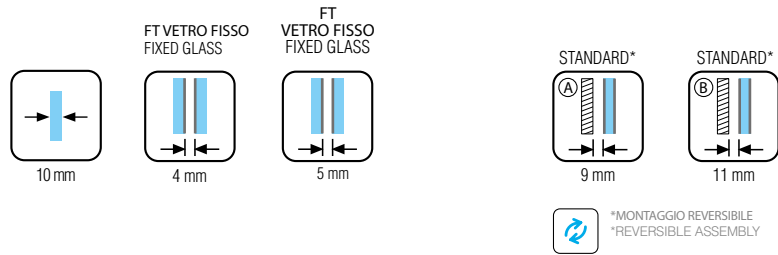

FRAME
Fluidò 70

FRAME
Fluido 110

Pittogrammi | Pictogram

Profili | Profiles

Specifiche | Specifications

Peso | Weights

110 kg

242 lb

Varianti di installazione | Installation possibilities

Montaggio a parete | Wall mount

Dimensioni in mm / Dimensions in mm

Longitud total = longitud vidrio + 3mm
Total length = glass length + 3mm

Montaggio a soffitto | Ceiling mount

Dimensioni in mm / Dimensions in mm

OPZIONE VETRO FISSO | FIXED GLASS OPTION

Longitud total = longitud vidrio + 3mm
Total length = glass length + 3mm

Longitud total = longitud vidrio + 3mm
Total length = glass length + 3mm

OPZIONE VETRO FISSO | FIXED GLASS OPTION

Longitud total = longitud vidrio + 3mm
Total length = glass length + 3mm

FRAMEGLASS

Perfiles para puertas de vidrio
– Serie Fluido

Frame es un marco perimetral compatible con los sistemas de la familia Fluido 70 y 110.