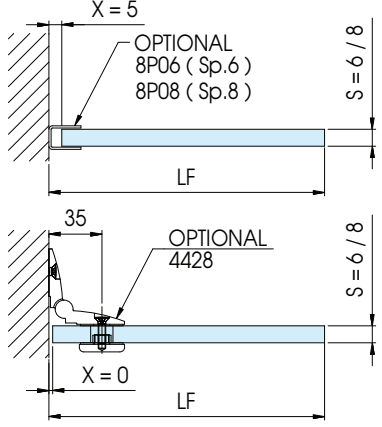

D15E00

PIUMA system

- Kit Piuma versione ad angolo. Per piatti doccia da 780x780mm fino a 1800x1000mm.
- Kit Piuma en ángulo. Para plato de ducha de 780x780mm hasta 1800x1000mm.
- Piuma corner set. Shower tray size 780x780mm up to 1800x1000mm.
- Beschlagset Piuma für Eckdusche mit Wannenabmessung 780x780mm-1800x1000mm.
- Kit Piuma d'angle. Pour pates de douche de 780x780mm a 1800x1000mm.

D15E P40/13 (1,32 mt)

L1, L2 = 1000 ÷ 1400mm

D15E P40/18 (1,85 mt)

L1, L2 = 1400 ÷ 1800mm

D15E P40/24 (2,4 mt)

L1, L2 = 1800 ÷ 2400mm (CUSTOM)

8PT6-37 Sp.6mm

L = 2200mm

8PT8-37 Sp.8mm

L = 2200mm

OPTIONAL

Tubolare contenimento acqua e tappi
 Tubo y tapas para contener el agua
 Tubes and caps for water containment
 Wasser abweisendes Rohrprofil und Kappen
 Tubes et connecteurs pour retenue d'eau

D12E P55
 L1, L2 < 900 (1X)
 L1, L2 > 900 (2X)

D12E P57
 (1X)

D12E P60
 (1X)

D15E00

PIUMA system

D15E00

PIUMA system