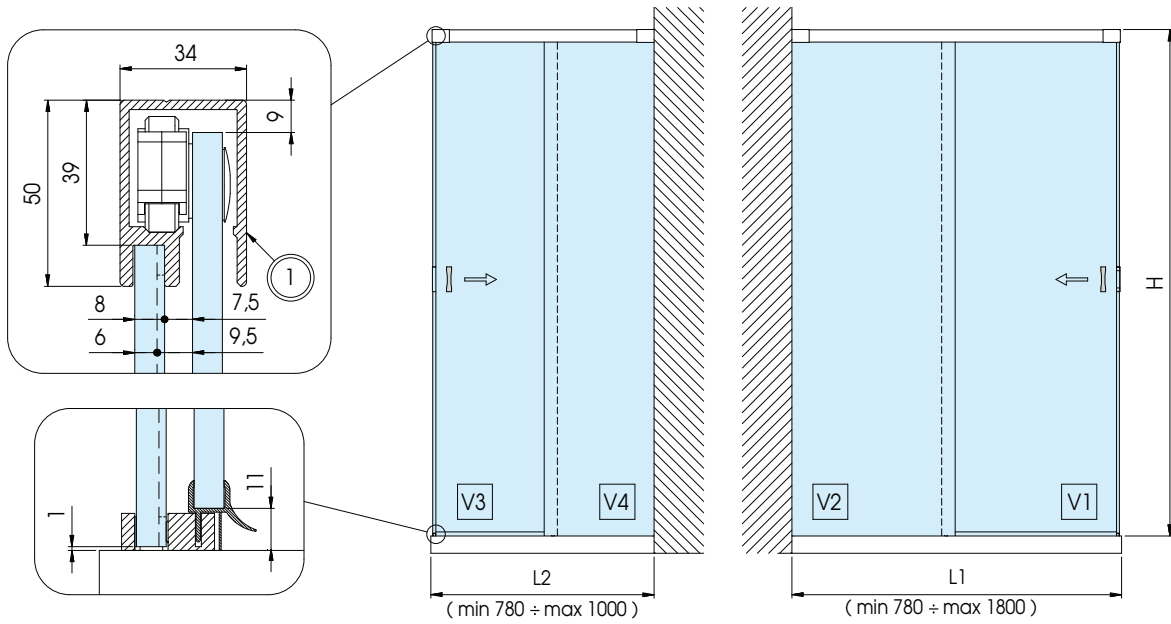

D15E00

PIUMA system

- Kit Piuma versione ad angolo. Per piatti doccia da 780x780mm fino a 1800x1000mm.
- Kit Piuma en ángulo. Para plato de ducha de 780x780mm hasta 1800x1000mm.
- Piuma corner set. Shower tray size 780x780mm up to 1800x1000mm.
- Beschlagset Piuma für Eckdusche mit Wannenabmessung 780x780mm-1800x1000mm.
- Kit Piuma d'angle. Pour pates de douche de 780x780mm a 1800x1000mm.

D15E P40/13 (1,32 mt)

L1, L2 = 1000 ÷ 1400mm

D15E P40/18 (1,85 mt)

L1, L2 = 1400 ÷ 1800mm

D15E P40/24 (2,4 mt)

L1, L2 = 1800 ÷ 2400mm (CUSTOM)

8PT6-37 Sp.6mm

L = 2200mm

8PT8-37 Sp.8mm

L = 2200mm

OPTIONAL

Tubolare contenimento acqua e tappi
 Tubo y tapas para contener el agua
 Tubes and caps for water containment
 Wasser abweisendes Rohrprofil und Kappen
 Tubes et connecteurs pour retenue d'eau

D12E P55
 L1, L2 < 900 (1X)
 L1, L2 > 900 (2X)

D12E P57
 (1X)

D12E P60
 (1X)

D15E00

PIUMA system

D15E00

PIUMA system