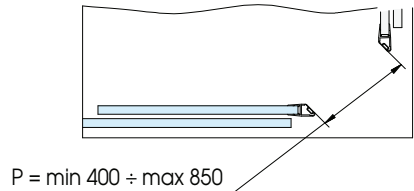

D15E00

PIUMA system

- Kit Piuma versione ad angolo. Per piatti doccia da 780x780mm fino a 1800x1000mm.
- Kit Piuma en ángulo. Para plato de ducha de 780x780mm hasta 1800x1000mm.
- Piuma corner set. Shower tray size 780x780mm up to 1800x1000mm.
- Beschlagset Piuma für Eckdusche mit Wannenabmessung 780x780mm-1800x1000mm.
- Kit Piuma d'angle. Pour pates de douche de 780x780mm a 1800x1000mm.

D12E P55
 L1, L2 < 900 (1X)
 L1, L2 > 900 (2X)

D12E P57
 (1X)

D12E P60
 (1X)

D15E00

PIUMA system

D15E00

PIUMA system