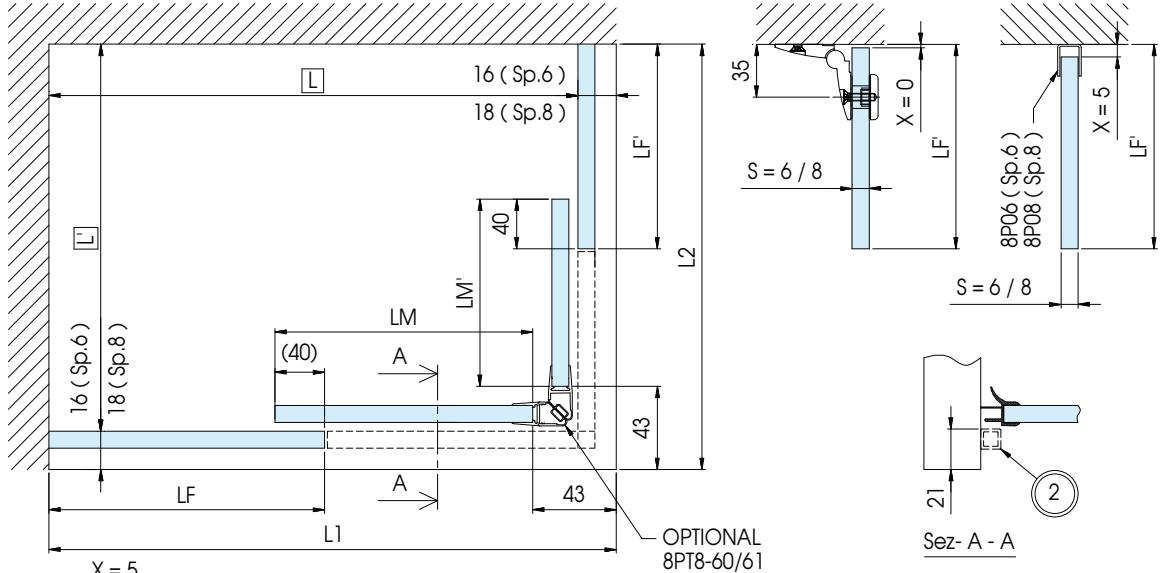

D15E00

PIUMA system

- Kit Piuma versione ad angolo. Per piatti doccia da 780x780mm fino a 1800x1000mm.
- Kit Piuma en ángulo. Para plato de ducha de 780x780mm hasta 1800x1000mm.
- Piuma corner set. Shower tray size 780x780mm up to 1800x1000mm.
- Beschlagset Piuma für Eckdusche mit Wannenabmessung 780x780mm-1800x1000mm.
- Kit Piuma d'angle. Pour pates de douche de 780x780mm a 1800x1000mm.

D15E P40/13 (1,32 mt)

L1, L2 = 1000 ÷ 1400mm

D15E P40/18 (1,85 mt)

L1, L2 = 1400 ÷ 1800mm

D15E P40/24 (2,4 mt)

L1, L2 = 1800 ÷ 2400mm (CUSTOM)

8PT6-37 Sp.6mm

L = 2200mm

8PT8-37 Sp.8mm

L = 2200mm

OPTIONAL

Tubolare contenimento acqua e tappi
 Tubo y tapas para contener el agua
 Tubes and caps for water containment
 Wasser abweisendes Rohrprofil und Kappen
 Tubes et connecteurs pour retenue d'eau

D12E P55
 L1, L2 < 900 (1X)
 L1, L2 > 900 (2X)

D12E P57
 (1X)

D12E P60
 (1X)

D15E00

PIUMA system

D15E00

PIUMA system