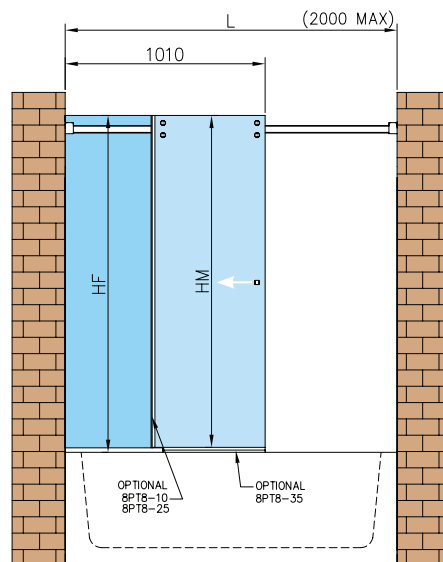

BZQ9

8mm

1010mm

• Kit Hip-zac per sopravasca da 1000 a 2000mm. Sezione quadrata.

• Kit Hip-zac para bañera 1000-2000mm. Sección cuadrada.

• Hip Zac kit for bath-tubs 1000-2000mm. Square section.

• Schiebesystem Hip Zac für Badewanne 1000-2000mm. Vierkantschnitt.

• Kit Hip-zac – Paroi de baignoire de 1000 à 2000mm. Section carrée.

BZQ9K composto da / composed of

2 x BZ10Q

1 x BZ30Q

2 x BZ90Q

2 x BZ70Q

+

BZQK49 composto da / composed of

1 x BZ49Q

1 x BZ59

HIP-ZAC system

BZQ9

HIP-ZAC system

① 30x10x1.5

②

BZQ9

HIP-ZAC system