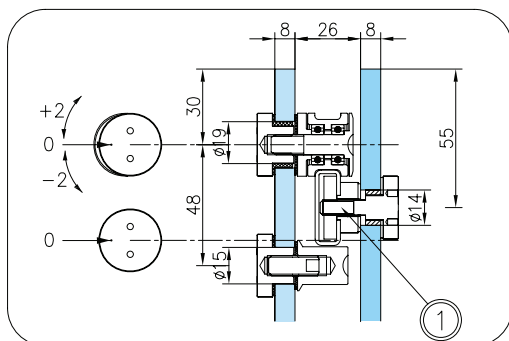

BZQ9

8mm

1010mm

• Kit Hip-zac per sopravasca da 1000 a 2000mm. Sezione quadrata.

• Kit Hip-zac para bañera 1000-2000mm. Sección cuadrada.

• Hip Zac kit for bath-tubs 1000-2000mm. Square section.

• Schiebesystem Hip Zac für Badewanne 1000-2000mm. Vierkantschnitt.

• Kit Hip-zac – Paroi de baignoire de 1000 à 2000mm. Section carrée.

BZQ9K composto da / composed of

2 x BZ10Q

1 x BZ30Q

2 x BZ90Q

2 x BZ70Q

+

BZQK49 composto da / composed of

1 x BZ49Q

1 x BZ59

HIP-ZAC system

BZQ9

HIP-ZAC system

① 30x10x1.5

②

BZQ9

HIP-ZAC system