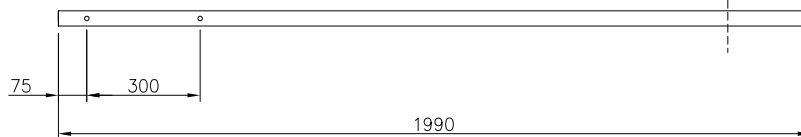

• Kit Hip-zac – Paroi de baignoire de 1000 à 2000mm. Section carrée.

BZQ9K composto da / composed of

2 x BZ10Q

1 x BZ30Q

2 x BZ90Q

2 x BZ70Q

+

BZQK49 composto da / composed of

1 x BZ49Q

1 x BZ59

HIP-ZAC system

BZQ9

HIP-ZAC system

① 30x10x1.5

②

BZQ9