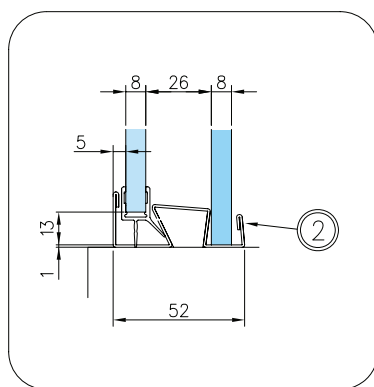

BZQ9

8mm

1010mm

• Kit Hip-zac per sopravasca da 1000 a 2000mm. Sezione quadrata.

• Kit Hip-zac para bañera 1000-2000mm. Sección cuadrada.

• Hip Zac kit for bath-tubs 1000-2000mm. Square section.

• Schiebesystem Hip Zac für Badewanne 1000-2000mm. Vierkantschnitt.

• Kit Hip-zac – Paroi de baignoire de 1000 à 2000mm. Section carrée.

BZQ9K composto da / composed of

2 x BZ10Q

1 x BZ30Q

2 x BZ90Q

2 x BZ70Q

+

BZQK49 composto da / composed of

1 x BZ49Q

1 x BZ59

HIP-ZAC system

BZQ9

HIP-ZAC system

① 30x10x1.5

②

BZQ9