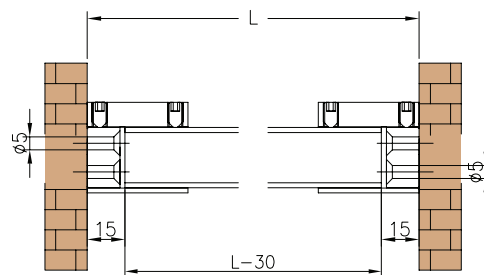

BZQ9

8mm

1010mm

• Kit Hip-zac per sopravasca da 1000 a 2000mm. Sezione quadrata.

• Kit Hip-zac para bañera 1000-2000mm. Sección cuadrada.

• Hip Zac kit for bath-tubs 1000-2000mm. Square section.

• Schiebesystem Hip Zac für Badewanne 1000-2000mm. Vierkantschnitt.

• Kit Hip-zac – Paroi de baignoire de 1000 à 2000mm. Section carrée.

BZQ9K composto da / composed of

2 x BZ10Q

1 x BZ30Q

2 x BZ90Q

2 x BZ70Q

+

BZQK49 composto da / composed of

1 x BZ49Q

1 x BZ59

HIP-ZAC system

BZQ9

HIP-ZAC system

① 30x10x1.5

②

BZQ9

HIP-ZAC system