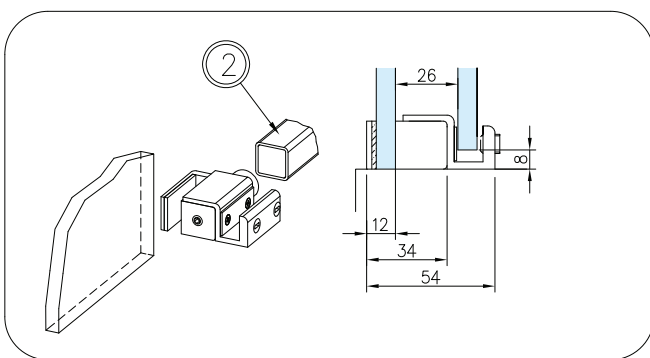

## BZQ7

8mm  
10mm

1800mm

• Kit Hip-zac per box doccia con 1 spalla in vetro da 1200 a 1800mm. Sezione quadrata.

• Kit Hip-zac para box ducha: un lado en vidrio desde 1200 a 1800mm. Sección cuadrada.

• Hip Zac kit with 1 fixed glass panel 1200-1800mm. Square section.

## HIP-ZAC system

DATI (Data)	L = min 1200 ÷ max 1800	(mm)
DEFINIRE (Define)	P = min 450 ÷ max (L/2-55)	(mm)
CALCOLARE (Calculate)	LM = (P+55)	(mm)
CALCOLARE (Calculate)	LF = (L-P)	(mm)
DEFINIRE (Define)	LL	(mm)