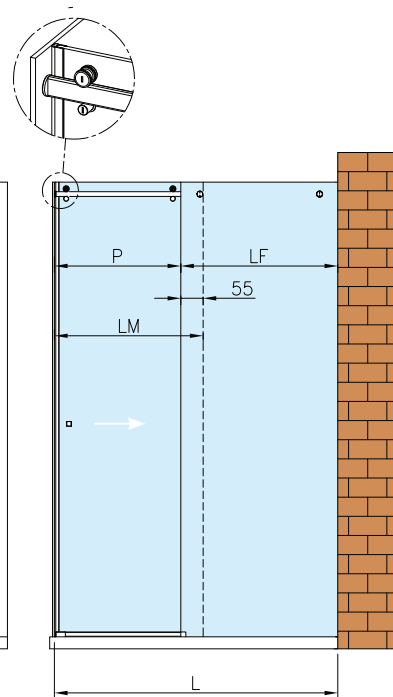

BZQ7

HIP-ZAC system

DATI (Data)	L = min 1200 ÷ max 1800	(mm)
DEFINIRE (Define)	P = min 450 ÷ max (L/2-55)	(mm)
CALCOLARE (Calculate)	LM = (P+55)	(mm)
CALCOLARE (Calculate)	LF = (L-P)	(mm)
DEFINIRE (Define)	LL	(mm)