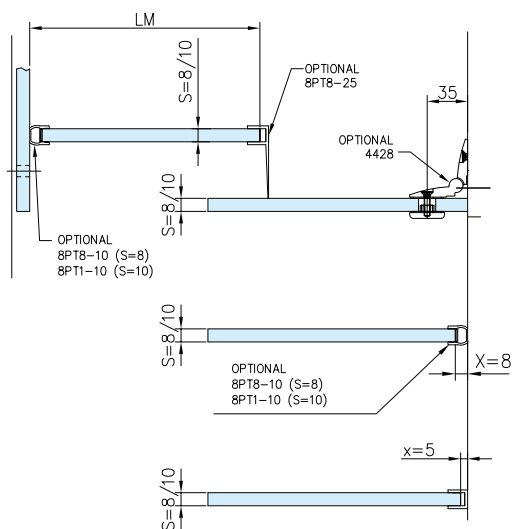

## BZQ7

8mm  
10mm

1800mm

• Kit Hip-zac per box doccia con 1 spalla in vetro da 1200 a 1800mm. Sezione quadrata.

• Kit Hip-zac para box ducha: un lado en vidrio desde 1200 a 1800mm. Sección cuadrada.

• Hip Zac kit with 1 fixed glass panel 1200-1800mm. Square section.

## HIP-ZAC system

DATI (Data)	L = min 1200 ÷ max 1800	(mm)
DEFINIRE (Define)	P = min 450 ÷ max (L/2-55)	(mm)
CALCOLARE (Calculate)	LM = (P+55)	(mm)
CALCOLARE (Calculate)	LF = (L-P)	(mm)
DEFINIRE (Define)	LL	(mm)