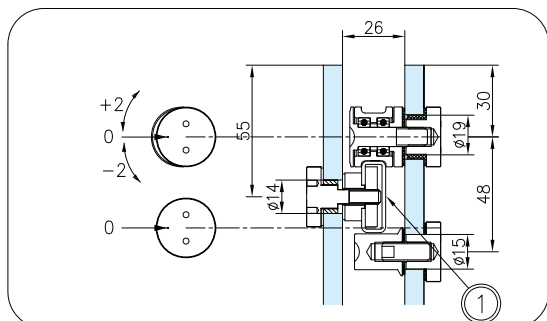

## BZQ7

8mm  
10mm

1800mm

• Kit Hip-zac per box doccia con 1 spalla in vetro da 1200 a 1800mm. Sezione quadrata.

• Kit Hip-zac para box ducha: un lado en vidrio desde 1200 a 1800mm. Sección cuadrada.

• Hip Zac kit with 1 fixed glass panel 1200-1800mm. Square section.

## HIP-ZAC system

DATI (Data)	L = min 1200 ÷ max 1800	(mm)
DEFINIRE (Define)	P = min 450 ÷ max (L/2-55)	(mm)
CALCOLARE (Calculate)	LM = (P+55)	(mm)
CALCOLARE (Calculate)	LF = (L-P)	(mm)
DEFINIRE (Define)	LL	(mm)