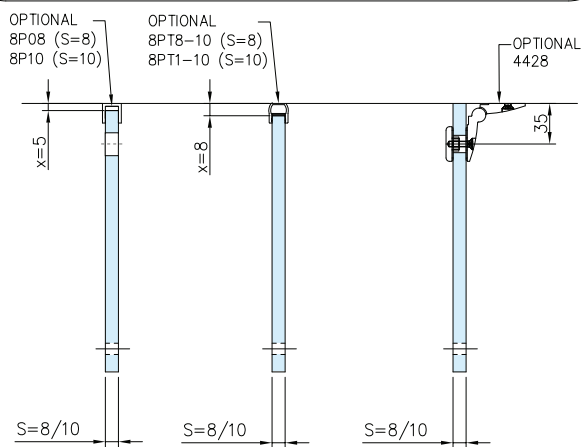

## BZQ7

8mm  
10mm

1800mm

• Kit Hip-zac per box doccia con 1 spalla in vetro da 1200 a 1800mm. Sezione quadrata.

• Kit Hip-zac para box ducha: un lado en vidrio desde 1200 a 1800mm. Sección cuadrada.

• Hip Zac kit with 1 fixed glass panel 1200-1800mm. Square section.

## HIP-ZAC system

DATI (Data)	L = min 1200 ÷ max 1800	(mm)
DEFINIRE (Define)	P = min 450 ÷ max (L/2-55)	(mm)
CALCOLARE (Calculate)	LM = (P+55)	(mm)
CALCOLARE (Calculate)	LF = (L-P)	(mm)
DEFINIRE (Define)	LL	(mm)