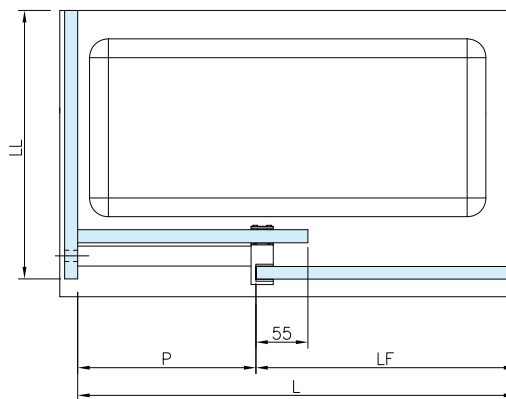

## BZQ7

8mm  
10mm

1800mm

• Kit Hip-zac per box doccia con 1 spalla in vetro da 1200 a 1800mm. Sezione quadrata.

• Kit Hip-zac para box ducha: un lado en vidrio desde 1200 a 1800mm. Sección cuadrada.

• Hip Zac kit with 1 fixed glass panel 1200-1800mm. Square section.

• Schiebetürsystem Hip Zac mit 1 starren Glasplatte 1200-1800mm. Vierkantschnitt.

• Kit Hip-zac pour cabine de douche avec 1 retour en verre de 1200 à 1800mm. Section carrée.

## HIP-ZAC system

DATI (Data)	L = min 1200 ÷ max 1800	(mm)
DEFINIRE (Define)	P = min 450 ÷ max (L/2-55)	(mm)
CALCOLARE (Calculate)	LM = (P+55)	(mm)
CALCOLARE (Calculate)	LF = (L-P)	(mm)
DEFINIRE (Define)	LL	(mm)