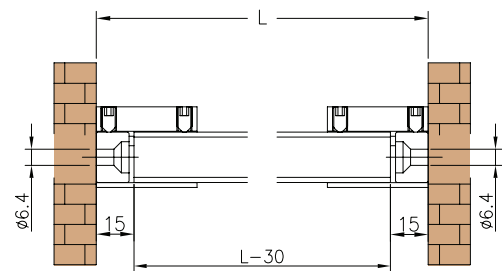

BZ09

8mm

1010mm

• Kit Hip-zac per sopravasca da 1000 a 2000mm. Sezione tonda.

• Kit Hip-zac para bañera desde 1000 a 2000mm. Sección redonda.

• Hip Zac kit for bath-tubs 1000-2000mm. Round section.

• Schiebesystem Hip Zac für Badewanne 1000-2000mm. Rundschnitt.

• Kit Hip-zac - Paroi de baignoire de 1000 à 2000mm. Section ronde.

HIP-ZAC system

BZ09K

composto da / composed of

2 x BZ10

1 x BZ30

2 x BZ90

2 x BZ70

+

BZ0K49

composto da / composed of

1 x BZ49

1 x BZ59

BZ09

HIP-ZAC system

① D.20x2