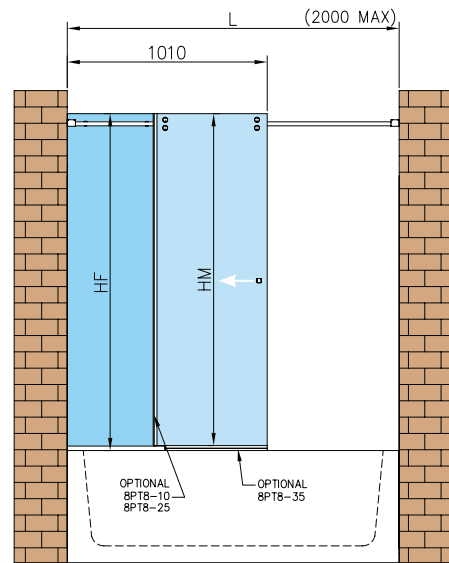

BZ09

8mm

1010mm

• Kit Hip-zac per sopravasca da 1000 a 2000mm. Sezione tonda.

• Kit Hip-zac para bañera desde 1000 a 2000mm. Sección redonda.

• Hip Zac kit for bath-tubs 1000-2000mm. Round section.

• Schiebesystem Hip Zac für Badewanne 1000-2000mm. Rundschnitt.

• Kit Hip-zac - Paroi de baignoire de 1000 à 2000mm. Section ronde.

HIP-ZAC system

BZ09K

composto da / composed of

2 x BZ10

1 x BZ30

2 x BZ90

2 x BZ70

+

BZ0K49

composto da / composed of

1 x BZ49

1 x BZ59

BZ09

HIP-ZAC system

① D.20x2