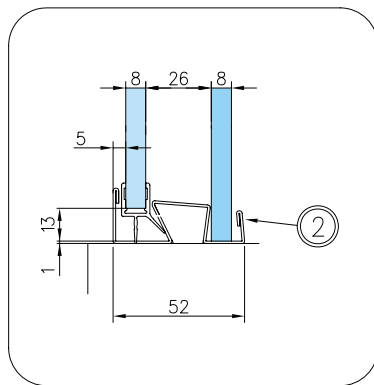

BZ09

8mm

1010mm

• Kit Hip-zac per sopravasca da 1000 a 2000mm. Sezione tonda.

• Kit Hip-zac para bañera desde 1000 a 2000mm. Sección redonda.

• Hip Zac kit for bath-tubs 1000-2000mm. Round section.

• Schiebesystem Hip Zac für Badewanne 1000-2000mm. Rundschnitt.

• Kit Hip-zac - Paroi de baignoire de 1000 à 2000mm. Section ronde.

HIP-ZAC system

BZ09K

composto da / composed of

2 x BZ10

1 x BZ30

2 x BZ90

2 x BZ70

+

BZ0K49

composto da / composed of

1 x BZ49

1 x BZ59

BZ09

HIP-ZAC system

① D.20x2