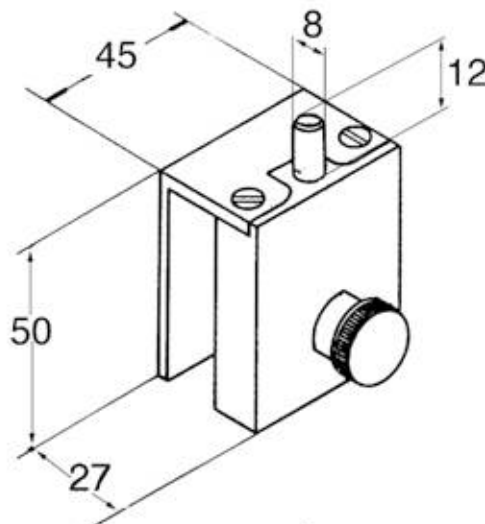

## A86

- Catenacciolo con chiave.
- Cerradillo con llave.
- Locking bolt with key.
- Schubriegel mit Schlüssel.
- Loquet avec clé.

0180

0086

## B19

- Catenacciolo senza tacca nel vetro. Per vetro da 8-10mm. Per spessori diversi del vetro specificare.
- Cerradillo sin muesca en el vidrio. Para vidrio de 8-10 mm. Sobre pedido, para espesores diferentes de vidrio.
- Locking bolt without cut in the glass. For 8-10 mm. Different thickness on request.
- Schubriegel ohne Einschnitt im Glas. Für 8-10mm Glas. Unterschiedliche Dicke auf Wunsch.
- Loquet sans encoche dans le verre. Pour verre de 8-10mm. Préciser si différente épaisseur de verre.