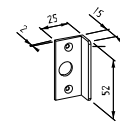

## B19

- Catenacciolo senza tacca nel vetro. Per vetro da 8-10mm. Per spessori diversi del vetro specificare.
- Cerradillo sin muesca en el vidrio. Para vidrio de 8-10 mm. Sobre pedido, para espesores diferentes de vidrio.
- Locking bolt without cut in the glass. For 8-10 mm. Different thickness on request.
- Schubriegel ohne Einschnitt im Glas. Für 8-10mm Glas. Unterschiedliche Dicke auf Wunsch.
- Loquet sans encoche dans le verre. Pour verre de 8-10mm. Préciser si différente épaisseur de verre.