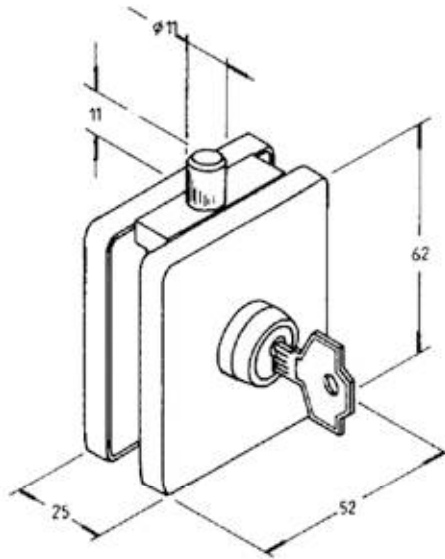

## A86

- Catenacciolo con chiave.
- Cerradillo con llave.
- Locking bolt with key.
- Schubriegel mit Schlüssel.
- Loquet avec clé.

0180

0086

## B19

- Catenacciolo senza tacca nel vetro. Per vetro da 8-10mm. Per spessori diversi del vetro specificare.
- Cerradillo sin muesca en el vidrio. Para vidrio de 8-10 mm. Sobre pedido, para espesores diferentes de vidrio.
- Locking bolt without cut in the glass. For 8-10 mm. Different thickness on request.
- Schubriegel ohne Einschnitt im Glas. Für 8-10mm Glas. Unterschiedliche Dicke auf Wunsch.
- Loquet sans encoche dans le verre. Pour verre de 8-10mm. Préciser si différente épaisseur de verre.