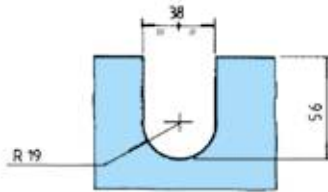

A86

- Catenacciolo con chiave.
- Cerradillo con llave.
- Locking bolt with key.
- Schubriegel mit Schlüssel.
- Loquet avec clé.