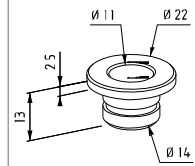

## A86

- Catenacciolo con chiave.
- Cerradillo con llave.
- Locking bolt with key.
- Schubriegel mit Schlüssel.
- Loquet avec clé.

0180

0086

## B19

- Catenacciolo senza tacca nel vetro. Per vetro da 8-10mm. Per spessori diversi del vetro specificare.
- Cerradillo sin muesca en el vidrio. Para vidrio de 8-10 mm. Sobre pedido, para espesores diferentes de vidrio.
- Locking bolt without cut in the glass. For 8-10 mm. Different thickness on request.
- Schubriegel ohne Einschnitt im Glas. Für 8-10mm Glas. Unterschiedliche Dicke auf Wunsch.
- Loquet sans encoche dans le verre. Pour verre de 8-10mm. Préciser si différente épaisseur de verre.