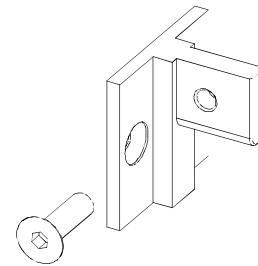

# 100E25

**Biloba Unica**

- Attacco sopra luce per art.100E20.
- Enganche de giro montante para art.100E20.
- Transom link fitting for item 100E20.
- Kupplung für Oberlichtfenster für art.100E20.
- Imposte art.100E20.

# A100E40

**Biloba Unica**

- Piastrina per attacco a muro per art.100E25.
- Accesorio para la fijación a pared para art.100E25.
- Wall fixing accessory for item 100E25.
- Zubehör für Wandfixierung für Art.100E25.
- Plaque pour montage mural art.100E25.