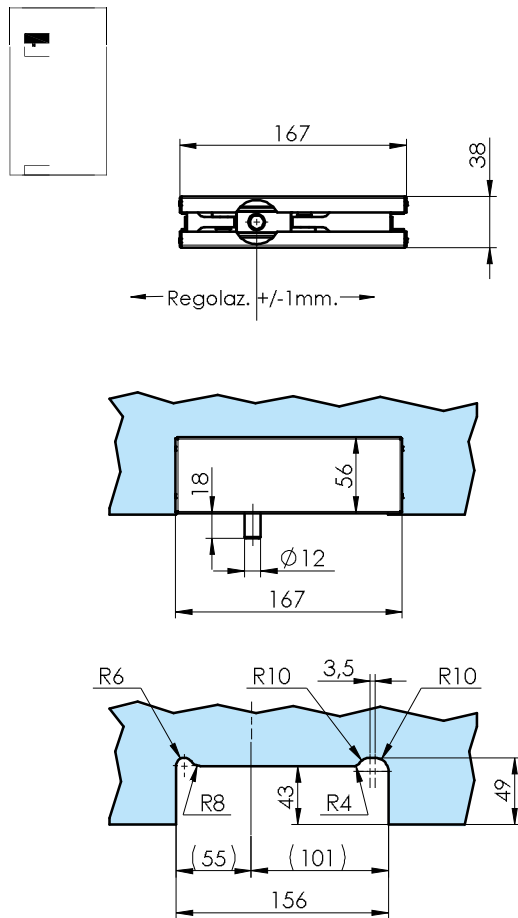

100E25

Biloba Unica

- Attacco sopra luce per art.100E20.
- Enganche de giro montante para art.100E20.
- Transom link fitting for item 100E20.
- Kupplung für Oberlichtfenster für art.100E20.
- Imposte art.100E20.

A100E40

Biloba Unica

- Piastrina per attacco a muro per art.100E25.
- Accesorio para la fijación a pared para art.100E25.
- Wall fixing accessory for item 100E25.
- Zubehör für Wandfixierung für Art.100E25.
- Plaque pour montage mural art.100E25.

APPLICAZIONE - APLICACIÓN - APPLICATION - ANWENDUNG - APPLICATION

100E25

APPLICAZIONE - APLICACIÓN - APPLICATION - ANWENDUNG - APPLICATION

100E25 + A100E40