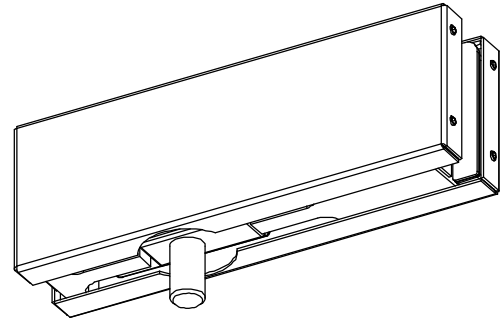

# 100E25

**Biloba Unica**

- Attacco sopra luce per art.100E20.
- Enganche de giro montante para art.100E20.
- Transom link fitting for item 100E20.
- Kupplung für Oberlichtfenster für art.100E20.
- Imposte art.100E20.

# A100E40

**Biloba Unica**

- Piastrina per attacco a muro per art.100E25.
- Accesorio para la fijación a pared para art.100E25.
- Wall fixing accessory for item 100E25.
- Zubehör für Wandfixierung für Art.100E25.
- Plaque pour montage mural art.100E25.