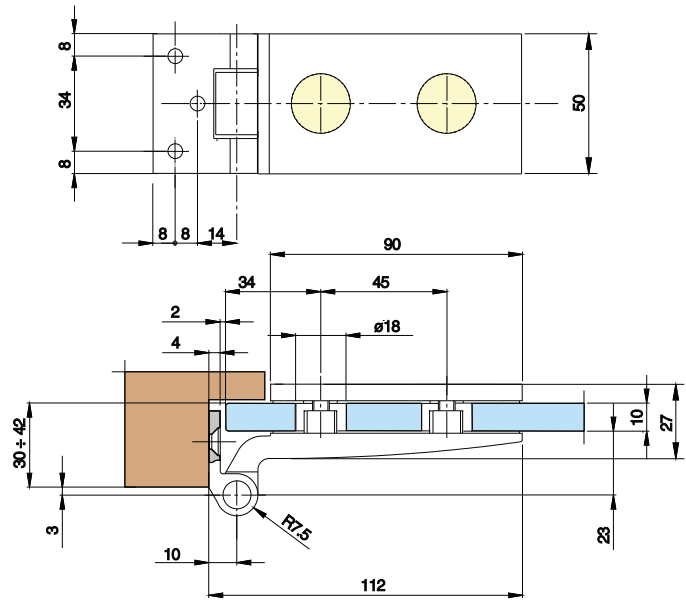

## 8665

- Cerniera laterale per stipiti da 30 a 42mm.
- Bisagra lateral para jamba de 30 a 42 mm.
- Side hinge for door-jambs of 30 to 42mm.
- Seitliches Scharnier für Türpfosten von 30 bis 42mm.
- Charnière latérale pour chambranle 30 à 42mm.

## 8810

- Cerniera laterale FLEXA.
- Bisagra lateral FLEXA.
- Side hinge FLEXA.
- Seitliches Scharnier FLEXA.
- Charnière latérale FLEXA.

## 8666

- Cerniera laterale tonda per stipiti da 40 a 50mm.
- Bisagra redonda lateral para jamba de 40 a 50mm.
- Rounded side hinge for door-jambs of 40 to 50mm.
- Abgerundetes seitliches Scharnier für Türpfosten von 40 bis 50mm.
- Charnière latérale ronde pour chambranle de 40 à 50mm.