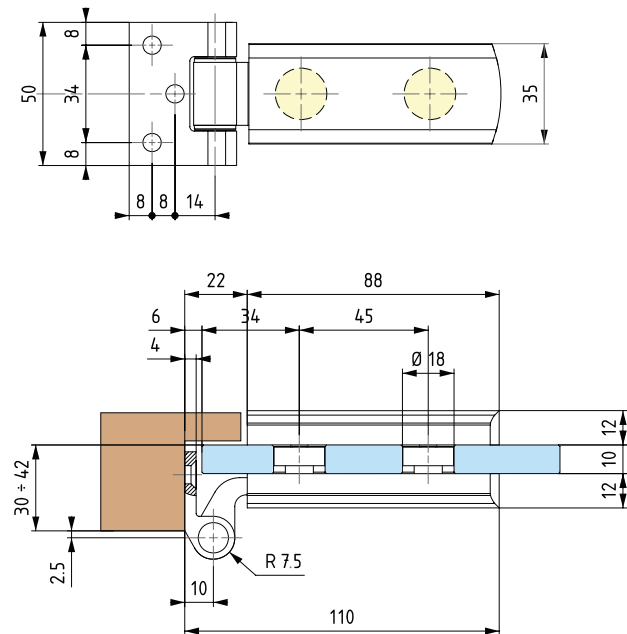

## 8665

- Cerniera laterale per stipiti da 30 a 42mm.
- Bisagra lateral para jamba de 30 a 42 mm.
- Side hinge for door-jambs of 30 to 42mm.
- Seitliches Scharnier für Türpfosten von 30 bis 42mm.
- Charnière latérale pour chambranle 30 à 42mm.

## 8810

- Cerniera laterale FLEXA.
- Bisagra lateral FLEXA.
- Side hinge FLEXA.
- Seitliches Scharnier FLEXA.
- Charnière latérale FLEXA.

## 8666

- Cerniera laterale tonda per stipiti da 40 a 50mm.
- Bisagra redonda lateral para jamba de 40 a 50mm.
- Rounded side hinge for door-jambs of 40 to 50mm.
- Abgerundetes seitliches Scharnier für Türpfosten von 40 bis 50mm.
- Charnière latérale ronde pour chambranle de 40 à 50mm.