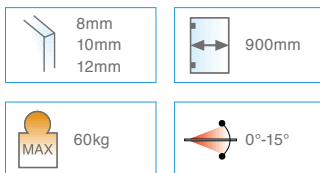

8700

- Cerniera a scatto: apertura a 0° +90° -90°.
- Bisagra con retención: abre a 0° +90° -90°.
- Clicking hinge 0° +90° -90°.
- Glastürpendelband 0° +90° -90°.
- Charnière à retenue avec ouverture à 0° +90° -90°.

8701

- Cerniera a scatto: apertura a 0° +90° -90° con aletta spostata.
- Bisagra con retención y con aleta desplazada: abre a 0° +90° -90°.
- Clicking hinge 0° +90° -90° with offset fixing wing.
- Glastürpendelband 0° +90° -90° mit einseitiger Montageplatte.
- Charnière à retenue avec ouverture à 0° +90° -90° et platine déportée.