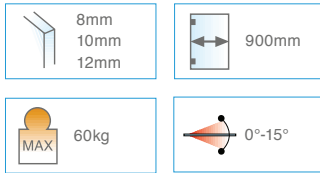

8700

- Cerniera a scatto: apertura a 0° +90° -90°.
- Bisagra con retención: abre a 0° +90° -90°.
- Clicking hinge 0° +90° -90°.
- Glastürpendelband 0° +90° -90°.
- Charnière à retenue avec ouverture à 0° +90° -90°.

8701

- Cerniera a scatto: apertura a 0° +90° -90° con aletta spostata.
- Bisagra con retención y con aleta desplazada: abre a 0° +90° -90°.
- Clicking hinge 0° +90° -90° with offset fixing wing.
- Glastürpendelband 0° +90° -90° mit einseitiger Montageplatte.
- Charnière à retenue avec ouverture à 0° +90° -90° et platine déportée.