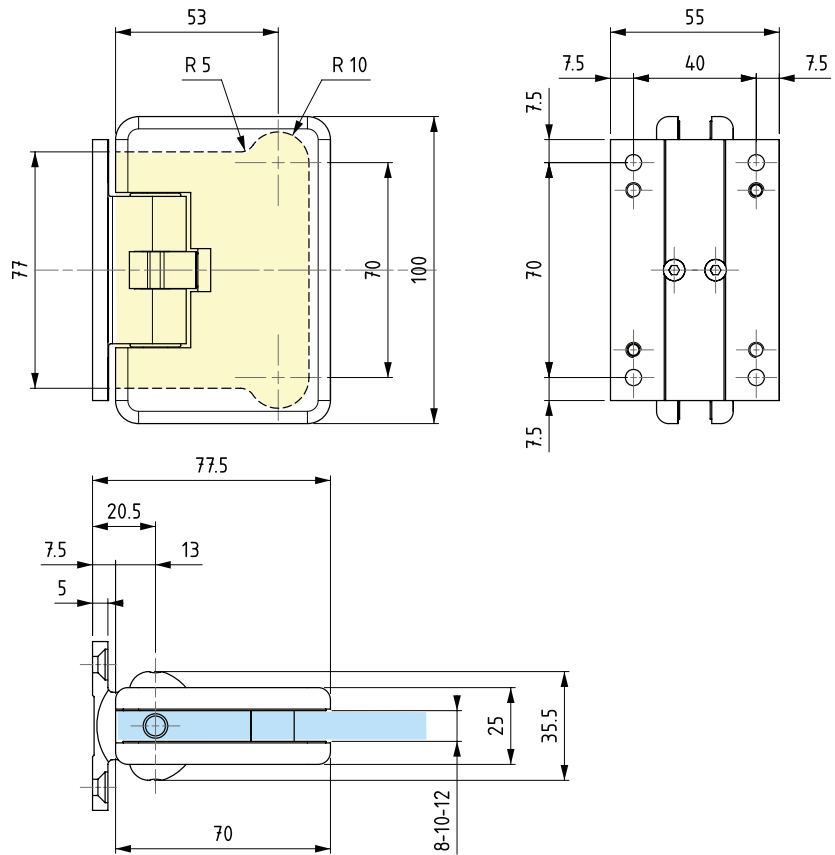

8700

- Cerniera a scatto: apertura a 0° +90° -90°.
- Bisagra con retención: abre a 0° +90° -90°.
- Clicking hinge 0° +90° -90°.
- Glastürpendelband 0° +90° -90°.
- Charnière à retenue avec ouverture à 0° +90° -90°.

8701

- Cerniera a scatto: apertura a 0° +90° -90° con aletta spostata.
- Bisagra con retención y con aleta desplazada: abre a 0° +90° -90°.
- Clicking hinge 0° +90° -90° with offset fixing wing.
- Glastürpendelband 0° +90° -90° mit einseitiger Montageplatte.
- Charnière à retenue avec ouverture à 0° +90° -90° et platine déportée.