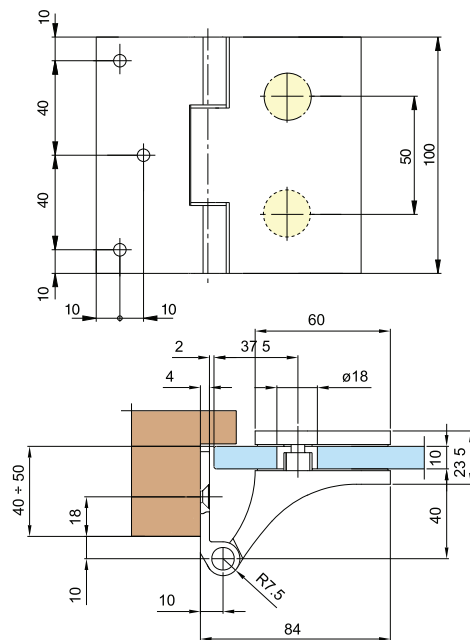

8667

- Cerniera laterale per stipiti da 40 a 50mm.
- Bisagra lateral para jamba de 40 a 50 mm.
- Side hinge for door-jambes of 40 to 50mm.
- Seitliches Scharnier für Türpfosten von 40 bis 50mm.
- Charnière latérale ronde pour chambranle de 40 à 50mm.

8674

- Cerniera laterale per stipiti da 30 a 42mm.
- Bisagra lateral para jamba de 30 a 42mm.
- Side hinge for door-jambes of 30 to 42mm.
- Anschlagtürband für Falztiefen von 30 bis 42mm.
- Charnière latérale pour chambranle de 30 à 42mm.