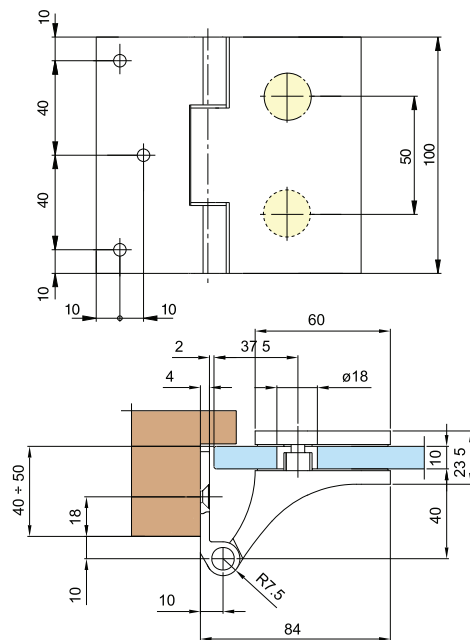

# 8667

- Cerniera laterale per stipiti da 40 a 50mm.
- Bisagra lateral para jamba de 40 a 50 mm.
- Side hinge for door-jambes of 40 to 50mm.
- Seitliches Scharnier für Türpfosten von 40 bis 50mm.
- Charnière latérale ronde pour chambranle de 40 à 50mm.

# 8674

- Cerniera laterale per stipiti da 30 a 42mm.
- Bisagra lateral para jamba de 30 a 42mm.
- Side hinge for door-jambes of 30 to 42mm.
- Anschlagtürband für Falztiefen von 30 bis 42mm.
- Charnière latérale pour chambranle de 30 à 42mm.