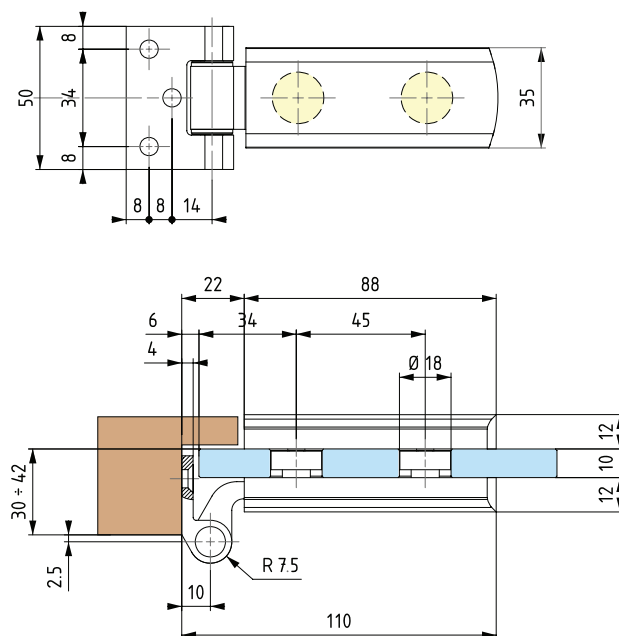

8665

- Cerniera laterale per stipiti da 30 a 42mm.
- Bisagra lateral para jamba de 30 a 42 mm.
- Side hinge for door-jamb's of 30 to 42mm.
- Seitliches Scharnier für Türpfosten von 30 bis 42mm.
- Charnière latérale pour chambranle 30 à 42mm.

8810

- Cerniera laterale FLEXA.
- Bisagra lateral FLEXA.
- Side hinge FLEXA.
- Seitliches Scharnier FLEXA.
- Charnière latérale FLEXA.

8666

- Cerniera laterale tonda per stipiti da 40 a 50mm.
- Bisagra redonda lateral para jamba de 40 a 50mm.
- Rounded side hinge for door-jamb's of 40 to 50mm.
- Abgerundetes seitliches Scharnier für Türpfosten von 40 bis 50mm.
- Charnière latérale ronde pour chambranle de 40 à 50mm.