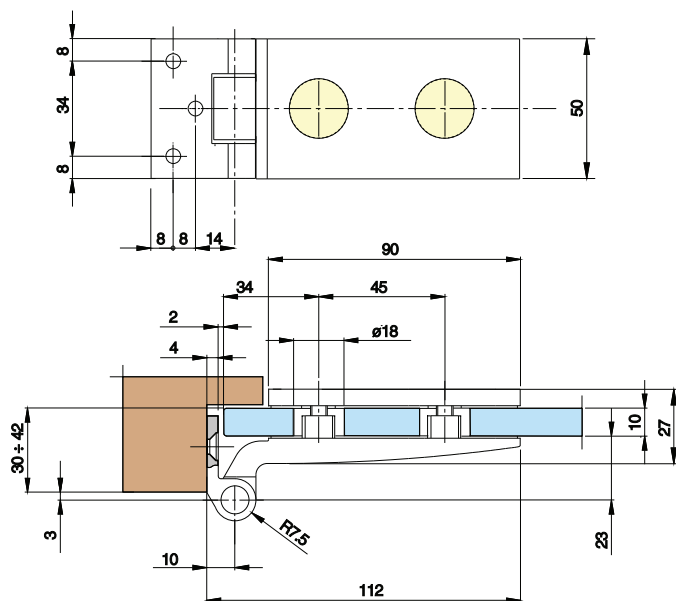

8665

- Cerniera laterale per stipiti da 30 a 42mm.
- Bisagra lateral para jamba de 30 a 42 mm.
- Side hinge for door-jamb's of 30 to 42mm.
- Seitliches Scharnier für Türpfosten von 30 bis 42mm.
- Charnière latérale pour chambranle 30 à 42mm.

8810

- Cerniera laterale FLEXA.
- Bisagra lateral FLEXA.
- Side hinge FLEXA.
- Seitliches Scharnier FLEXA.
- Charnière latérale FLEXA.

8666

- Cerniera laterale tonda per stipiti da 40 a 50mm.
- Bisagra redonda lateral para jamba de 40 a 50mm.
- Rounded side hinge for door-jamb's of 40 to 50mm.
- Abgerundetes seitliches Scharnier für Türpfosten von 40 bis 50mm.
- Charnière latérale ronde pour chambranle de 40 à 50mm.