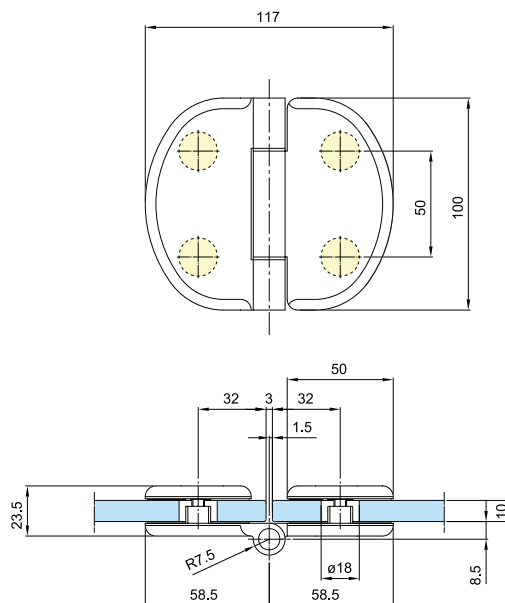

# 8662

- Cerniera tonda doppia vetro-vetro. 180°.
- Bisagra redonda doble vidrio-vidrio. 180°.
- Rounded double side hinge glass to glass. 180°.
- Rundes Doppelscharnier Glas-Glas. 180°.
- Double charnière ronde verre-verre. 180°.

# 8663

- Cerniera laterale tonda per stipite stretto.
- Bisagra redonda lateral.
- Rounded side hinge for narrow door jambs.
- Rundes, seitliches Scharnier für schmale Türpfosten.
- Charnière latérale ronde pour chambranle étroit.

# 8664

- Cerniera laterale tonda per stipiti da 30 a 42mm.
- Bisagra redonda lateral para jamba de 30 a 42mm.
- Rounded side hinge for door-jambs of 30 to 42mm.
- Rundes, seitliches Scharnier für Türpfosten von 30 bis 42mm.
- Charnière latérale ronde pour chambranle de 30 à 42mm.