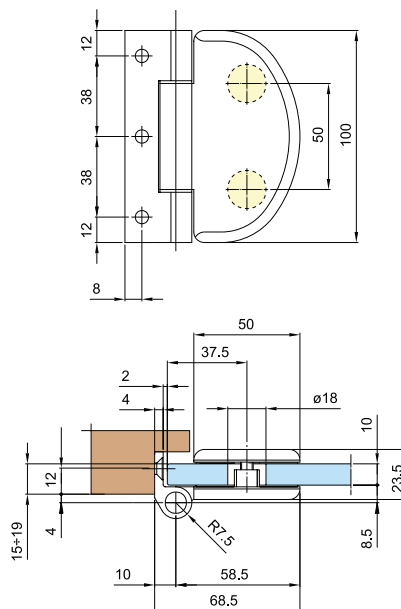

# 8662

- Cerniera tonda doppia vetro-vetro. 180°.
- Bisagra redonda doble vidrio-vidrio. 180°.
- Rounded double side hinge glass to glass. 180°.
- Rundes Doppelscharnier Glas-Glas. 180°.
- Double charnière ronde verre-verre. 180°.

# 8663

- Cerniera laterale tonda per stipite stretto.
- Bisagra redonda lateral.
- Rounded side hinge for narrow door jambs.
- Rundes, seitliches Scharnier für schmale Türpfosten.
- Charnière latérale ronde pour chambranle étroit.

# 8664

- Cerniera laterale tonda per stipiti da 30 a 42mm.
- Bisagra redonda lateral para jamba de 30 a 42mm.
- Rounded side hinge for door-jambs of 30 to 42mm.
- Rundes, seitliches Scharnier für Türpfosten von 30 bis 42mm.
- Charnière latérale ronde pour chambranle de 30 à 42mm.