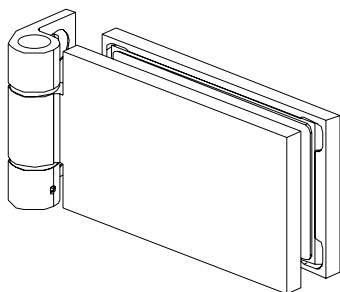

8650

- Cerniera laterale per stipite stretto.
- Bisagra lateral.
- Side hinge for narrow door-jambs.
- Seitliches Scharnier Glas-Wand für schmale Türpfosten.
- Charnière latérale pour chambranle étroit.

8652

- Cerniera doppia vetro-vetro. 180°.
- Bisagra doble vidrio-vidrio. 180°.
- Double side hinge glass to glass. 180°.
- Doppelscharnier Glas-Glas. 180°.
- Double charnière verre-verre.