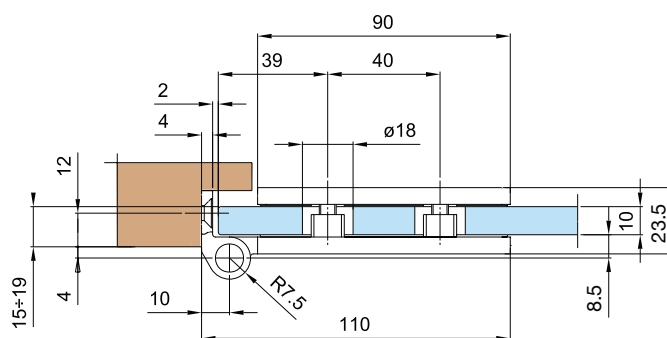

8650

- Cerniera laterale per stipite stretto.
- Bisagra lateral.
- Side hinge for narrow door-jambs.
- Seitliches Scharnier Glas-Wand für schmale Türpfosten.
- Charnière latérale pour chambranle étroit.

8652

- Cerniera doppia vetro-vetro. 180°.
- Bisagra doble vidrio-vidrio. 180°.
- Double side hinge glass to glass. 180°.
- Doppelscharnier Glas-Glas. 180°.
- Double charnière verre-verre.