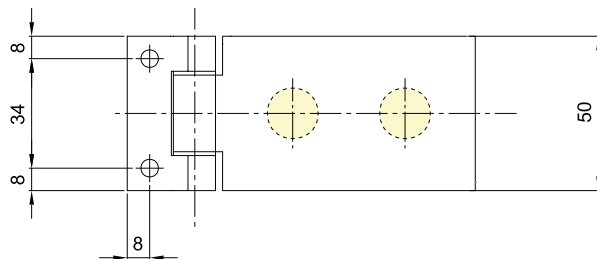

8650

- Cerniera laterale per stipite stretto.
- Bisagra lateral.
- Side hinge for narrow door-jambs.
- Seitliches Scharnier Glas-Wand für schmale Türpfosten.
- Charnière latérale pour chambranle étroit.

8652

- Cerniera doppia vetro-vetro. 180°.
- Bisagra doble vidrio-vidrio. 180°.
- Double side hinge glass to glass. 180°.
- Doppelscharnier Glas-Glas. 180°.
- Double charnière verre-verre.