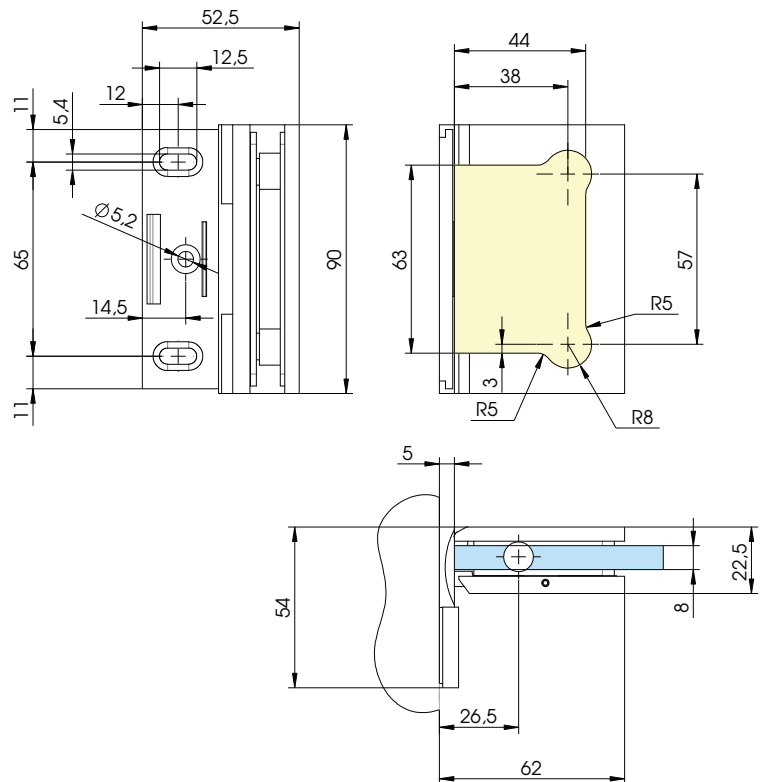

855W1R

QUB series

• Cerniera a scatto regolabile, aletta spostata vetro-muro, con copertine copriviti. Apertura +90° -90° e posizione di stop (scatto) a 0°.

• Bisagra con tapas para cubrir los tornillos, aleta desplazada vidrio/pared, con retención y regulación del punto 0°.

• Adjustable glass/wall clicking hinge for shower boxes with offset fixing wing and covers for screws. Opens +90° -90°. Stop at 0°.

• Einstellbares Pendeltürband Glas/Wand mit einseitige Platte und Abdeckungen. +90° -90°. Feststellung 0°.

• Charnière à retenue réglable, platine décalée verre-mur, avec caches pour les vis. Ouverture +90° -90° et arrêt à 0°.

855W5R

QUB series

• Cerniera a scatto regolabile, aletta spostata vetro-vetro, con copertine copriviti. Apertura +90° -90° e posizione di stop (scatto) a 0°.

• Bisagra con tapas para cubrir los tornillos, aleta desplazada vidrio/vidrio, con retención y regulación del punto 0°.

• Adjustable glass/glass clicking hinge for shower boxes with offset fixing wing and covers for screws. Opens +90° -90°. Stop at 0°.