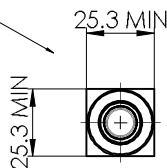

ADATTATORE PER FORO PROFILO
NON INCLUSO
ADJUSTABILITY DEVICE NOT INCLUDED