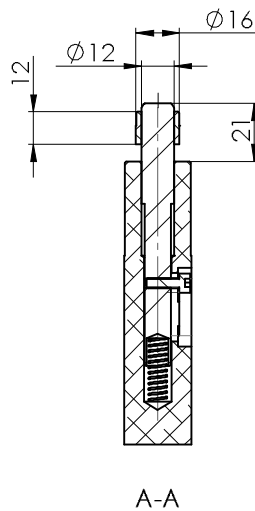

845E20

Biloba Evo VELA

oildynamic hinge

- Cerniera superiore a scomparsa. Per porte con frame in battuta. Da abbinare con 845E10.
- Bisagra superior oculta. Para puertas batientes con marco. Combinable con 845E10.
- Hidden top hinge. For framed doors with a stop. To be matched with 845E10.
- Einklappbares Oberband. Für Anschlagtüren mit Rahmen. Zur Kombination mit 845E10.
- Charnière supérieure rétractable. Pour portes avec frame à butée. Elle doit être assortie de l'art.845E10.

Per un ottimale sviluppo del progetto applicazione personalizzato è possibile rivolgersi al nostro ufficio tecnico - Para un óptimo desarrollo del proyecto de aplicación personalizada puede contactar nuestro departamento técnico - In order to have an optimal development of the application, you can consult our technical department - Für eine optimale Entwicklung des Projekts, dürfen Sie sich mit unserem Technischem Büro umdrehen - Pour un développement optimal du projet d'application personnalisée vous pouvez contacter notre service technique.