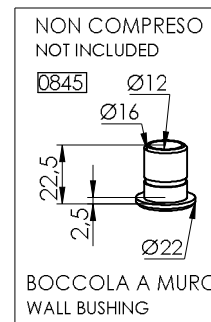

Per un ottimale sviluppo del progetto applicazione personalizzato è possibile rivolgersi al nostro ufficio tecnico - Para un óptimo desarrollo del proyecto de aplicación personalizada puede contactar nuestro departamento técnico - In order to have an optimal development of the application, you can consult our technical department - Für eine optimale Entwicklung des Projekts, dürfen Sie sich mit unserem Technischem Büro umdrehen - Pour un développement optimal du projet d'application personnalisée vous pouvez contacter notre service technique.