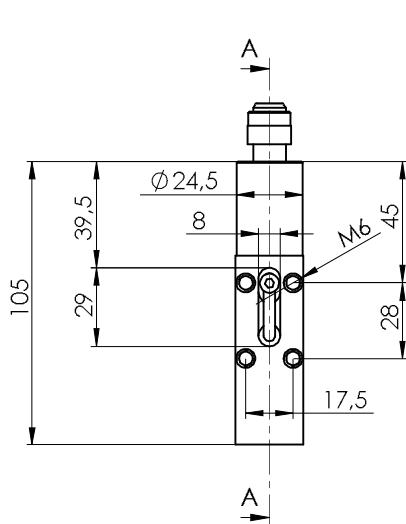

## Biloba Evo VELA

*oildynamic hinge*

- Cerniera superiore a scomparsa. Per porte con frame in battuta. Da abbinare con 845E10.
- Bisagra superior oculta. Para puertas batientes con marco. Combinable con 845E10.
- Hidden top hinge. For framed doors with a stop. To be matched with 845E10.
- Einklappbares Oberband. Für Anschlagtüren mit Rahmen. Zur Kombination mit 845E10.
- Charnière supérieure rétractable. Pour portes avec frame à butée. Elle doit être assortie de l'art.845E10.

ADATTATORE PER FORO PROFILO  
NON INCLUSO  
ADJUSTABILITY DEVICE NOT INCLUDED

BOCCOLA PER FRAME  
FRAME BUSHING

CERNIERA  
HINGE

PROFILO DI ESEMPIO  
PROFILE EXAMPLE

VITI DI FISSAGGIO  
NON INCLUDE  
NOT INCLUDED SCREWS