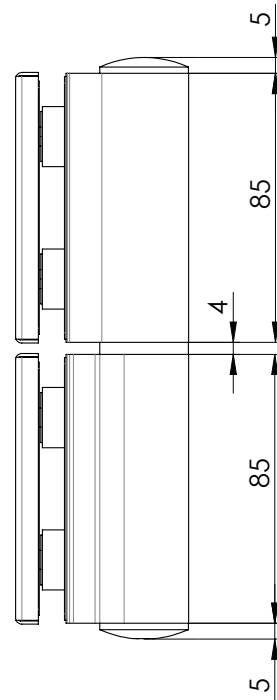

835E50SOL Biloba Evo

- Cerniera libera vetro-vetro per porte in battuta. Da abbinare con 835E50-835E51.
- Bisagra libre vidrio-vidrio para puertas con tope. Para utilizar junto con 835E50-835E51.
- Free hinge glass-glass for doors with stop. To be matched with 835E50-835E51.
- Freies Band Glas-Glas für Anschlagtüren. Zur Kombination mit 835E50-835E51.
- Charnière libre verre contre verre pour porte avec arrêt. A combiner avec 835E50-835E51.

835E50 SOL R = destra - derecha - right - rechts - droite
 835E50 SOL L = sinistra - izquierda - left - links - gauche

835E50SOLL

835E50SOL

835E50-51