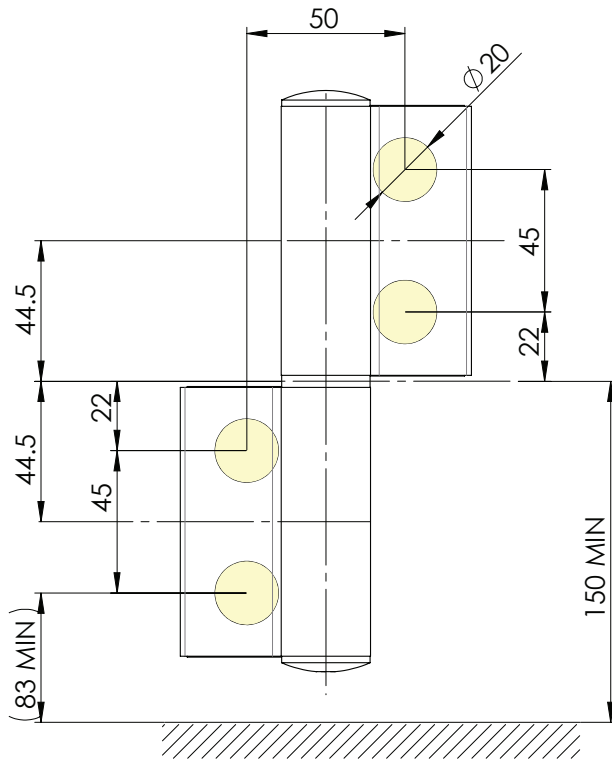

835E50SOL Biloba Evo

- Cerniera libera vetro-vetro per porte in battuta. Da abbinare con 835E50-835E51.
- Bisagra libre vidrio-vidrio para puertas con tope. Para utilizar junto con 835E50-835E51.
- Free hinge glass-glass for doors with stop. To be matched with 835E50-835E51.
- Freies Band Glas-Glas für Anschlagtüren. Zur Kombination mit 835E50-835E51.
- Charnière libre verre contre verre pour porte avec arrêt. A combiner avec 835E50-835E51.

835E50 SOL R = destra - derecha - right - rechts - droite
 835E50 SOL L = sinistra - izquierda - left - links - gauche

835E50SOLL

835E50SOL

835E50-51