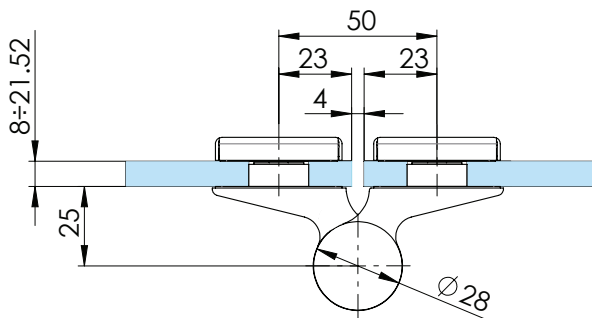

835E50SOL Biloba Evo

- Cerniera libera vetro-vetro per porte in battuta. Da abbinare con 835E50-835E51.
- Bisagra libre vidrio-vidrio para puertas con tope. Para utilizar junto con 835E50-835E51.
- Free hinge glass-glass for doors with stop. To be matched with 835E50-835E51.
- Freies Band Glas-Glas für Anschlagtüren. Zur Kombination mit 835E50-835E51.
- Charnière libre verre contre verre pour porte avec arrêt. A combiner avec 835E50-835E51.

835E50 SOL R = destra - derecha - right - rechts - droite
 835E50 SOL L = sinistra - izquierda - left - links - gauche

835E50SOLL

835E50SOL

835E50-51