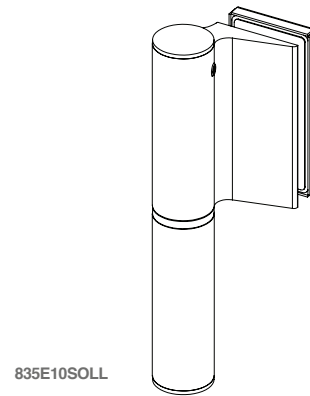

# 835E10 SOL Biloba Evo

- Cerniera libera vetro-muro per porte in battuta. Da abbinare con 835E10-835E11. Si installa su porte con profilo in battuta. Profondità stipite da 30 a 50 mm.
- Bisagra libre pared-vidrio para puertas con tope. Para utilizar junto con 835E10-835E11. Se instala en puertas con perfil con batida. Profundidad estipite entre 30 y 50 mm.
- Free hinge wall-glass for doors with stop. To be matched with 835E10-835E11. Installed on doors with a profile on a stop. Jamb depth from 30 to 50 mm.
- Freies Band Glas-Wand für Anschlagtüren. Zur Kombination mit 835E10-835E11 Man kann es auf Türen mit Rahmen benutzen. Pfostentiefe von 30 bis 50 mm.
- Charnière libre verre-mur pour porte à butée. A combiner avec 835E10-835E11. S'installe sur porte à butée avec profil. Profondeur jambage 30 à 50 mm.

835E10SOL R = destra - derecha - right - rechts - droite  
 835E10SOL L = sinistra - izquierda - left - links - gauche

835E10SOLL

835E10SOL

835E10-11