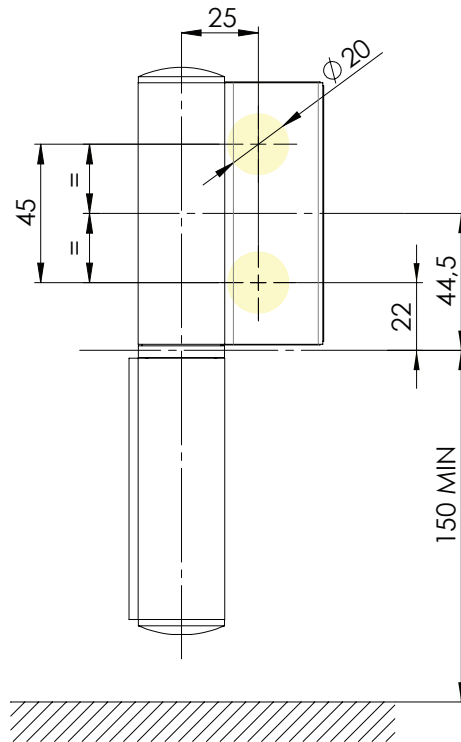

# 835E10 SOL Biloba Evo

- Cerniera libera vetro-muro per porte in battuta. Da abbinare con 835E10-835E11. Si installa su porte con profilo in battuta. Profondità stipite da 30 a 50 mm.
- Bisagra libre pared-vidrio para puertas con tope. Para utilizar junto con 835E10-835E11. Se instala en puertas con perfil con batida. Profundidad estipite entre 30 y 50 mm.
- Free hinge wall-glass for doors with stop. To be matched with 835E10-835E11. Installed on doors with a profile on a stop. Jamb depth from 30 to 50 mm.
- Freies Band Glas-Wand für Anschlagtüren. Zur Kombination mit 835E10-835E11 Man kann es auf Türen mit Rahmen benutzen. Pfostentiefe von 30 bis 50 mm.
- Charnière libre verre-mur pour porte à butée. A combiner avec 835E10-835E11. S'installe sur porte à butée avec profil. Profondeur jambage 30 à 50 mm.

835E10SOL R = destra - derecha - right - rechts - droite  
 835E10SOL L = sinistra - izquierda - left - links - gauche

835E10SOLL

835E10SOL

835E10-11