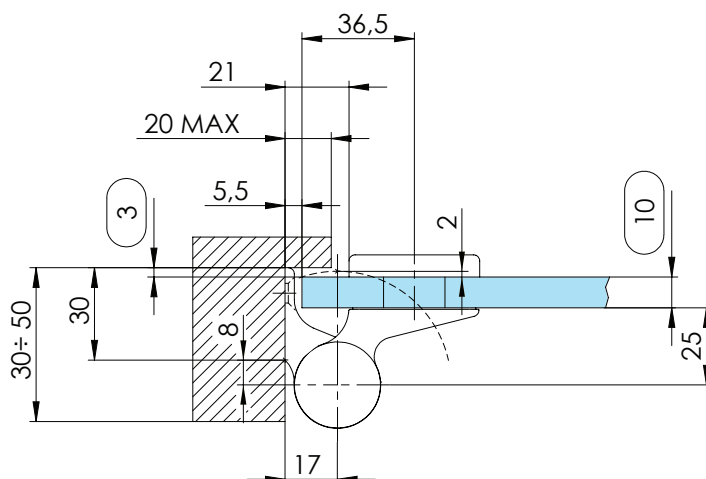

# 835E10 SOL Biloba Evo

- Cerniera libera vetro-muro per porte in battuta. Da abbinare con 835E10-835E11. Si installa su porte con profilo in battuta. Profondità stipite da 30 a 50 mm.
- Bisagra libre pared-vidrio para puertas con tope. Para utilizar junto con 835E10-835E11. Se instala en puertas con perfil con batida. Profundidad estipite entre 30 y 50 mm.
- Free hinge wall-glass for doors with stop. To be matched with 835E10-835E11. Installed on doors with a profile on a stop. Jamb depth from 30 to 50 mm.
- Freies Band Glas-Wand für Anschlagtüren. Zur Kombination mit 835E10-835E11 Man kann es auf Türen mit Rahmen benutzen. Pfostentiefe von 30 bis 50 mm.
- Charnière libre verre-mur pour porte à butée. A combiner avec 835E10-835E11. S'installe sur porte à butée avec profil. Profondeur jambage 30 à 50 mm.

835E10SOL R = destra - derecha - right - rechts - droite  
 835E10SOL L = sinistra - izquierda - left - links - gauche

835E10SOLL

835E10SOL

835E10-11