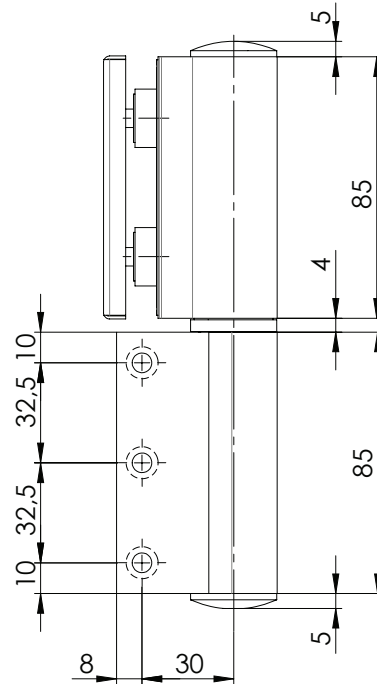

# 835E10 SOL Biloba Evo

- Cerniera libera vetro-muro per porte in battuta. Da abbinare con 835E10-835E11. Si installa su porte con profilo in battuta. Profondità stipite da 30 a 50 mm.
- Bisagra libre pared-vidrio para puertas con tope. Para utilizar junto con 835E10-835E11. Se instala en puertas con perfil con batida. Profundidad estipite entre 30 y 50 mm.
- Free hinge wall-glass for doors with stop. To be matched with 835E10-835E11. Installed on doors with a profile on a stop. Jamb depth from 30 to 50 mm.
- Freies Band Glas-Wand für Anschlagtüren. Zur Kombination mit 835E10-835E11 Man kann es auf Türen mit Rahmen benutzen. Pfostentiefe von 30 bis 50 mm.
- Charnière libre verre-mur pour porte à butée. A combiner avec 835E10-835E11. S'installe sur porte à butée avec profil. Profondeur jambage 30 à 50 mm.

835E10SOL R = destra - derecha - right - rechts - droite  
 835E10SOL L = sinistra - izquierda - left - links - gauche

835E10SOLL

835E10SOL

835E10-11