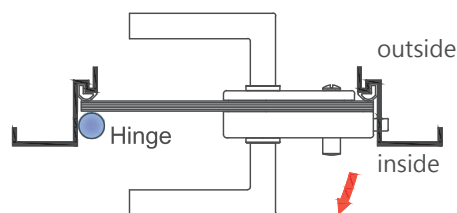

685W30

• Serratura per bagno con pomolo/coin con libero/occupato. Facile e veloce inversione pomolo-coin.

• Cerradura de baño con pomo libre/ocupado. Inversión de pomo y coin sencilla y rápida.

• Lock for bathrooms with free/occupied pull. Quick and easy knob/coin inversion.

• Eckform-Horizontal-WC-Schloss mit Drückerführung mit Knebel und Anzeige. Einfaches Umkehr vom Knopf und Coin.

• Serrure pour salle de bain avec indicateur libre/occupé. Facile inversion de bouton et fente. indicateur libre/occupé.

DIN L Shown

DIN R Shown