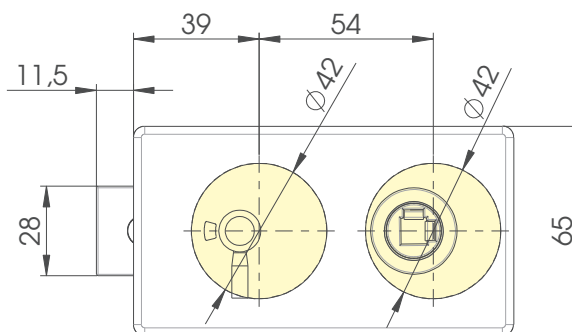

# 685W30

• Serratura per bagno con pomolo/coin con libero/occupato. Facile e veloce inversione pomolo-coin.

• Cerradura de baño con pomo libre/ocupado. Inversión de pomo y coin sencilla y rápida.

• Lock for bathrooms with free/occupied pull. Quick and easy knob/coin inversion.

• Eckform-Horizontal-WC-Schloss mit Drückerführung mit Knebel und Anzeige. Einfaches Umkehr vom Knopf und Coin.

• Serrure pour salle de bain avec indicateur libre/occupé. Facile inversion de bouton et fente. indicateur libre/occupé.