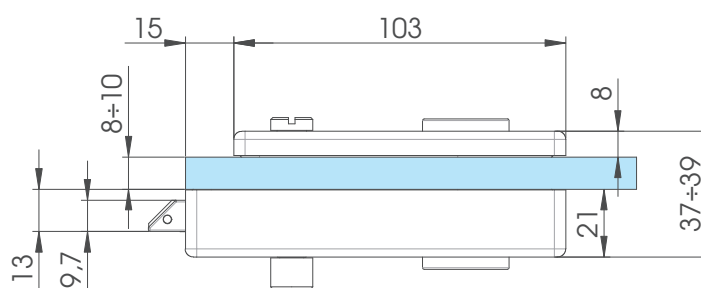

# 685W30

• Serratura per bagno con pomolo/coin con libero/occupato. Facile e veloce inversione pomolo-coin.

• Cerradura de baño con pomo libre/ocupado. Inversión de pomo y coin sencilla y rápida.

• Lock for bathrooms with free/occupied pull. Quick and easy knob/coin inversion.

• Eckform-Horizontal-WC-Schloss mit Drückerführung mit Knebel und Anzeige. Einfaches Umkehr vom Knopf und Coin.

• Serrure pour salle de bain avec indicateur libre/occupé. Facile inversion de bouton et fente. indicateur libre/occupé.