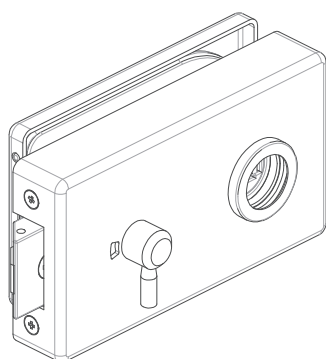

# 685W30

• Serratura per bagno con pomolo/coin con libero/occupato. Facile e veloce inversione pomolo-coin.

• Cerradura de baño con pomo libre/ocupado. Inversión de pomo y coin sencilla y rápida.

• Lock for bathrooms with free/occupied pull. Quick and easy knob/coin inversion.

• Eckform-Horizontal-WC-Schloss mit Drückerführung mit Knebel und Anzeige. Einfaches Umkehr vom Knopf und Coin.

• Serrure pour salle de bain avec indicateur libre/occupé. Facile inversion de bouton et fente. indicateur libre/occupé.