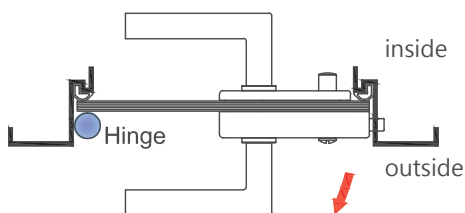

DIN L Shown

DIN R Shown