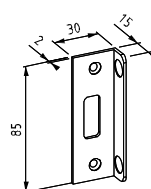

6650

- Serratura orizzontale con foro per maniglia.
- Cerradura horizontal con llave y cuadro para manilla.
- Horizontal lock with hole for handle.
- Waagerechtes Schloss mit Loch für Türdrücker.
- Serrure horizontale avec trou pour la poignée.

0055

0050

6855

- Controserratura orizzontale corta.
- Cerradero corto, horizontal, para vidrio.
- Short horizontal strike box with stop.
- Kurzes, waagerechtes Gegenschloss.
- Gâche horizontale courte.