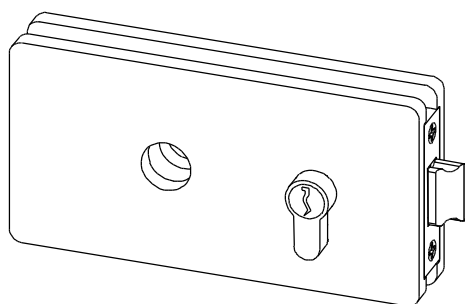

6650

- Serratura orizzontale con foro per maniglia.
- Cerradura horizontal con llave y cuadro para manilla.
- Horizontal lock with hole for handle.
- Waagerechtes Schloss mit Loch für Türdrücker.
- Serrure horizontale avec trou pour la poignée.

0055

0050

6855

- Controserratura orizzontale corta.
- Cerradero corto, horizontal, para vidrio.
- Short horizontal strike box with stop.
- Kurzes, waagerechtes Gegenschloss.
- Gâche horizontale courte.