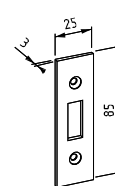

6650

- Serratura orizzontale con foro per maniglia.
- Cerradura horizontal con llave y cuadro para manilla.
- Horizontal lock with hole for handle.
- Waagerechtes Schloss mit Loch für Türdrücker.
- Serrure horizontale avec trou pour la poignée.

0055

0050

6855

- Controserratura orizzontale corta.
- Cerradero corto, horizontal, para vidrio.
- Short horizontal strike box with stop.
- Kurzes, waagerechtes Gegenschloss.
- Gâche horizontale courte.