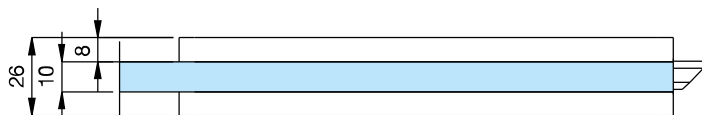

6650

- Serratura orizzontale con foro per maniglia.
- Cerradura horizontal con llave y cuadro para manilla.
- Horizontal lock with hole for handle.
- Waagerechtes Schloss mit Loch für Türdrücker.
- Serrure horizontale avec trou pour la poignée.

0055

0050

6855

- Controserratura orizzontale corta.
- Cerradero corto, horizontal, para vidrio.
- Short horizontal strike box with stop.
- Kurzes, waagerechtes Gegenschloss.
- Gâche horizontale courte.