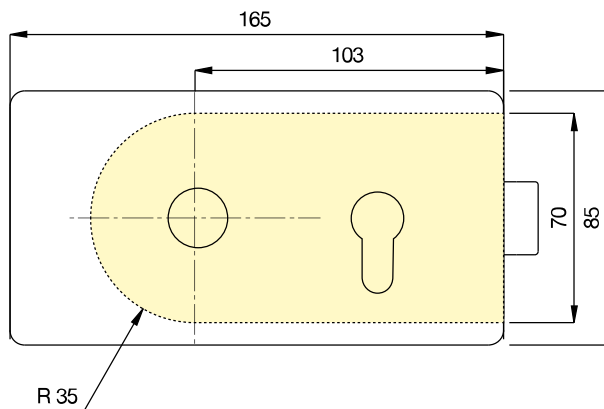

6650

- Serratura orizzontale con foro per maniglia.
- Cerradura horizontal con llave y cuadro para manilla.
- Horizontal lock with hole for handle.
- Waagerechtes Schloss mit Loch für Türdrücker.
- Serrure horizontale avec trou pour la poignée.

0055

0050

6855

- Controserratura orizzontale corta.
- Cerradero corto, horizontal, para vidrio.
- Short horizontal strike box with stop.
- Kurzes, waagerechtes Gegenschloss.
- Gâche horizontale courte.