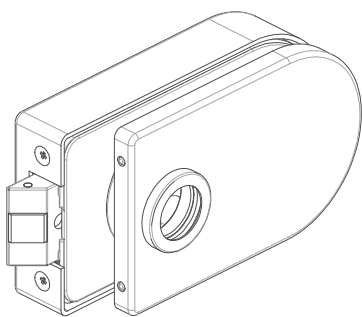

684W02

LOQ

- Serratura orizzontale tonda in battuta solo foro maniglia.
- Cerradura horizontal redonda con tope y con cuadro para manilla.
- Horizontal rounded lock with hole for handle. For doors with stop.
- Horizontales Rundform-Schloss mit Drückerführung vorne. Für Anschlagtüren.
- Serrure horizontale ronde en butée avec trou pour la poignée.

684W50

LOQ

- Controserratura orizzontale tonda.
- Cerradero horizontal redondo.
- Horizontal rounded strike box with stop.
- Gegenkasten zum Rundform-Horizontalschloss.
- Gâche horizontale ronde.