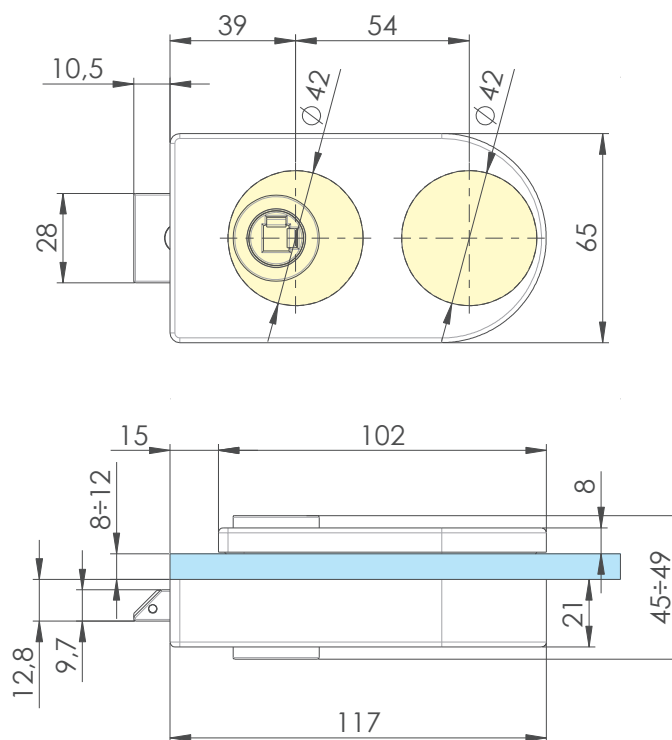

684W02

LOQ

- Serratura orizzontale tonda in battuta solo foro maniglia.
- Cerradura horizontal redonda con tope y con cuadro para manilla.
- Horizontal rounded lock with hole for handle. For doors with stop.
- Horizontales Rundform-Schloss mit Drückerführung vorne. Für Anschlagtüren.
- Serrure horizontale ronde en butée avec trou pour la poignée.

684W50

LOQ

- Controserratura orizzontale tonda.
- Cerradero horizontal redondo.
- Horizontal rounded strike box with stop.
- Gegenkasten zum Rundform-Horizontalschloss.
- Gâche horizontale ronde.