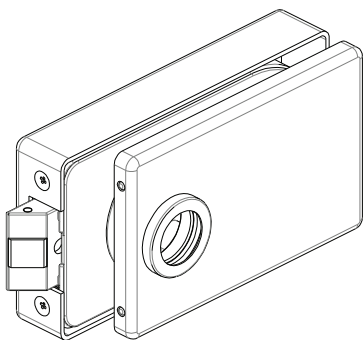

683W02

LOQ

- Serratura orizzontale in battuta solo foro maniglia.
- Cerradura horizontal con tope y con cuadro para manilla.
- Horizontal lock with hole for handle. For doors with stop.
- Horizontales Eckform-Schloss mit Drückerführung vorne. Für Anschlagtüren.
- Serrure horizontale en butée avec trou pour la poignée.

683W50

LOQ

- Controserratura orizzontale.
- Cerradero vidrio horizontal.
- Horizontal strike box with stop.
- Gegenkasten zum Eckform-Horizontalschloss.
- Gâche horizontale.