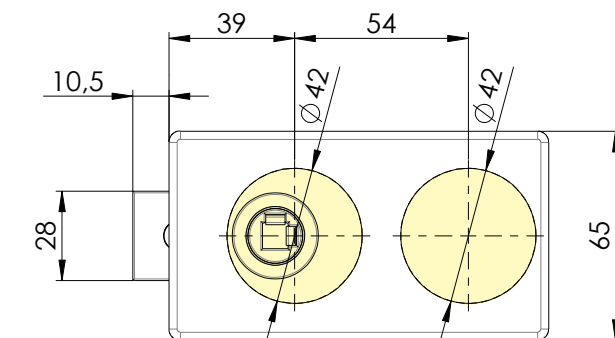

683W02

LOQ

- Serratura orizzontale in battuta solo foro maniglia.
- Cerradura horizontal con tope y con cuadro para manilla.
- Horizontal lock with hole for handle. For doors with stop.
- Horizontales Eckform-Schloss mit Drückerführung vorne. Für Anschlagtüren.
- Serrure horizontale en butée avec trou pour la poignée.

683W50

LOQ

- Controserratura orizzontale.
- Cerradero vidrio horizontal.
- Horizontal strike box with stop.
- Gegenkasten zum Eckform-Horizontalschloss.
- Gâche horizontale.