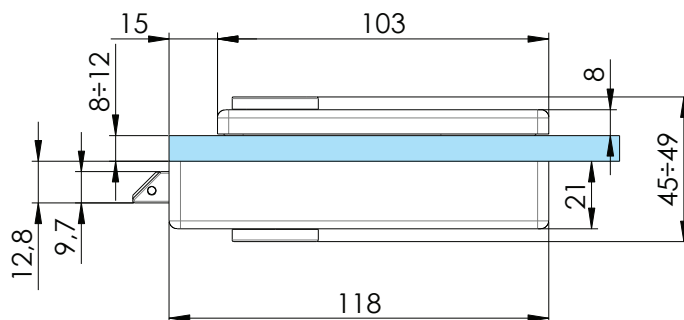

683W02

LOQ

- Serratura orizzontale in battuta solo foro maniglia.
- Cerradura horizontal con tope y con cuadro para manilla.
- Horizontal lock with hole for handle. For doors with stop.
- Horizontales Eckform-Schloss mit Drückerführung vorne. Für Anschlagtüren.
- Serrure horizontale en butée avec trou pour la poignée.

683W50

LOQ

- Controserratura orizzontale.
- Cerradero vidrio horizontal.
- Horizontal strike box with stop.
- Gegenkasten zum Eckform-Horizontalschloss.
- Gâche horizontale.