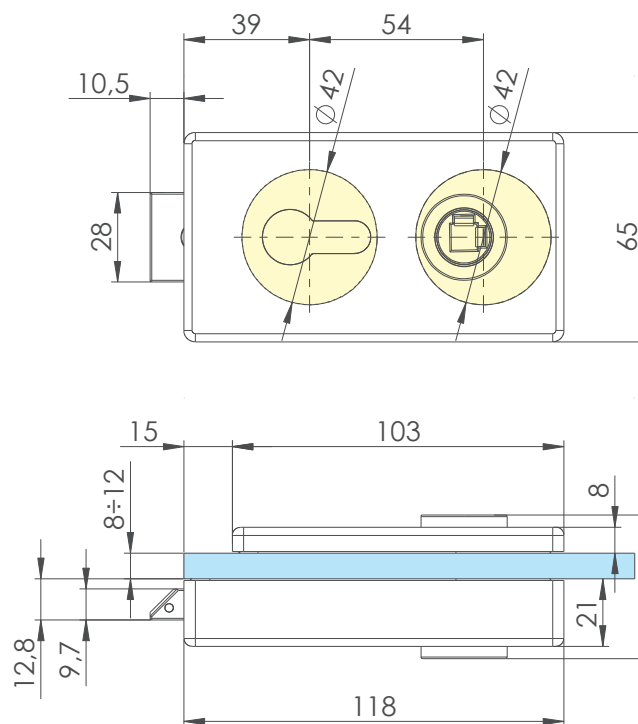

683WSC LOQ

• Serratura orizzontale in battuta con foro maniglia e foro cilindro.

• Cerradura horizontal con tope y con cuadro manilla y cilindro.

• Horizontal lock with hole for handle and hole for cylinder. For doors with stop.

• Horizontales Eckform-Schloss mit Drückerführung und für PZ-Schloss vorgerichtet. Für Anschlagtüren.

• Serrure horizontale en butée avec trou pour la poignée et trou pour le cylindre.

683W01 LOQ

• Serratura orizzontale in battuta solo foro maniglia.

• Cerradura horizontal con tope y con cuadro para manilla.

• Horizontal lock with hole for handle. For doors with stop.

• Horizontales Eckform-Schloss mit Drückerführung hinten. Für Anschlagtüren.

• Serrure horizontale en butée avec trou pour la poignée.