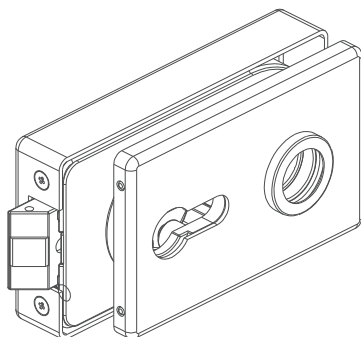

683WSC LOQ

• Serratura orizzontale in battuta con foro maniglia e foro cilindro.

• Cerradura horizontal con tope y con cuadro manilla y cilindro.

• Horizontal lock with hole for handle and hole for cylinder. For doors with stop.

• Horizontales Eckform-Schloss mit Drückerführung und für PZ-Schloss vorgerichtet. Für Anschlagtüren.

• Serrure horizontale en butée avec trou pour la poignée et trou pour le cylindre.

683W01 LOQ

• Serratura orizzontale in battuta solo foro maniglia.

• Cerradura horizontal con tope y con cuadro para manilla.

• Horizontal lock with hole for handle. For doors with stop.

• Horizontales Eckform-Schloss mit Drückerführung hinten. Für Anschlagtüren.

• Serrure horizontale en butée avec trou pour la poignée.