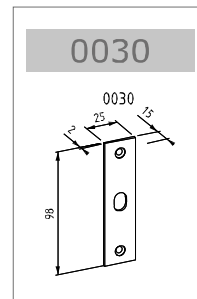

6630

- Serratura con chiavistello tondo doppia mandata.
- Cerradura sólo llave.
- Lock with rounded double turn dead bolt.
- 2-fach schliessbares Schloss.
- Serrure avec boulon à double jet.

6830

- Controserratura per art. 6630.
- Cerradero sin tope para art. 6630.
- Strike box for 6630.
- Gegenschloss für 6630.
- Gâche pour art. 6630.

6835

- Controserratura con battuta per art. 6630.
- Cerradero con tope, para art. 6630.
- Strike box with stop for 6630.
- Gegenschloss mit Anschlag für 6630.
- Gâche en butée pour art. 6630.