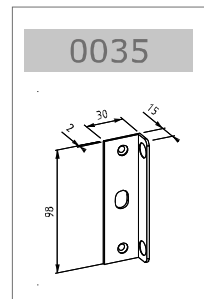

6630

- Serratura con chiavistello tondo doppia mandata.
- Cerradura sólo llave.
- Lock with rounded double turn dead bolt.
- 2-fach schliessbares Schloss.
- Serrure avec boulon à double jet.

6830

- Controserratura per art. 6630.
- Cerradero sin tope para art. 6630.
- Strike box for 6630.
- Gegenschloss für 6630.
- Gâche pour art. 6630.

6835

- Controserratura con battuta per art. 6630.
- Cerradero con tope, para art. 6630.
- Strike box with stop for 6630.
- Gegenschloss mit Anschlag für 6630.
- Gâche en butée pour art. 6630.