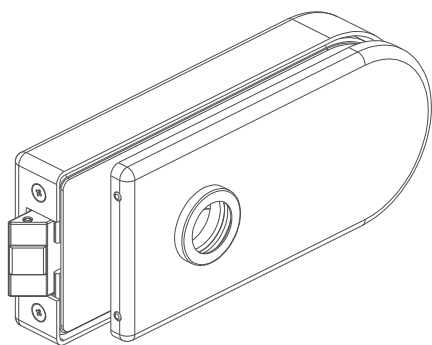

682W02

LOQ

- Serratura orizzontale tonda in battuta solo foro maniglia.
- Cerradura horizontal redonda con tope y con cuadro manilla.
- Horizontal rounded lock with hole for handle. For doors with stop.
- Horizontales Rundform-Schloss mit Drückerführung vorne. Für Anschlagtüren.
- Serrure horizontale ronde en butée avec trou pour la poignée.

682W50

LOQ

- Controserratura orizzontale tonda.
- Cerradero horizontal redondo.
- Horizontal rounded strike box with stop.
- Gegenkasten zum Rundform-Horizontalschloss.
- Gâche horizontale ronde.