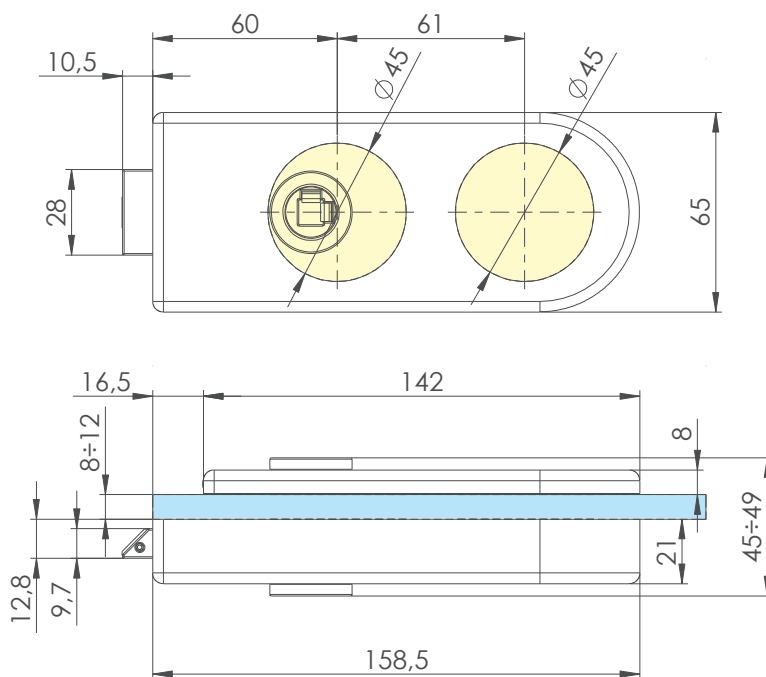

682W02

LOQ

- Serratura orizzontale tonda in battuta solo foro maniglia.
- Cerradura horizontal redonda con tope y con cuadro manilla.
- Horizontal rounded lock with hole for handle. For doors with stop.
- Horizontales Rundform-Schloss mit Drückerführung vorne. Für Anschlagtüren.
- Serrure horizontale ronde en butée avec trou pour la poignée.

682W50

LOQ

- Controserratura orizzontale tonda.
- Cerradero horizontal redondo.
- Horizontal rounded strike box with stop.
- Gegenkasten zum Rundform-Horizontalschloss.
- Gâche horizontale ronde.