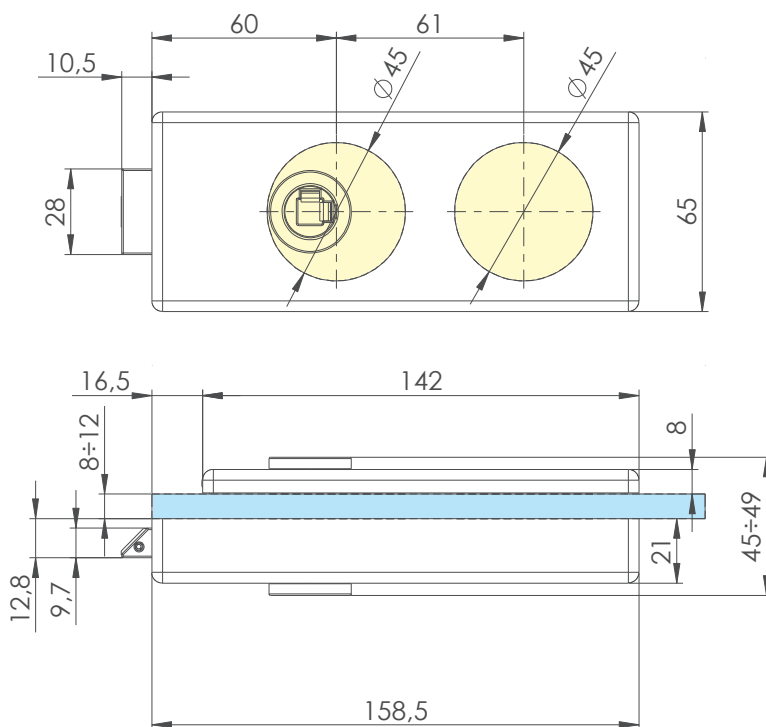

681W02

LOQ

- Serratura orizzontale in battuta solo foro maniglia.
- Cerradura horizontal con tope y cuadro manilla.
- Horizontal lock with hole for handle. For doors with stop.
- Horizontales Eckform-Schloss mit Drückerführung vorne. Für Anschlagtüren.
- Serrure horizontale en butée avec trou pour la poignée.

681W50

LOQ

- Controserratura orizzontale.
- Cerradero vidrio horizontal.
- Horizontal strike box with stop.
- Gegenkasten zum Eckform-Horizontalschloss.
- Gâche horizontale.