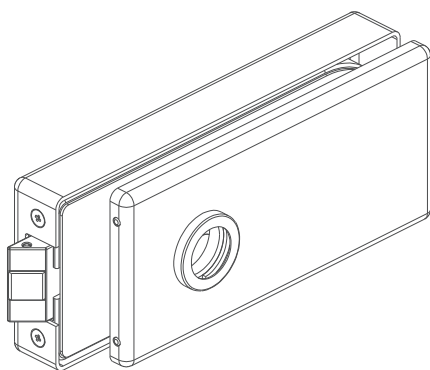

681W02

LOQ

- Serratura orizzontale in battuta solo foro maniglia.
- Cerradura horizontal con tope y cuadro manilla.
- Horizontal lock with hole for handle. For doors with stop.
- Horizontales Eckform-Schloss mit Drückerführung vorne. Für Anschlagtüren.
- Serrure horizontale en butée avec trou pour la poignée.

681W50

LOQ

- Controserratura orizzontale.
- Cerradero vidrio horizontal.
- Horizontal strike box with stop.
- Gegenkasten zum Eckform-Horizontalschloss.
- Gâche horizontale.