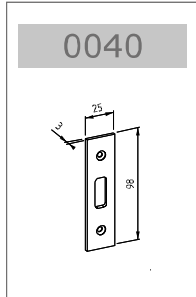

## 6640

- Serratura con scrocco più mandata.
- Cerradura solo llave.
- Leverless latch.
- Schloss mit Riegel und einmal Umdrehung.
- Serrure avec pêne et un tour.

## 6645

- Serratura con doppio smusso (Olivetta) scrocco più mandata.
- Cerradura con doble cara (Olivetta).
- Leverless dual action latch (Olivetta).
- Doppelschrägkantiges Schloss (Olivetta) mit Riegel und einmal Umdrehung.
- Serrure à pêne double, chanfrein (Olivetta) et un tour.