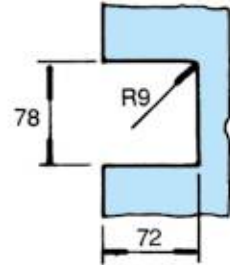

## 6640

- Serratura con scrocco più mandata.
- Cerradura solo llave.
- Leverless latch.
- Schloss mit Riegel und einmal Umdrehung.
- Serrure avec pêne et un tour.

## 6645

- Serratura con doppio smusso (Olivetta) scrocco più mandata.
- Cerradura con doble cara (Olivetta).
- Leverless dual action latch (Olivetta).
- Doppelschrägkantiges Schloss (Olivetta) mit Riegel und einmal Umdrehung.
- Serrure à pêne double, chanfrein (Olivetta) et un tour.