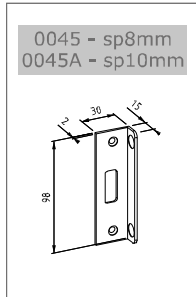

## 6640

- Serratura con scrocco più mandata.
- Cerradura solo llave.
- Leverless latch.
- Schloss mit Riegel und einmal Umdrehung.
- Serrure avec pêne et un tour.

## 6645

- Serratura con doppio smusso (Olivetta) scrocco più mandata.
- Cerradura con doble cara (Olivetta).
- Leverless dual action latch (Olivetta).
- Doppelschrägkantiges Schloss (Olivetta) mit Riegel und einmal Umdrehung.
- Serrure à pêne double, chanfrein (Olivetta) et un tour.