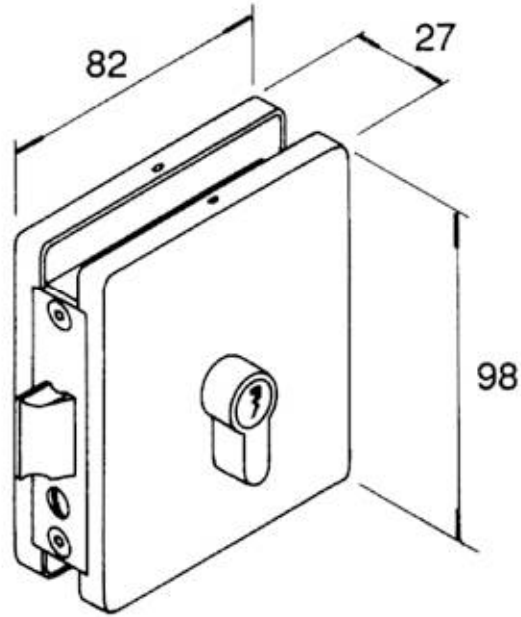

## 6640

- Serratura con scrocco più mandata.
- Cerradura solo llave.
- Leverless latch.
- Schloss mit Riegel und einmal Umdrehung.
- Serrure avec pêne et un tour.

## 6645

- Serratura con doppio smusso (Olivetta) scrocco più mandata.
- Cerradura con doble cara (Olivetta).
- Leverless dual action latch (Olivetta).
- Doppelschrägkantiges Schloss (Olivetta) mit Riegel und einmal Umdrehung.
- Serrure à pêne double, chanfrein (Olivetta) et un tour.