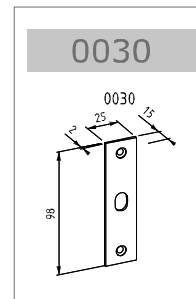

6630

- Serratura con chiavistello tondo doppia mandata.
- Cerradura sólo llave.
- Lock with rounded double turn dead bolt.
- 2-fach schliessbares Schloss.
- Serrure avec boulon à double jet.

6830

- Controserratura per art. 6630.
- Cerradero sin tope para art. 6630.
- Strike box for 6630.
- Gegenschloss für 6630.
- Gâche pour art. 6630.

6835

- Controserratura con battuta per art. 6630.
- Cerradero con tope, para art. 6630.
- Strike box with stop for 6630.
- Gegenschloss mit Anschlag für 6630.
- Gâche en butée pour art. 6630.