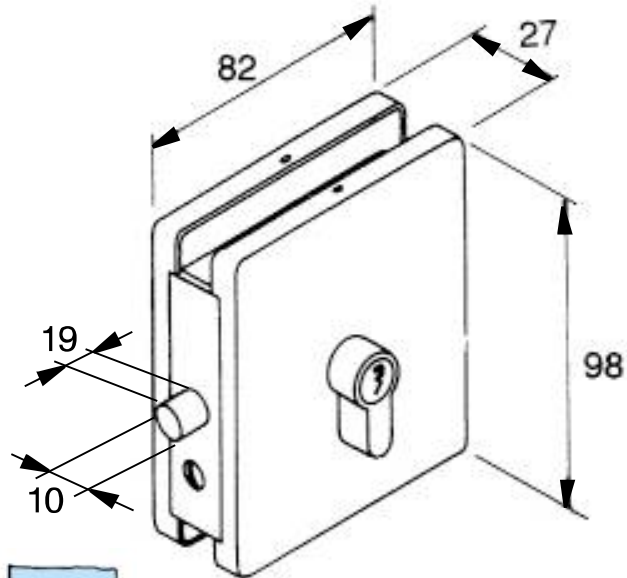

6630

- Serratura con chiavistello tondo doppia mandata.
- Cerradura sólo llave.
- Lock with rounded double turn dead bolt.
- 2-fach schliessbares Schloss.
- Serrure avec boulon à double jet.

6830

- Controserratura per art. 6630.
- Cerradero sin tope para art. 6630.
- Strike box for 6630.
- Gegenschloss für 6630.
- Gâche pour art. 6630.

6835

- Controserratura con battuta per art. 6630.
- Cerradero con tope, para art. 6630.
- Strike box with stop for 6630.
- Gegenschloss mit Anschlag für 6630.
- Gâche en butée pour art. 6630.