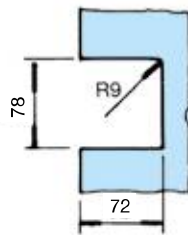

6630

- Serratura con chiavistello tondo doppia mandata.
- Cerradura sólo llave.
- Lock with rounded double turn dead bolt.
- 2-fach schliessbares Schloss.
- Serrure avec boulon à double jet.

6830

- Controserratura per art. 6630.
- Cerradero sin tope para art. 6630.
- Strike box for 6630.
- Gegenschloss für 6630.
- Gâche pour art. 6630.

6835

- Controserratura con battuta per art. 6630.
- Cerradero con tope, para art. 6630.
- Strike box with stop for 6630.
- Gegenschloss mit Anschlag für 6630.
- Gâche en butée pour art. 6630.