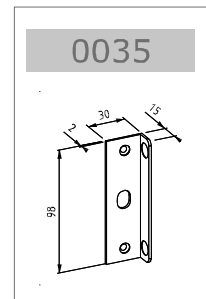

6630

- Serratura con chiavistello tondo doppia mandata.
- Cerradura sólo llave.
- Lock with rounded double turn dead bolt.
- 2-fach schliessbares Schloss.
- Serrure avec boulon à double jet.

6830

- Controserratura per art. 6630.
- Cerradero sin tope para art. 6630.
- Strike box for 6630.
- Gegenschloss für 6630.
- Gâche pour art. 6630.

6835

- Controserratura con battuta per art. 6630.
- Cerradero con tope, para art. 6630.
- Strike box with stop for 6630.
- Gegenschloss mit Anschlag für 6630.
- Gâche en butée pour art. 6630.