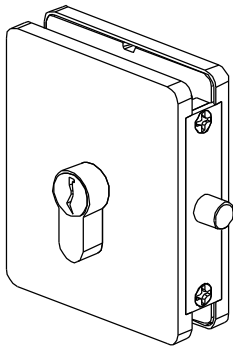

6630

- Serratura con chiavistello tondo doppia mandata.
- Cerradura sólo llave.
- Lock with rounded double turn dead bolt.
- 2-fach schliessbares Schloss.
- Serrure avec boulon à double jet.

6830

- Controserratura per art. 6630.
- Cerradero sin tope para art. 6630.
- Strike box for 6630.
- Gegenschloss für 6630.
- Gâche pour art. 6630.

6835

- Controserratura con battuta per art. 6630.
- Cerradero con tope, para art. 6630.
- Strike box with stop for 6630.
- Gegenschloss mit Anschlag für 6630.
- Gâche en butée pour art. 6630.