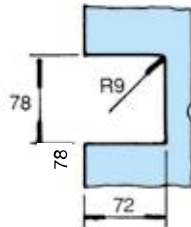

6630

- Serratura con chiavistello tondo doppia mandata.
- Cerradura sólo llave.
- Lock with rounded double turn dead bolt.
- 2-fach schliessbares Schloss.
- Serrure avec boulon à double jet.

6830

- Controserratura per art. 6630.
- Cerradero sin tope para art. 6630.
- Strike box for 6630.
- Gegenschloss für 6630.
- Gâche pour art. 6630.

6835

- Controserratura con battuta per art. 6630.
- Cerradero con tope, para art. 6630.
- Strike box with stop for 6630.
- Gegenschloss mit Anschlag für 6630.
- Gâche en butée pour art. 6630.