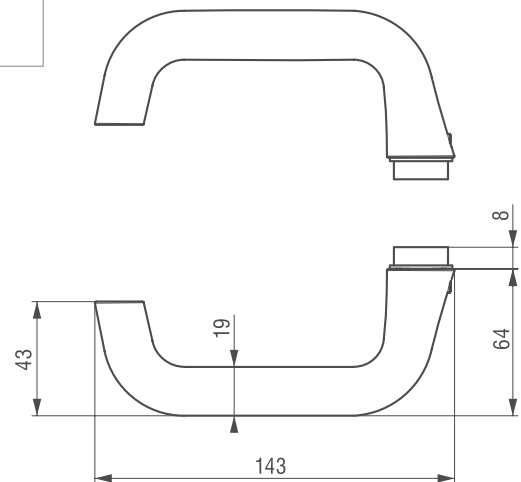

6603

- Maniglia in acciaio inox.
- Manilla en acero.
- Stainless lever handle.
- Drücker aus Edelstahl.
- Poignée en acier inox.

QUADRO MANIGLIA INCLUSO
CUADRO MANILLA INCLUIDO
INCLUDED LEVER HANDLE FIT
INKLUSIVE TÜRGRIFFTIFT
CADRE CARRÉ INCLUS

6606

- Maniglia standard.
- Manilla estándar.
- Standard lever handle.
- Standard Drücker.
- Poignée standard.

QUADRO MANIGLIA INCLUSO
CUADRO MANILLA INCLUIDO
INCLUDED LEVER HANDLE FIT
INKLUSIVE TÜRGRIFFTIFT
CADRE CARRÉ INCLUS

6610

- Maniglia con pomolo in folle.
- Manilla con pomo en punto muerto.
- Lever handle with dead knob.
- Drücker mit Losknopf.
- Poignée avec bouton à l'arrêt.