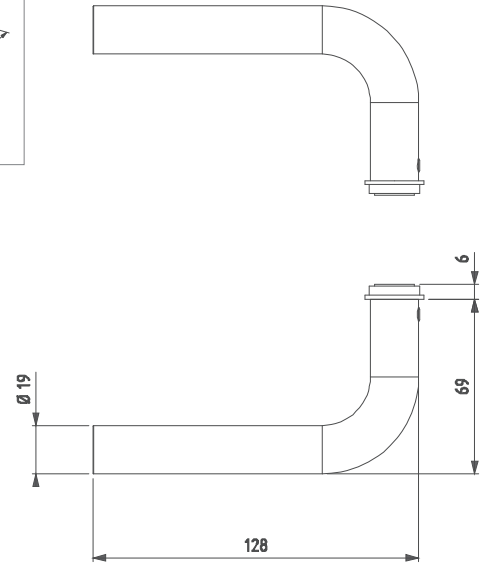

6603

- Maniglia in acciaio inox.
- Manilla en acero.
- Stainless lever handle.
- Drücker aus Edelstahl.
- Poignée en acier inox.

QUADRO MANIGLIA INCLUSO
CUADRO MANILLA INCLUIDO
INCLUDED LEVER HANDLE FIT
INKLUSIVE TÜRGRIFFTIFT
CADRE CARRÉ INCLUS

6606

- Maniglia standard.
- Manilla estándar.
- Standard lever handle.
- Standard Drücker.
- Poignée standard.

QUADRO MANIGLIA INCLUSO
CUADRO MANILLA INCLUIDO
INCLUDED LEVER HANDLE FIT
INKLUSIVE TÜRGRIFFTIFT
CADRE CARRÉ INCLUS

6610

- Maniglia con pomolo in folle.
- Manilla con pomo en punto muerto.
- Lever handle with dead knob.
- Drücker mit Losknopf.
- Poignée avec bouton à l'arrêt.