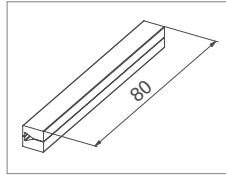

6603

- Maniglia in acciaio inox.
- Manilla en acero.
- Stainless lever handle.
- Drücker aus Edelstahl.
- Poignée en acier inox.

QUADRO MANIGLIA INCLUSO
CUADRO MANILLA INCLUIDO
INCLUDED LEVER HANDLE FIT
INKLUSIVE TÜRGRIFFTIFT
CADRE CARRÉ INCLUS

6606

- Maniglia standard.
- Manilla estándar.
- Standard lever handle.
- Standard Drücker.
- Poignée standard.

QUADRO MANIGLIA INCLUSO
CUADRO MANILLA INCLUIDO
INCLUDED LEVER HANDLE FIT
INKLUSIVE TÜRGRIFFTIFT
CADRE CARRÉ INCLUS