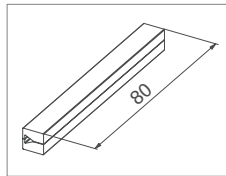

6603

- Maniglia in acciaio inox.
- Manilla en acero.
- Stainless lever handle.
- Drücker aus Edelstahl.
- Poignée en acier inox.

QUADRO MANIGLIA INCLUSO
CUADRO MANILLA INCLUIDO
INCLUDED LEVER HANDLE FIT
INKLUSIVE TÜRGRIFFTIFT
CADRE CARRÉ INCLUS

6606

- Maniglia standard.
- Manilla estándar.
- Standard lever handle.
- Standard Drücker.
- Poignée standard.

QUADRO MANIGLIA INCLUSO
CUADRO MANILLA INCLUIDO
INCLUDED LEVER HANDLE FIT
INKLUSIVE TÜRGRIFFTIFT
CADRE CARRÉ INCLUS