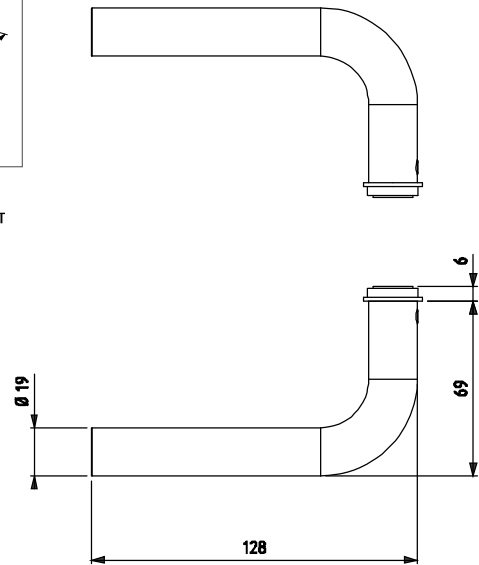

## 6603

- Maniglia in acciaio inox.
- Manilla en acero.
- Stainless lever handle.
- Drücker aus Edelstahl.
- Poignée en acier inox.

QUADRO MANIGLIA INCLUSO  
CUADRO MANILLA INLCUIDO  
INCLUDED LEVER HANDLE FIT  
INKLUSIVE TÜRGRIFFTIFIT  
CADRE CARRÉ INCLUS

## 6606

- Maniglia standard.
- Manilla estándar.
- Standard lever handle.
- Standard Drücker.
- Poignée standard.

QUADRO MANIGLIA INCLUSO  
CUADRO MANILLA INLCUIDO  
INCLUDED LEVER HANDLE FIT  
INKLUSIVE TÜRGRIFFTIFIT  
CADRE CARRÉ INCLUS

## 6610

- Maniglia con pomolo in folle.
- Manilla con pomo en punto muerto.
- Lever handle with dead knob.
- Drücker mit Losknopf.
- Poignée avec bouton à l'arrêt.