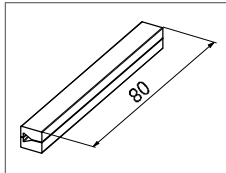

## 6603

- Maniglia in acciaio inox.
- Manilla en acero.
- Stainless lever handle.
- Drücker aus Edelstahl.
- Poignée en acier inox.

QUADRO MANIGLIA INCLUSO  
CUADRO MANILLA INLCUIDO  
INCLUDED LEVER HANDLE FIT  
INKLUSIVE TÜRGRIFFTIFIT  
CADRE CARRÉ INCLUS

## 6606

- Maniglia standard.
- Manilla estándar.
- Standard lever handle.
- Standard Drücker.
- Poignée standard.

QUADRO MANIGLIA INCLUSO  
CUADRO MANILLA INLCUIDO  
INCLUDED LEVER HANDLE FIT  
INKLUSIVE TÜRGRIFFTIFIT  
CADRE CARRÉ INCLUS