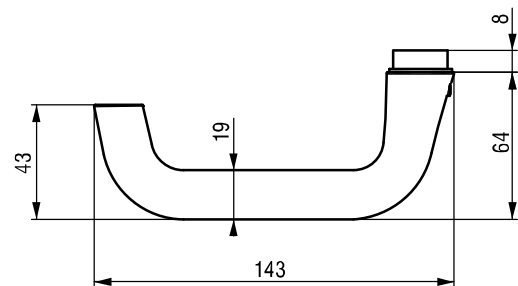

## 6603

- Maniglia in acciaio inox.
- Manilla en acero.
- Stainless lever handle.
- Drücker aus Edelstahl.
- Poignée en acier inox.

QUADRO MANIGLIA INCLUSO  
CUADRO MANILLA INLCUIDO  
INCLUDED LEVER HANDLE FIT  
INKLUSIVE TÜRGRIFFTIFIT  
CADRE CARRÉ INCLUS

## 6606

- Maniglia standard.
- Manilla estándar.
- Standard lever handle.
- Standard Drücker.
- Poignée standard.

QUADRO MANIGLIA INCLUSO  
CUADRO MANILLA INLCUIDO  
INCLUDED LEVER HANDLE FIT  
INKLUSIVE TÜRGRIFFTIFIT  
CADRE CARRÉ INCLUS