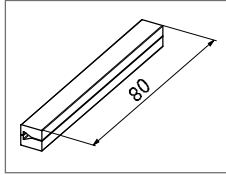

## 6603

- Maniglia in acciaio inox.
- Manilla en acero.
- Stainless lever handle.
- Drücker aus Edelstahl.
- Poignée en acier inox.

QUADRO MANIGLIA INCLUSO  
CUADRO MANILLA INLCUIDO  
INCLUDED LEVER HANDLE FIT  
INKLUSIVE TÜRGRIFFTIFIT  
CADRE CARRÉ INCLUS

## 6606

- Maniglia standard.
- Manilla estándar.
- Standard lever handle.
- Standard Drücker.
- Poignée standard.

QUADRO MANIGLIA INCLUSO  
CUADRO MANILLA INLCUIDO  
INCLUDED LEVER HANDLE FIT  
INKLUSIVE TÜRGRIFFTIFIT  
CADRE CARRÉ INCLUS