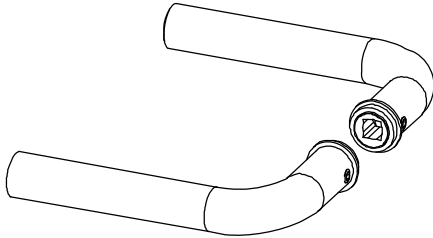

## 6603

- Maniglia in acciaio inox.
- Manilla en acero.
- Stainless lever handle.
- Drücker aus Edelstahl.
- Poignée en acier inox.

QUADRO MANIGLIA INCLUSO  
CUADRO MANILLA INLCUIDO  
INCLUDED LEVER HANDLE FIT  
INKLUSIVE TÜRGRIFFTIFIT  
CADRE CARRÉ INCLUS

## 6606

- Maniglia standard.
- Manilla estándar.
- Standard lever handle.
- Standard Drücker.
- Poignée standard.

QUADRO MANIGLIA INCLUSO  
CUADRO MANILLA INLCUIDO  
INCLUDED LEVER HANDLE FIT  
INKLUSIVE TÜRGRIFFTIFIT  
CADRE CARRÉ INCLUS

## 6610

- Maniglia con pomolo in folle.
- Manilla con pomo en punto muerto.
- Lever handle with dead knob.
- Drücker mit Losknopf.
- Poignée avec bouton à l'arrêt.