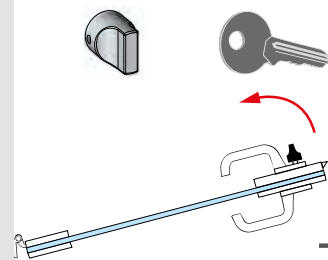

6410 6411 6411A
6412 6412A

FLEXA

10mm
12mm

8mm
Solo su richiesta
Only on request

- Serratura "FLEXA" orizzontale in battuta.
- Cerradura "FLEXA" horizontal con tope.
- Horizontal lock "FLEXA" for door with stop.
- Waagerechtes Schloß "FLEXA" für Anschlagtüren.
- Serrure "FLEXA" horizontale en butée.

6410

6411

6411A

6412

6412A