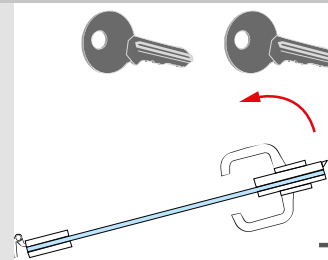

6410 6411 6411A
6412 6412A

FLEXA

10mm
12mm

8mm
Solo su richiesta
Only on request

- Serratura "FLEXA" orizzontale in battuta.
- Cerradura "FLEXA" horizontal con tope.
- Horizontal lock "FLEXA" for door with stop.
- Waagerechtes Schloß "FLEXA" für Anschlagtüren.
- Serrure "FLEXA" horizontale en butée.

6410

6411

6411A

6412

6412A