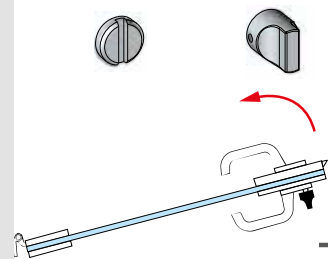

6410 6411 6411A
6412 6412A

FLEXA

10mm
12mm

8mm
Solo su richiesta
Only on request

- Serratura "FLEXA" orizzontale in battuta.
- Cerradura "FLEXA" horizontal con tope.
- Horizontal lock "FLEXA" for door with stop.
- Waagerechtes Schloß "FLEXA" für Anschlagtüren.
- Serrure "FLEXA" horizontale en butée.

6410

6411

6411A

6412

6412A