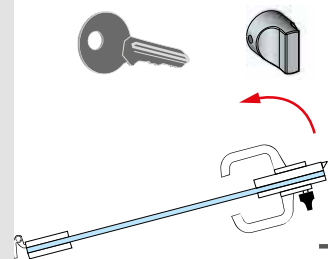

6410 6411 6411A
6412 6412A

FLEXA

10mm
12mm

8mm
Solo su richiesta
Only on request

- Serratura "FLEXA" orizzontale in battuta.
- Cerradura "FLEXA" horizontal con tope.
- Horizontal lock "FLEXA" for door with stop.
- Waagerechtes Schloß "FLEXA" für Anschlagtüren.
- Serrure "FLEXA" horizontale en butée.

6410

6411

6411A

6412

6412A