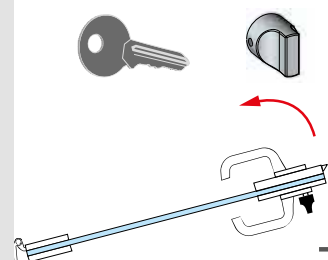

6410 6411 6411A
6412 6412A

FLEXA

10mm
12mm

8mm
Solo su richiesta
Only on request

- Serratura "FLEXA" orizzontale in battuta.
- Cerradura "FLEXA" horizontal con tope.
- Horizontal lock "FLEXA" for door with stop.
- Waagerechtes Schloß "FLEXA" für Anschlagtüren.
- Serrure "FLEXA" horizontale en butée.

6410

6411

6411A

6412

6412A