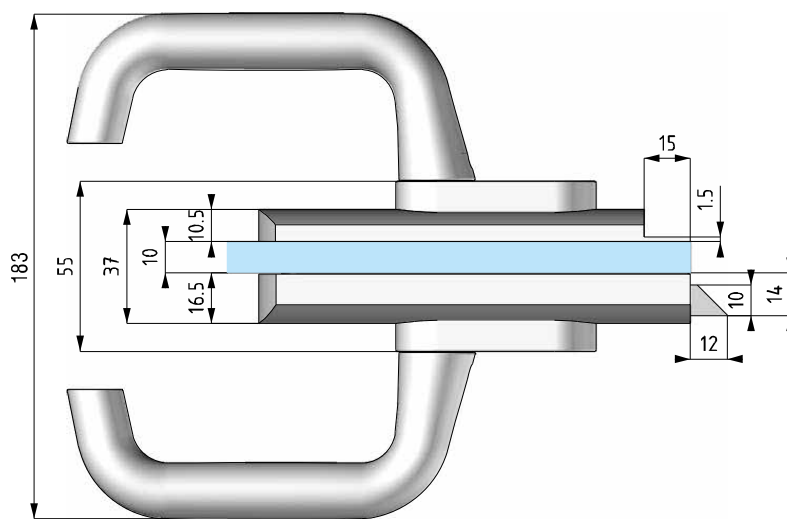

6410 6411 6411A
6412 6412A

FLEXA

10mm
12mm

8mm
Solo su richiesta
Only on request

- Serratura "FLEXA" orizzontale in battuta.
- Cerradura "FLEXA" horizontal con tope.
- Horizontal lock "FLEXA" for door with stop.
- Waagerechtes Schloß "FLEXA" für Anschlagtüren.
- Serrure "FLEXA" horizontale en butée.

6410

6411

6411A

6412

6412A