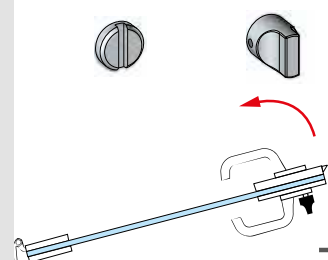

6410 6411 6411A
6412 6412A

FLEXA

10mm
12mm

8mm
Solo su richiesta
Only on request

- Serratura "FLEXA" orizzontale in battuta.
- Cerradura "FLEXA" horizontal con tope.
- Horizontal lock "FLEXA" for door with stop.
- Waagerechtes Schloß "FLEXA" für Anschlagtüren.
- Serrure "FLEXA" horizontale en butée.

6410

6411

6411A

6412

6412A