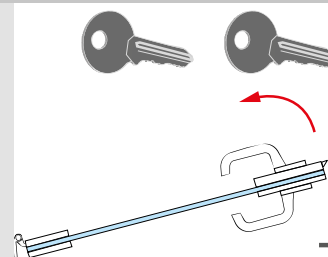

6410 6411 6411A
6412 6412A

FLEXA

10mm
12mm

8mm
Solo su richiesta
Only on request

- Serratura "FLEXA" orizzontale in battuta.
- Cerradura "FLEXA" horizontal con tope.
- Horizontal lock "FLEXA" for door with stop.
- Waagerechtes Schloß "FLEXA" für Anschlagtüren.
- Serrure "FLEXA" horizontale en butée.

6410

6411

6411A

6412

6412A