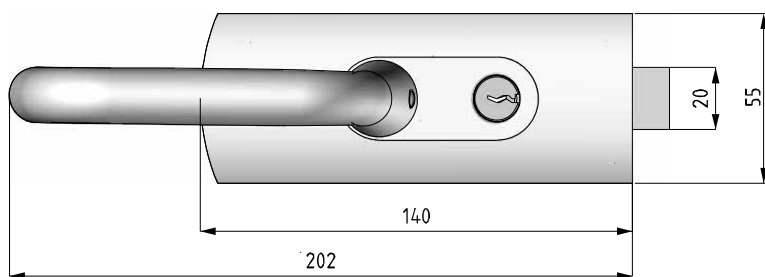

6410 6411 6411A
6412 6412A

FLEXA

10mm
12mm

8mm
Solo su richiesta
Only on request

- Serratura "FLEXA" orizzontale in battuta.
- Cerradura "FLEXA" horizontal con tope.
- Horizontal lock "FLEXA" for door with stop.
- Waagerechtes Schloß "FLEXA" für Anschlagtüren.
- Serrure "FLEXA" horizontale en butée.

6410

6411

6411A

6412

6412A