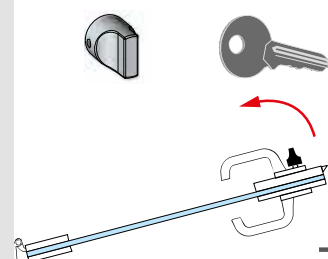

6410 6411 6411A
6412 6412A

FLEXA

10mm
12mm

8mm
Solo su richiesta
Only on request

- Serratura "FLEXA" orizzontale in battuta.
- Cerradura "FLEXA" horizontal con tope.
- Horizontal lock "FLEXA" for door with stop.
- Waagerechtes Schloß "FLEXA" für Anschlagtüren.
- Serrure "FLEXA" horizontale en butée.

6410

6411

6411A

6412

6412A