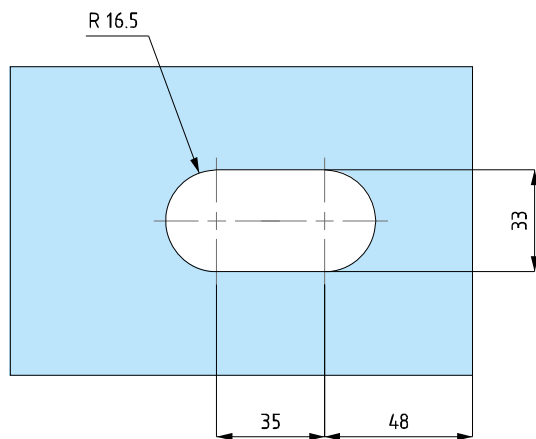

6410 6411 6411A
6412 6412A

FLEXA

10mm
12mm

8mm
Solo su richiesta
Only on request

- Serratura "FLEXA" orizzontale in battuta.
- Cerradura "FLEXA" horizontal con tope.
- Horizontal lock "FLEXA" for door with stop.
- Waagerechtes Schloß "FLEXA" für Anschlagtüren.
- Serrure "FLEXA" horizontale en butée.