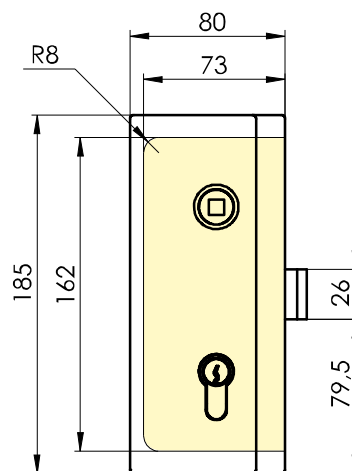

622E10

622E10 R = destra - derecha - right - rechts - droite

622E10 L = sinistra - izquierda - left - links - gauche

• Serratura verticale con scrocco magnetico chiave-chiave in battuta.

• Cerradura vertical llave-llave con estufa magnética para puertas con batida.

• Vertical lock key-key with magnetic latch for jamb doors.

• Vertikal Schloss Schlüssel- Schlüssel mit magnetischem Riegel für Türen mit Rahme.

• Serrure verticale à clé avec verrouillage magnétique pour portes à butée.

**Abbinabile con
Matchable with**

622E50
0622E10
0622E11
0622E12

622E10R

623E10

• Serratura verticale con scrocco magnetico chiave-chiave. Doppio senso di apertura.

• Cerradura vertical llave-llave con estufa magnética para puertas a acción doble.