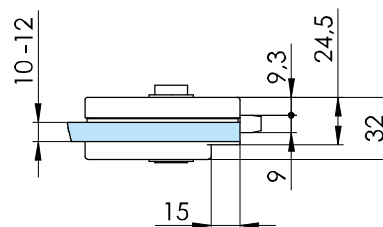

622E10

622E10 R = destra - derecha - right - rechts - droite

622E10 L = sinistra - izquierda - left - links - gauche

• Serratura verticale con scrocco magnetico chiave-chiave in battuta.

• Cerradura vertical llave-llave con estufa magnética para puertas con batida.

• Vertical lock key-key with magnetic latch for jamb doors.

• Vertikal Schloss Schlüssel- Schlüssel mit magnetischem Riegel für Türen mit Rahme.

• Serrure verticale à clé avec verrouillage magnétique pour portes à butée.

**Abbinabile con
Matchable with**

622E50
0622E10
0622E11
0622E12

622E10R

623E10

• Serratura verticale con scrocco magnetico chiave-chiave. Doppio senso di apertura.

• Cerradura vertical llave-llave con estufa magnética para puertas a acción doble.