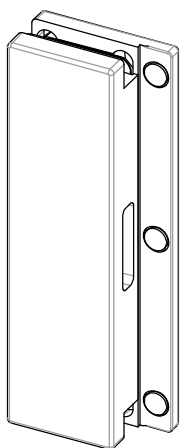

# 622E50

622E50 R = destra - derecha - right - rechts - droite

622E50 L = sinistra - izquierda - left - links - gauche

- Controserratura magnetica verticale in battuta.
- Cerradero magnético vertical para puertas con batida.
- Magneti c vertical lock keeper for jamb doors.
- Magnetisches Vertikalgegenschloss für Türen mit Rahmen.
- Gâche sur verre magnétique avec butée.

622E50R

# 623E50

- Controserratura magnetica verticale doppio senso di apertura.
- Cerradero magnético vertical para puertas a acción doble.
- Magneti c vertical lock keeper for double swing doors.
- Magnetisches Vertikalgegenschloss für zweifügelige Türen.
- Gâche sur verre 2 sens d'ouverture.