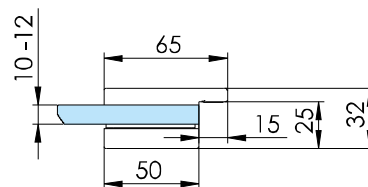

# 622E50

622E50 R = destra - derecha - right - rechts - droite

622E50 L = sinistra - izquierda - left - links - gauche

- Controserratura magnetica verticale in battuta.
- Cerradero magnético vertical para puertas con batida.
- Magneti c vertical lock keeper for jamb doors.
- Magnetisches Vertikalgegenschloss für Türen mit Rahmen.
- Gâche sur verre magnétique avec butée.

# 623E50

- Controserratura magnetica verticale doppio senso di apertura.
- Cerradero magnético vertical para puertas a acción doble.
- Magneti c vertical lock keeper for double swing doors.
- Magnetisches Vertikalgegenschloss für zweifügelige Türen.
- Gâche sur verre 2 sens d'ouverture.