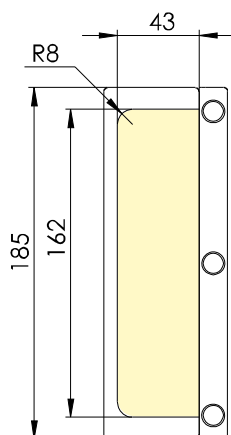

# 622E50

622E50 R = destra - derecha - right - rechts - droite

622E50 L = sinistra - izquierda - left - links - gauche

- Controserratura magnetica verticale in battuta.
- Cerradero magnético vertical para puertas con batida.
- Magneti c vertical lock keeper for jamb doors.
- Magnetisches Vertikalgegenschloss für Türen mit Rahmen.
- Gâche sur verre magnétique avec butée.

# 623E50

- Controserratura magnetica verticale doppio senso di apertura.
- Cerradero magnético vertical para puertas a acción doble.
- Magneti c vertical lock keeper for double swing doors.
- Magnetisches Vertikalgegenschloss für zweifügelige Türen.
- Gâche sur verre 2 sens d'ouverture.