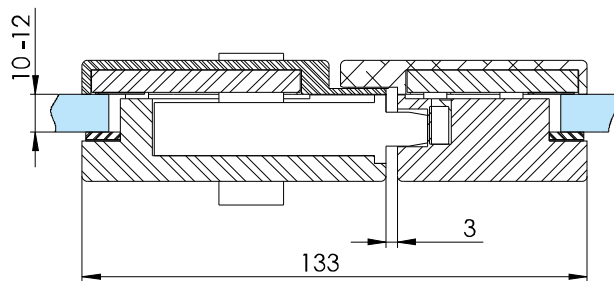

# 622E50

622E50 R = destra - derecha - right - rechts - droite

622E50 L = sinistra - izquierda - left - links - gauche

- Controserratura magnetica verticale in battuta.
- Cerradero magnético vertical para puertas con batida.
- Magneti c vertical lock keeper for jamb doors.
- Magnetisches Vertikalgegenschloss für Türen mit Rahmen.
- Gâche sur verre magnétique avec butée.

# 623E50

- Controserratura magnetica verticale doppio senso di apertura.
- Cerradero magnético vertical para puertas a acción doble.
- Magneti c vertical lock keeper for double swing doors.
- Magnetisches Vertikalgegenschloss für zweifügelige Türen.
- Gâche sur verre 2 sens d'ouverture.