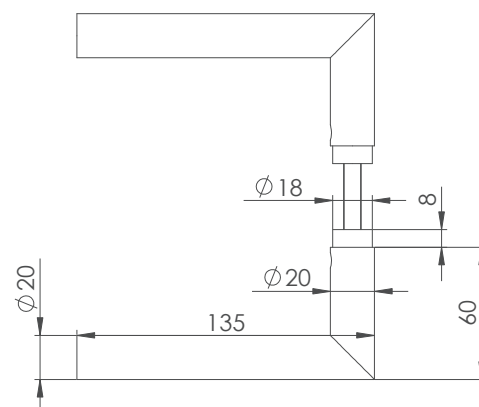

## 607W

- Maniglia sezione quadra. Quadro maniglia incluso.
- Manilla cuadrada. Cuadro manilla incluido.
- Square handle. Internal mechanism included.
- Viereckiger Drücker. Innenmechanismus eingeschlossen.
- Carré poignée. Mécanisme intérieur inclus.

## 608W

- Maniglia sezione tonda angolo quadro. Quadro maniglia incluso.
- Manilla cuadrada. Cuadro manilla incluido.
- Rounded handle in a square shape. Internal mechanism included.
- Gehrungsdrücker mit rundem Griff und Vierkantstift.
- Poignée à section ronde à angles carrés. Cadre de poignée inclus.

## 609W

- Maniglia sezione tonda angolo stondato. Quadro maniglia incluso.
- Manilla cuadrada. Cuadro manilla incluido.
- Rounded handle with rounded corner. Internal mechanism included.
- Rundformdrücker mit Vierkantstift.
- Poignée à section ronde à angles arrondis. Cadre de poignée inclus.