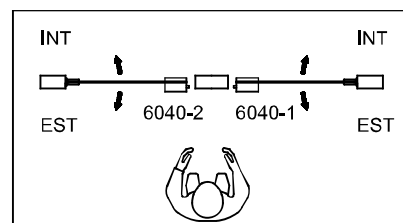

6040

6040-1

6040-2

10mm

12mm

Da specificare all'ordine
Please specify in detail
when ordering

- Serratura con chiavistello tondo doppia mandata senza tacca nel vetro.
- Cerradura sin muesca en el vidrio.
- Lock with rounded double turn dead bolt. Without cut in the glass.
- 2-fach schliessbares Schloss. Ohne Einschnitt im Glas.
- Serrure avec boulon rond à double tour sans encoche dans le verre.

6040-1

0030

0035

6050

10mm

12mm

Da specificare all'ordine
Please specify in detail
when ordering

- Controserratura per art. 6040.
- Cerradero sin muesca en el vidrio para art. 6040.
- Strike box for 6040.
- Gegenschloss für 6040.
- Gâche pour art. 6040.