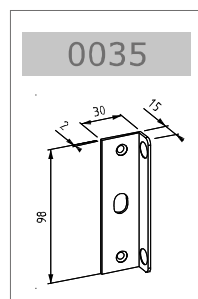

6040

6040-1

6040-2

10mm

12mm

Da specificare all'ordine
Please specify in detail
when ordering

- Serratura con chiavistello tondo doppia mandata senza tacca nel vetro.
- Cerradura sin muesca en el vidrio.
- Lock with rounded double turn dead bolt. Without cut in the glass.
- 2-fach schliessbares Schloss. Ohne Einschnitt im Glas.
- Serrure avec boulon rond à double tour sans encoche dans le verre.

6040-1

0030

0035

6050

10mm

12mm

Da specificare all'ordine
Please specify in detail
when ordering

- Controserratura per art. 6040.
- Cerradero sin muesca en el vidrio para art. 6040.
- Strike box for 6040.
- Gegenschloss für 6040.
- Gâche pour art. 6040.