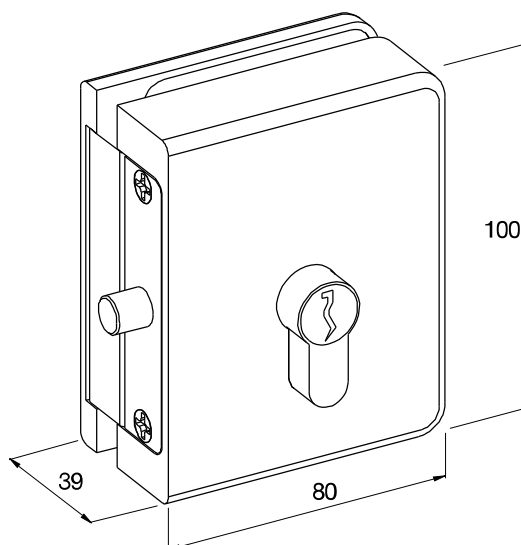

6040

6040-1

6040-2

10mm

12mm

Da specificare all'ordine
Please specify in detail
when ordering

- Serratura con chiavistello tondo doppia mandata senza tacca nel vetro.
- Cerradura sin muesca en el vidrio.
- Lock with rounded double turn dead bolt. Without cut in the glass.
- 2-fach schliessbares Schloss. Ohne Einschnitt im Glas.
- Serrure avec boulon rond à double tour sans encoche dans le verre.

6040-1

0030

0035

6050

10mm

12mm

Da specificare all'ordine
Please specify in detail
when ordering

- Controserratura per art. 6040.
- Cerradero sin muesca en el vidrio para art. 6040.
- Strike box for 6040.
- Gegenschloss für 6040.
- Gâche pour art. 6040.