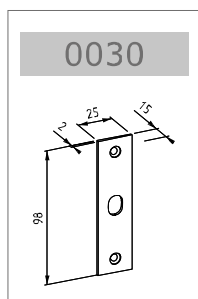

6040

6040-1

6040-2

10mm

12mm

Da specificare all'ordine
Please specify in detail
when ordering

- Serratura con chiavistello tondo doppia mandata senza tacca nel vetro.
- Cerradura sin muesca en el vidrio.
- Lock with rounded double turn dead bolt. Without cut in the glass.
- 2-fach schliessbares Schloss. Ohne Einschnitt im Glas.
- Serrure avec boulon rond à double tour sans encoche dans le verre.

6040-1

0030

0035

6050

10mm

12mm

Da specificare all'ordine
Please specify in detail
when ordering

- Controserratura per art. 6040.
- Cerradero sin muesca en el vidrio para art. 6040.
- Strike box for 6040.
- Gegenschloss für 6040.
- Gâche pour art. 6040.