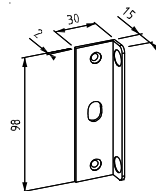

6040

6040-1

6040-2

10mm

12mm

Da specificare all'ordine
Please specify in detail
when ordering

- Serratura con chiavistello tondo doppia mandata senza tacca nel vetro.
- Cerradura sin muesca en el vidrio.
- Lock with rounded double turn dead bolt. Without cut in the glass.
- 2-fach schliessbares Schloss. Ohne Einschnitt im Glas.
- Serrure avec boulon rond à double tour sans encoche dans le verre.

6040-1

0030

0035

6050

10mm

12mm

Da specificare all'ordine
Please specify in detail
when ordering

- Controserratura per art. 6040.
- Cerradero sin muesca en el vidrio para art. 6040.
- Strike box for 6040.
- Gegenschloss für 6040.
- Gâche pour art. 6040.