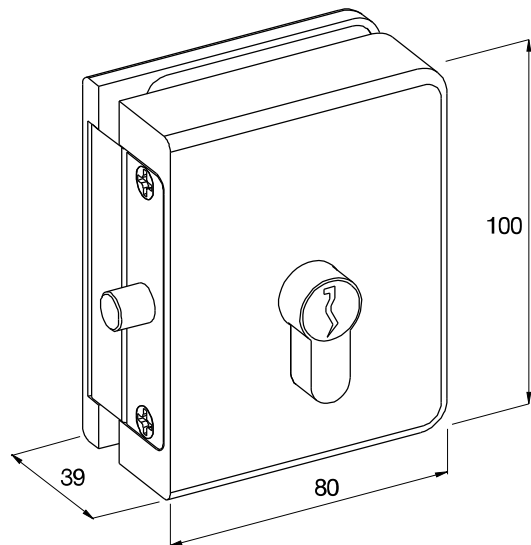

6040

6040-1

6040-2

10mm

12mm

Da specificare all'ordine
Please specify in detail
when ordering

- Serratura con chiavistello tondo doppia mandata senza tacca nel vetro.
- Cerradura sin muesca en el vidrio.
- Lock with rounded double turn dead bolt. Without cut in the glass.
- 2-fach schliessbares Schloss. Ohne Einschnitt im Glas.
- Serrure avec boulon rond à double tour sans encoche dans le verre.

6040-1

0030

0035

6050

10mm

12mm

Da specificare all'ordine
Please specify in detail
when ordering

- Controserratura per art. 6040.
- Cerradero sin muesca en el vidrio para art. 6040.
- Strike box for 6040.
- Gegenschloss für 6040.
- Gâche pour art. 6040.