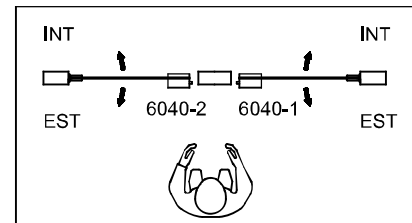

6040

6040-1

6040-2

10mm

12mm

Da specificare all'ordine
Please specify in detail
when ordering

- Serratura con chiavistello tondo doppia mandata senza tacca nel vetro.
- Cerradura sin muesca en el vidrio.
- Lock with rounded double turn dead bolt. Without cut in the glass.
- 2-fach schliessbares Schloss. Ohne Einschnitt im Glas.
- Serrure avec boulon rond à double tour sans encoche dans le verre.

6040-1

0030

0035

6050

10mm

12mm

Da specificare all'ordine
Please specify in detail
when ordering

- Controserratura per art. 6040.
- Cerradero sin muesca en el vidrio para art. 6040.
- Strike box for 6040.
- Gegenschloss für 6040.
- Gâche pour art. 6040.