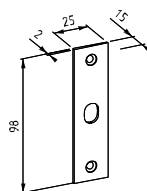

6040

6040-1

6040-2

10mm

12mm

Da specificare all'ordine
Please specify in detail
when ordering

- Serratura con chiavistello tondo doppia mandata senza tacca nel vetro.
- Cerradura sin muesca en el vidrio.
- Lock with rounded double turn dead bolt. Without cut in the glass.
- 2-fach schliessbares Schloss. Ohne Einschnitt im Glas.
- Serrure avec boulon rond à double tour sans encoche dans le verre.

6040-1

0030

0035

6050

10mm

12mm

Da specificare all'ordine
Please specify in detail
when ordering

- Controserratura per art. 6040.
- Cerradero sin muesca en el vidrio para art. 6040.
- Strike box for 6040.
- Gegenschloss für 6040.
- Gâche pour art. 6040.