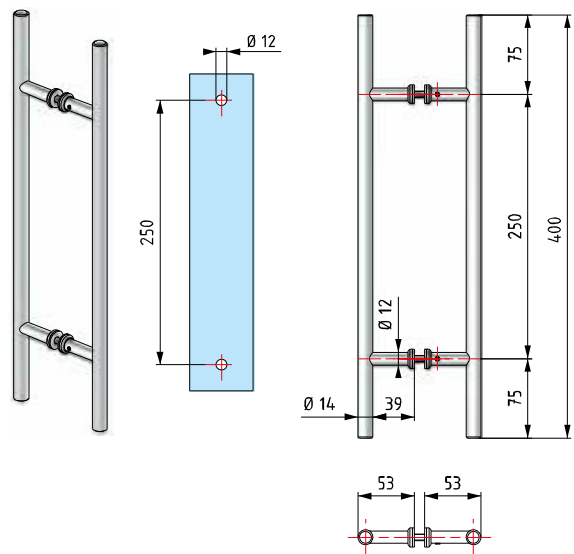

5H01

- Coppia maniglioni dritti. Interasse 192mm. Acciaio inox.
- Juego de tiradores. Distancia entre ejes 192mm. Acero.
- Pair of handles. Centre distance 192mm. Stainless steel.
- Paar gerade Türdrücker. Achsenabstand 192mm. Aus Edelstahl.
- Couple de poignées droites. Extraxe 192mm. Acier inox.

5H03

- Coppia maniglioni dritti. Interasse 250mm. Acciaio inox.
- Juego de tiradores. Distancia entre ejes 250mm. Acero.
- Pair of handles. Centre distance 250mm. Stainless steel.
- Paar gerade Türdrücker. Achsenabstand 250mm. Aus Edelstahl.
- Couple de poignées droites. Entraxe 250mm. Acier inox.

5H11

- Coppia maniglioni dritti. Interasse 300mm. Acciaio inox.
- Juego de tiradores. Distancia entre ejes 300mm. Acero.
- Pair of handles. Centre distance 300mm. Stainless steel.
- Paar gerade Türdrücker. Achsenabstand 300mm. Aus Edelstahl.
- Couple de poignées droites. Entraxe 300mm. Acier inox.