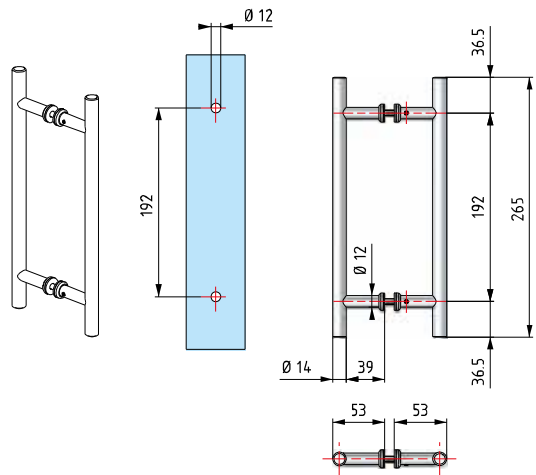

5H01

- Coppia maniglioni dritti. Interasse 192mm. Acciaio inox.
- Juego de tiradores. Distancia entre ejes 192mm. Acero.
- Pair of handles. Centre distance 192mm. Stainless steel.
- Paar gerade Türdrücker. Achsenabstand 192mm. Aus Edelstahl.
- Couple de poignées droites. Extraxe 192mm. Acier inox.

5H03

- Coppia maniglioni dritti. Interasse 250mm. Acciaio inox.
- Juego de tiradores. Distancia entre ejes 250mm. Acero.
- Pair of handles. Centre distance 250mm. Stainless steel.
- Paar gerade Türdrücker. Achsenabstand 250mm. Aus Edelstahl.
- Couple de poignées droites. Entraxe 250mm. Acier inox.

5H11

- Coppia maniglioni dritti. Interasse 300mm. Acciaio inox.
- Juego de tiradores. Distancia entre ejes 300mm. Acero.
- Pair of handles. Centre distance 300mm. Stainless steel.
- Paar gerade Türdrücker. Achsenabstand 300mm. Aus Edelstahl.
- Couple de poignées droites. Entraxe 300mm. Acier inox.