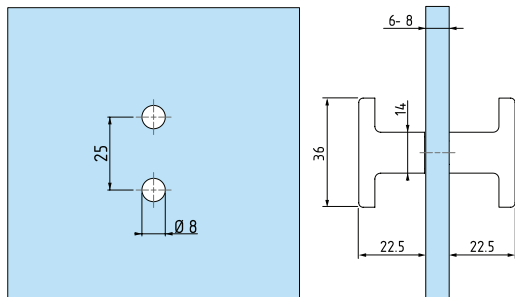

## 5A00

- Coppia pomoli Ala system.
- Juego de pomos Ala system.
- Ala system knobs.
- Paar Kugelgriff Ala System.
- Poignée double.

## 5C00

- Maniglia interasse 170mm Inox.
- Tirador. Distancia entre ejes 170mm. Inoxidable.
- Handle centre distance 170mm. Stainless steel.
- Türdrücker. Achsenabstand 170mm. Edelstahl.
- Poignée entraxe 170mm. Inox.

## 5H01

- Coppia maniglioni dritti. Interasse 192mm. Acciaio inox.
- Juego de tiradores. Distancia entre ejes 192mm. Acero.
- Pair of handles. Centre distance 192mm. Stainless steel.
- Paar gerade Stangegriffe. Achsenabstand 192mm. Edelstahl.
- Poignée double droite. Entraxe 192mm. Inox.

## 5H03

- Coppia maniglioni dritti. Interasse 250mm. Acciaio inox.
- Juego de tiradores. Distancia entre ejes 250mm. Acero.
- Pair of handles. Centre distance 250mm. Stainless steel.
- Paar gerade Stangegriffe. Achsenabstand 250mm. Edelstahl.
- Poignée double droite. Entraxe 250mm. Inox.