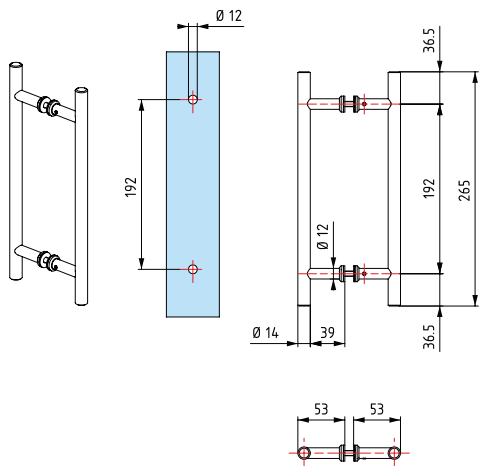

## 5A00

- Coppia pomoli Ala system.
- Juego de pomos Ala system.
- Ala system knobs.
- Paar Kugelgriff Ala System.
- Poignée double.

## 5C00

- Maniglia interasse 170mm Inox.
- Tirador. Distancia entre ejes 170mm. Inoxidable.
- Handle centre distance 170mm. Stainless steel.
- Türdrücker. Achsenabstand 170mm. Edelstahl.
- Poignée entraxe 170mm. Inox.

## 5H01

- Coppia maniglioni dritti. Interasse 192mm. Acciaio inox.
- Juego de tiradores. Distancia entre ejes 192mm. Acero.
- Pair of handles. Centre distance 192mm. Stainless steel.
- Paar gerade Stangegriffe. Achsenabstand 192mm. Edelstahl.
- Poignée double droite. Entraxe 192mm. Inox.

## 5H03

- Coppia maniglioni dritti. Interasse 250mm. Acciaio inox.
- Juego de tiradores. Distancia entre ejes 250mm. Acero.
- Pair of handles. Centre distance 250mm. Stainless steel.
- Paar gerade Stangegriffe. Achsenabstand 250mm. Edelstahl.
- Poignée double droite. Entraxe 250mm. Inox.