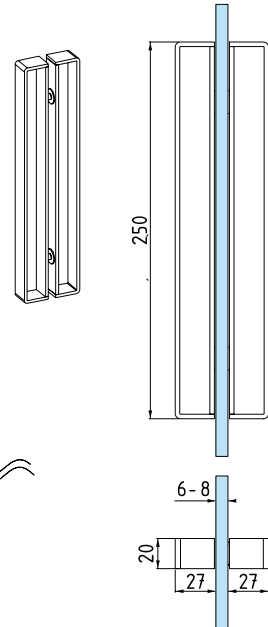

## 5A00

- Coppia pomoli Ala system.
- Juego de pomos Ala system.
- Ala system knobs.
- Paar Kugelgriff Ala System.
- Poignée double.

## 5C00

- Maniglia interasse 170mm Inox.
- Tirador. Distancia entre ejes 170mm. Inoxidable.
- Handle centre distance 170mm. Stainless steel.
- Türdrücker. Achsenabstand 170mm. Edelstahl.
- Poignée entraxe 170mm. Inox.

## 5H01

- Coppia maniglioni dritti. Interasse 192mm. Acciaio inox.
- Juego de tiradores. Distancia entre ejes 192mm. Acero.
- Pair of handles. Centre distance 192mm. Stainless steel.
- Paar gerade Stangegriffe. Achsenabstand 192mm. Edelstahl.
- Poignée double droite. Entraxe 192mm. Inox.

## 5H03

- Coppia maniglioni dritti. Interasse 250mm. Acciaio inox.
- Juego de tiradores. Distancia entre ejes 250mm. Acero.
- Pair of handles. Centre distance 250mm. Stainless steel.
- Paar gerade Stangegriffe. Achsenabstand 250mm. Edelstahl.
- Poignée double droite. Entraxe 250mm. Inox.