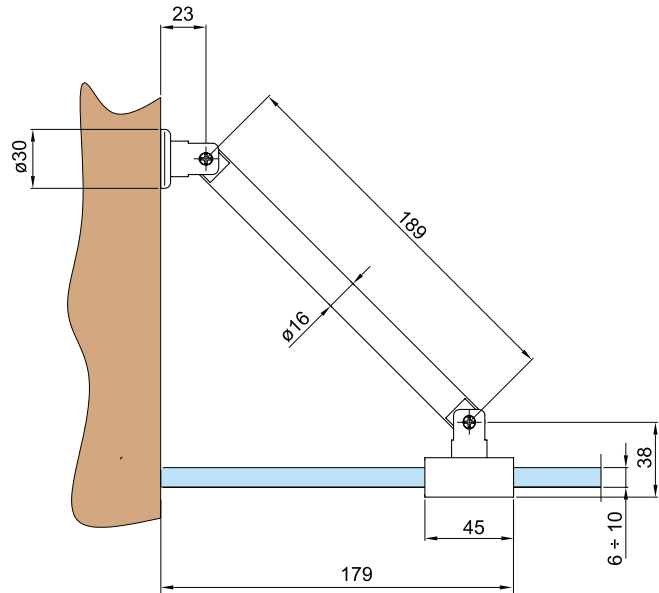

## 5F08

- Barra fermavetro 45° muro-velro fiso.
- Barra refuerzo pared-vidrio fijo 45°.
- Stabilising bar 45°. Wall-fixed glass.
- Stabilisierungsstange bei 45°. Wand-festes Glas.
- Barre de renfort 45° mur-verre fixe.

## 5F10

- Barra fermavetro 45° muro-velro fiso lungo.
- Barra refuerzo larga pared-vidrio fijo 45°.
- Stabilising bar 45°. Wall-fixed glass.
- Stabilisierungsstange bei 45°. Wand-festes Glas.
- Barre de renfort longue 45° mur-verre fixe.