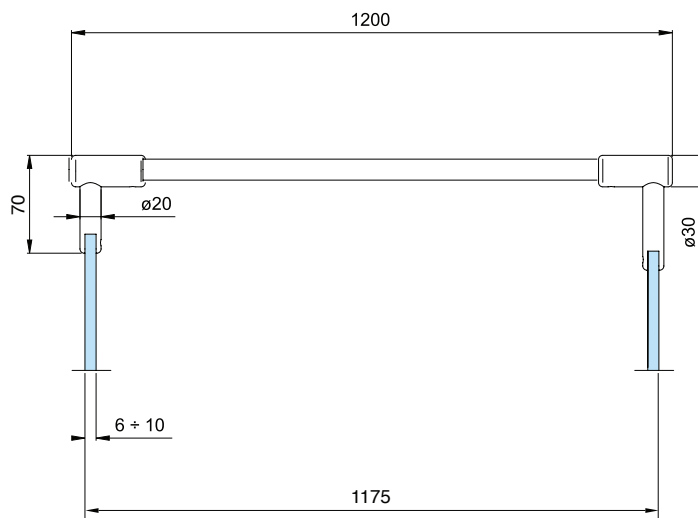

5F04

- Barra fermavetro vetro-vetro per due fissi.
- Barra refuerzo vidrio-vidrio para dos vidrios fijos.
- Stabilising bar for 2 fixed glasses.
- Stabilisierungsstange für zwei festen Glasplatten.
- Barre de renfort verre-verre pour deux verres fixes.