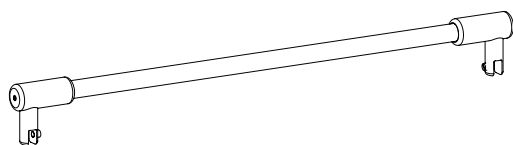

5F04

- Barra fermavetro vetro-vetro per due fissi.
- Barra refuerzo vidrio-vidrio para dos vidrios fijos.
- Stabilising bar for 2 fixed glasses.
- Stabilisierungsstange für zwei festen Glasplatten.
- Barre de renfort verre-verre pour deux verres fixes.

5F01T

- Accessorio a "T" per fermavetro.
- Accesorio a "T" para barra refuerzo.
- "T" accessory for stabilising bar.
- Zubehörteil für Stabilisierungsstange.
- Accessoire en "T" pour vitrage.