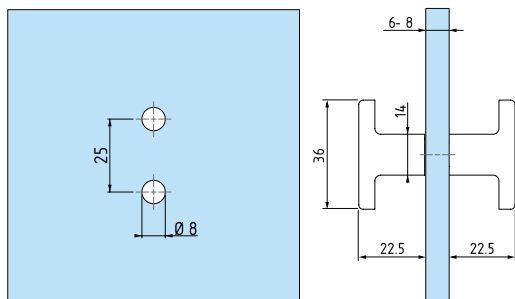

## 5A00

- Coppia pomoli Ala system.
- Juego de pomos Ala system.
- Ala system knobs.
- Paar Kugelgriff Ala System.
- Poignée double.

## 5C00

- Maniglia interasse 170mm Inox.
- Tirador. Distancia entre ejes 170mm. Inoxidable.
- Handle centre distance 170mm. Stainless steel.
- Türdrücker. Achsenabstand 170mm. Edelstahl.
- Poignée entraxe 170mm. Inox.

## 5H01

- Coppia maniglioni dritti. Interasse 192mm. Acciaio inox.
- Juego de tiradores. Distancia entre ejes 192mm. Acero.
- Pair of handles. Centre distance 192mm. Stainless steel.
- Paar gerade Stangegriffe. Achsenabstand 192mm. Edelstahl.
- Poignée double droite. Entraxe 192mm. Inox.

## 5H03

- Coppia maniglioni dritti. Interasse 250mm. Acciaio inox.
- Juego de tiradores. Distancia entre ejes 250mm. Acero.
- Pair of handles. Centre distance 250mm. Stainless steel.
- Paar gerade Stangegriffe. Achsenabstand 250mm. Edelstahl.
- Poignée double droite. Entraxe 250mm. Inox.