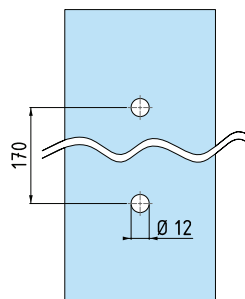

## 5A00

- Coppia pomoli Ala system.
- Juego de pomos Ala system.
- Ala system knobs.
- Paar Kugelgriff Ala System.
- Poignée double.

## 5C00

- Maniglia interasse 170mm Inox.
- Tirador. Distancia entre ejes 170mm. Inoxidable.
- Handle centre distance 170mm. Stainless steel.
- Türdrücker. Achsenabstand 170mm. Edelstahl.
- Poignée entraxe 170mm. Inox.

## 5H01

- Coppia maniglioni dritti. Interasse 192mm. Acciaio inox.
- Juego de tiradores. Distancia entre ejes 192mm. Acero.
- Pair of handles. Centre distance 192mm. Stainless steel.
- Paar gerade Stangegriffe. Achsenabstand 192mm. Edelstahl.
- Poignée double droite. Entraxe 192mm. Inox.

## 5H03

- Coppia maniglioni dritti. Interasse 250mm. Acciaio inox.
- Juego de tiradores. Distancia entre ejes 250mm. Acero.
- Pair of handles. Centre distance 250mm. Stainless steel.
- Paar gerade Stangegriffe. Achsenabstand 250mm. Edelstahl.
- Poignée double droite. Entraxe 250mm. Inox.