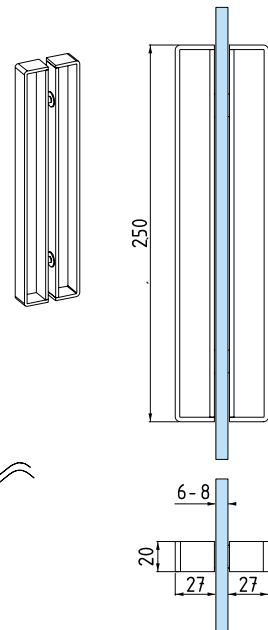

## 5A00

- Coppia pomoli Ala system.
- Juego de pomos Ala system.
- Ala system knobs.
- Paar Kugelgriff Ala System.
- Poignée double.

## 5C00

- Maniglia interasse 170mm Inox.
- Tirador. Distancia entre ejes 170mm. Inoxidable.
- Handle centre distance 170mm. Stainless steel.
- Türdrücker. Achsenabstand 170mm. Edelstahl.
- Poignée entraxe 170mm. Inox.

## 5H01

- Coppia maniglioni dritti. Interasse 192mm. Acciaio inox.
- Juego de tiradores. Distancia entre ejes 192mm. Acero.
- Pair of handles. Centre distance 192mm. Stainless steel.
- Paar gerade Stangegriffe. Achsenabstand 192mm. Edelstahl.
- Poignée double droite. Entraxe 192mm. Inox.

## 5H03

- Coppia maniglioni dritti. Interasse 250mm. Acciaio inox.
- Juego de tiradores. Distancia entre ejes 250mm. Acero.
- Pair of handles. Centre distance 250mm. Stainless steel.
- Paar gerade Stangegriffe. Achsenabstand 250mm. Edelstahl.
- Poignée double droite. Entraxe 250mm. Inox.