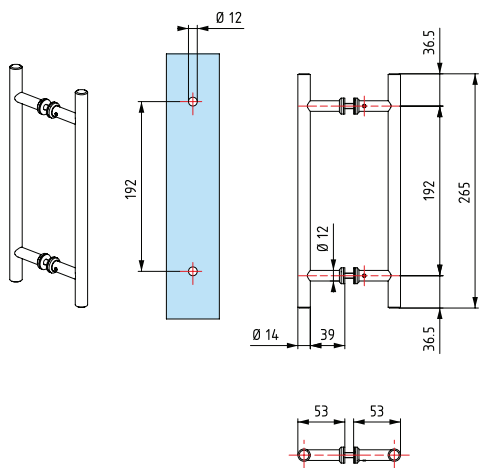

## 5C00

- Maniglia interasse 170mm Inox.
- Tirador. Distancia entre ejes 170mm. Inoxidable.
- Handle centre distance 170mm. Stainless steel.
- Türdrücker. Achsenabstand 170mm. Edelstahl.
- Poignée entraxe 170mm. Inox.

## 5H01

- Coppia maniglioni dritti. Interasse 192mm. Acciaio inox.
- Juego de tiradores. Distancia entre ejes 192mm. Acero.
- Pair of handles. Centre distance 192mm. Stainless steel.
- Paar gerade Stangegriffe. Achsenabstand 192mm. Edelstahl.
- Poignée double droite. Entraxe 192mm. Inox.

## 5H03

- Coppia maniglioni dritti. Interasse 250mm. Acciaio inox.
- Juego de tiradores. Distancia entre ejes 250mm. Acero.
- Pair of handles. Centre distance 250mm. Stainless steel.
- Paar gerade Stangegriffe. Achsenabstand 250mm. Edelstahl.
- Poignée double droite. Entraxe 250mm. Inox.