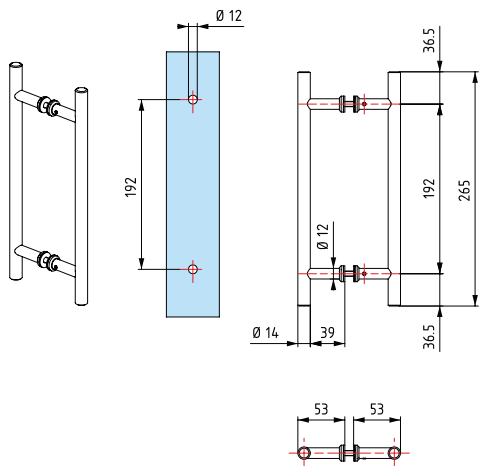

5A00

- Coppia pomoli Ala system.
- Juego de pomos Ala system.
- Ala system knobs.
- Paar Kugelgriff Ala System.
- Poignée double.

5C00

- Maniglia interasse 170mm Inox.
- Tirador. Distancia entre ejes 170mm. Inoxidable.
- Handle centre distance 170mm. Stainless steel.
- Türdrücker. Achsenabstand 170mm. Edelstahl.
- Poignée entraxe 170mm. Inox.

5H01

- Coppia maniglioni dritti. Interasse 192mm. Acciaio inox.
- Juego de tiradores. Distancia entre ejes 192mm. Acero.
- Pair of handles. Centre distance 192mm. Stainless steel.
- Paar gerade Stangegriffe. Achsenabstand 192mm. Edelstahl.
- Poignée double droite. Entraxe 192mm. Inox.

5H03

- Coppia maniglioni dritti. Interasse 250mm. Acciaio inox.
- Juego de tiradores. Distancia entre ejes 250mm. Acero.
- Pair of handles. Centre distance 250mm. Stainless steel.
- Paar gerade Stangegriffe. Achsenabstand 250mm. Edelstahl.
- Poignée double droite. Entraxe 250mm. Inox.