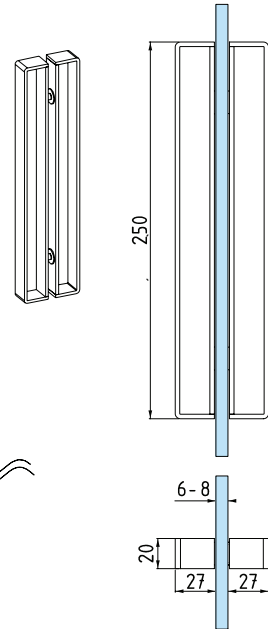

5A00

- Coppia pomoli Ala system.
- Juego de pomos Ala system.
- Ala system knobs.
- Paar Kugelgriff Ala System.
- Poignée double.

5C00

- Maniglia interasse 170mm Inox.
- Tirador. Distancia entre ejes 170mm. Inoxidable.
- Handle centre distance 170mm. Stainless steel.
- Türdrücker. Achsenabstand 170mm. Edelstahl.
- Poignée entraxe 170mm. Inox.

5H01

- Coppia maniglioni dritti. Interasse 192mm. Acciaio inox.
- Juego de tiradores. Distancia entre ejes 192mm. Acero.
- Pair of handles. Centre distance 192mm. Stainless steel.
- Paar gerade Stangegriffe. Achsenabstand 192mm. Edelstahl.
- Poignée double droite. Entraxe 192mm. Inox.

5H03

- Coppia maniglioni dritti. Interasse 250mm. Acciaio inox.
- Juego de tiradores. Distancia entre ejes 250mm. Acero.
- Pair of handles. Centre distance 250mm. Stainless steel.
- Paar gerade Stangegriffe. Achsenabstand 250mm. Edelstahl.
- Poignée double droite. Entraxe 250mm. Inox.