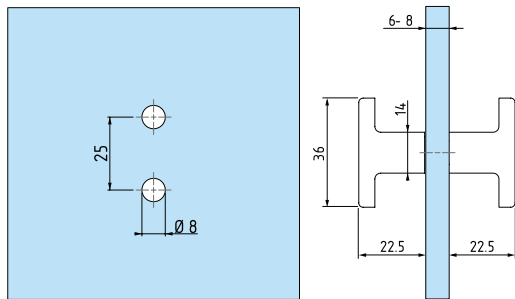

5A00

- Coppia pomoli Ala system.
- Juego de pomos Ala system.
- Ala system knobs.
- Paar Kugelgriff Ala System.
- Poignée double.

5C00

- Maniglia interasse 170mm Inox.
- Tirador. Distancia entre ejes 170mm. Inoxidable.
- Handle centre distance 170mm. Stainless steel.
- Türdrücker. Achsenabstand 170mm. Edelstahl.
- Poignée entraxe 170mm. Inox.

5H01

- Coppia maniglioni dritti. Interasse 192mm. Acciaio inox.
- Juego de tiradores. Distancia entre ejes 192mm. Acero.
- Pair of handles. Centre distance 192mm. Stainless steel.
- Paar gerade Stangegriffe. Achsenabstand 192mm. Edelstahl.
- Poignée double droite. Entraxe 192mm. Inox.

5H03

- Coppia maniglioni dritti. Interasse 250mm. Acciaio inox.
- Juego de tiradores. Distancia entre ejes 250mm. Acero.
- Pair of handles. Centre distance 250mm. Stainless steel.
- Paar gerade Stangegriffe. Achsenabstand 250mm. Edelstahl.
- Poignée double droite. Entraxe 250mm. Inox.