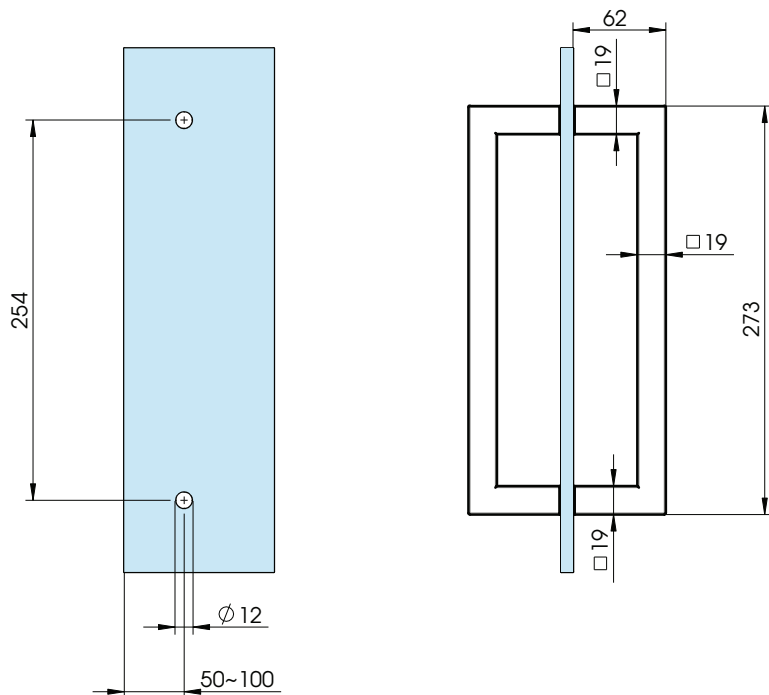

502W30

QUB series

- Coppia maniglioni dritti, sezione quadra. Interasse 254mm.
- Juego de tiradores, sección cuadrada. Distancia entre ejes 254mm.
- Pair of handles, square section. Centre distance 254mm.
- Gerades Stoßgriffpaar, quadratische Ausführung. Achsenabstand 254mm.
- Paire de poignées, section carrée. Entraxe 254mm.

504W30

QUB series

- Coppia maniglioni dritti, impugnatura piatta. Interasse 254mm.
- Juego de tiradores, agarre lisa. Distancia entre ejes 254mm.
- Pair of handles, flat handgrip. Centre distance 254mm.
- Gerades Stoßgriffpaar, flache Ausführung. Achsenabstand 254mm.
- Paire de poignées, poignée plate. Entraxe 254 mm.