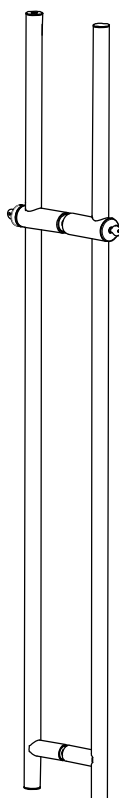

500W50

- Coppia di maniglioni $\varnothing 35$ mm. Acciaio inox. Serratura chiave-pomolo incorporata.
- Juego de tiradores $\varnothing 35$ mm. Acero inox. Cerradura llave-pomo incluida.
- Pair of handles $\varnothing 35$ mm. Stainless steel. Lock key-knob included.
- Paar Türdrücker $\varnothing 35$ mm. Edelstahl. Eingebautem Schloss, Schlüssel-Knopf.
- Couple de poignées $\varnothing 35$ mm. Acier inox. Serrure à bouton incorporée.

Serrature collegate e un punto di chiusura a pavimento

Cerraduras conectadas y un punto de cierre al suelo.

Connected locks and one closing point on the floor.

Verbundenes Schloß und ein Schließpunkt auf dem Boden.

Serrure connectée, Point de fermeture à palier.

1 x

1 x

500W51

- Coppia di maniglioni $\varnothing 35$ mm. Acciaio inox. Serratura chiave-chiave incorporata.
- Juego de tiradores $\varnothing 35$ mm. Acero inox. Cerradura llave-llave incluida.
- Pair of handles $\varnothing 35$ mm. Stainless steel. Lock key-key included.
- Paar Türdrücker $\varnothing 35$ mm. Edelstahl. Eingebautem Schloss, Schlüssel-Schlüssel.
- Couple de poignées $\varnothing 35$ mm. Acier inox. Serrure à bouton incorporée.