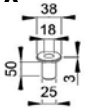

500W50

- Coppia di maniglioni $\varnothing 35$ mm. Acciaio inox. Serratura chiave-pomolo incorporata.
- Juego de tiradores $\varnothing 35$ mm. Acero inox. Cerradura llave-pomo incluida.
- Pair of handles $\varnothing 35$ mm. Stainless steel. Lock key-knob included.
- Paar Türdrücker $\varnothing 35$ mm. Edelstahl. Eingebautem Schloss, Schlüssel-Knopf.
- Couple de poignées $\varnothing 35$ mm. Acier inox. Serrure à bouton incorporée.

Serrature collegate e un punto di chiusura a pavimento

Cerraduras conectadas y un punto de cierre al suelo.

Connected locks and one closing point on the floor.

Verbundenes Schloß und ein Schließpunkt auf dem Boden.

Serrure connectée, Point de fermeture à palier.

1 x

1 x

500W51

- Coppia di maniglioni $\varnothing 35$ mm. Acciaio inox. Serratura chiave-chiave incorporata.
- Juego de tiradores $\varnothing 35$ mm. Acero inox. Cerradura llave-llave incluida.
- Pair of handles $\varnothing 35$ mm. Stainless steel. Lock key-key included.
- Paar Türdrücker $\varnothing 35$ mm. Edelstahl. Eingebautem Schloss, Schlüssel-Schlüssel.
- Couple de poignées $\varnothing 35$ mm. Acier inox. Serrure à bouton incorporée.