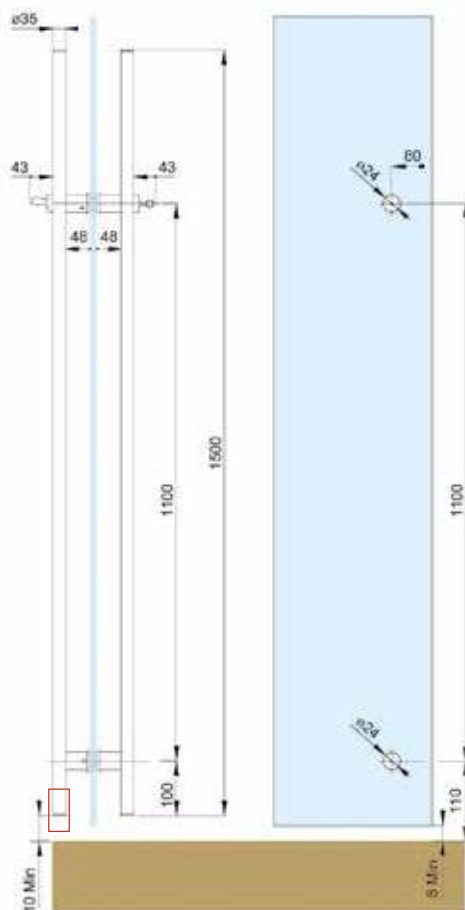

500W50

- Coppia di maniglioni $\varnothing 35$ mm. Acciaio inox. Serratura chiave-pomolo incorporata.
- Juego de tiradores $\varnothing 35$ mm. Acero inox. Cerradura llave-pomo incluida.
- Pair of handles $\varnothing 35$ mm. Stainless steel. Lock key-knob included.
- Paar Türdrücker $\varnothing 35$ mm. Edelstahl. Eingebautem Schloss, Schlüssel-Knopf.
- Couple de poignées $\varnothing 35$ mm. Acier inox. Serrure à bouton incorporée.

Serrature collegate e un punto di chiusura a pavimento

Cerraduras conectadas y un punto de cierre al suelo.

Connected locks and one closing point on the floor.

Verbundenes Schloß und ein Schließpunkt auf dem Boden.

Serrure connectée, Point de fermeture à palier.

1 x

1 x

500W51

- Coppia di maniglioni $\varnothing 35$ mm. Acciaio inox. Serratura chiave-chiave incorporata.
- Juego de tiradores $\varnothing 35$ mm. Acero inox. Cerradura llave-llave incluida.
- Pair of handles $\varnothing 35$ mm. Stainless steel. Lock key-key included.
- Paar Türdrücker $\varnothing 35$ mm. Edelstahl. Eingebautem Schloss, Schlüssel-Schlüssel.
- Couple de poignées $\varnothing 35$ mm. Acier inox. Serrure à bouton incorporée.