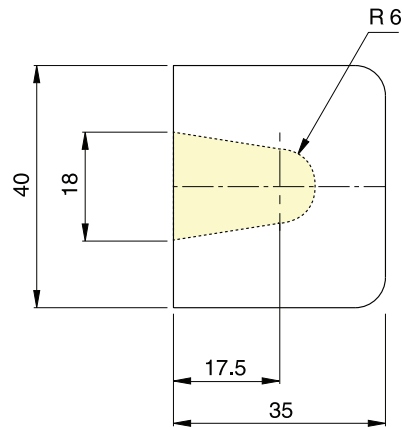

# 4500

- Morsetto piccolo per box doccia.
- Fijación pequeña para box ducha.
- Small clamp for shower boxes.
- Kleiner Glasplattenträger für Duschkabinen.
- Petite pince pour cabine de douche.