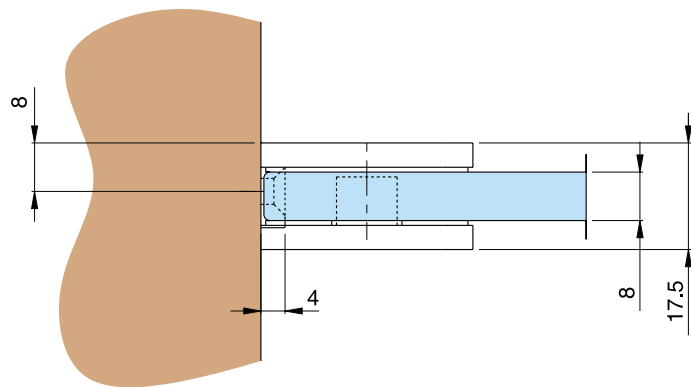

# 4500

- Morsetto piccolo per box doccia.
- Fijación pequeña para box ducha.
- Small clamp for shower boxes.
- Kleiner Glasplattenträger für Duschkabinen.
- Petite pince pour cabine de douche.

# 4502

- Morsetto per box doccia.
- Fijación para box ducha.
- Clamp for shower boxes.
- Glasplattenträger für Duschkabinen.
- Pince pour cabine de douche.