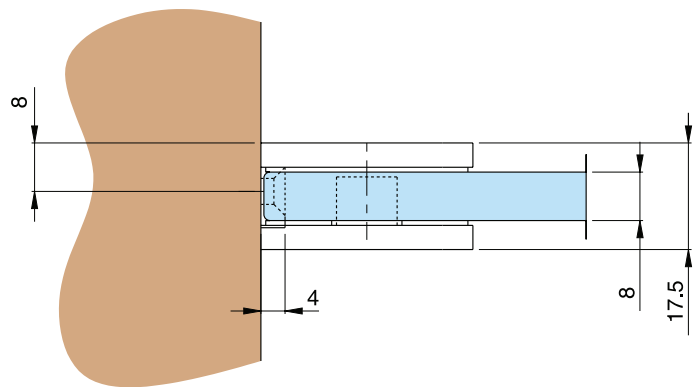

4500

- Morsetto piccolo per box doccia.
- Fijación pequeña para box ducha.
- Small clamp for shower boxes.
- Kleiner Glasplattenträger für Duschkabinen.
- Petite pince pour cabine de douche.

4502

- Morsetto per box doccia.
- Fijación para box ducha.
- Clamp for shower boxes.
- Glasplattenträger für Duschkabinen.
- Pince pour cabine de douche.