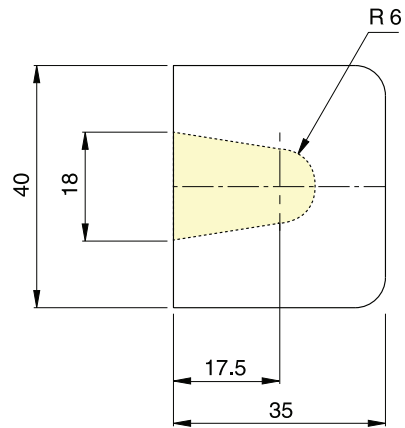

4500

- Morsetto piccolo per box doccia.
- Fijación pequeña para box ducha.
- Small clamp for shower boxes.
- Kleiner Glasplattenträger für Duschkabinen.
- Petite pince pour cabine de douche.

4502

- Morsetto per box doccia.
- Fijación para box ducha.
- Clamp for shower boxes.
- Glasplattenträger für Duschkabinen.
- Pince pour cabine de douche.